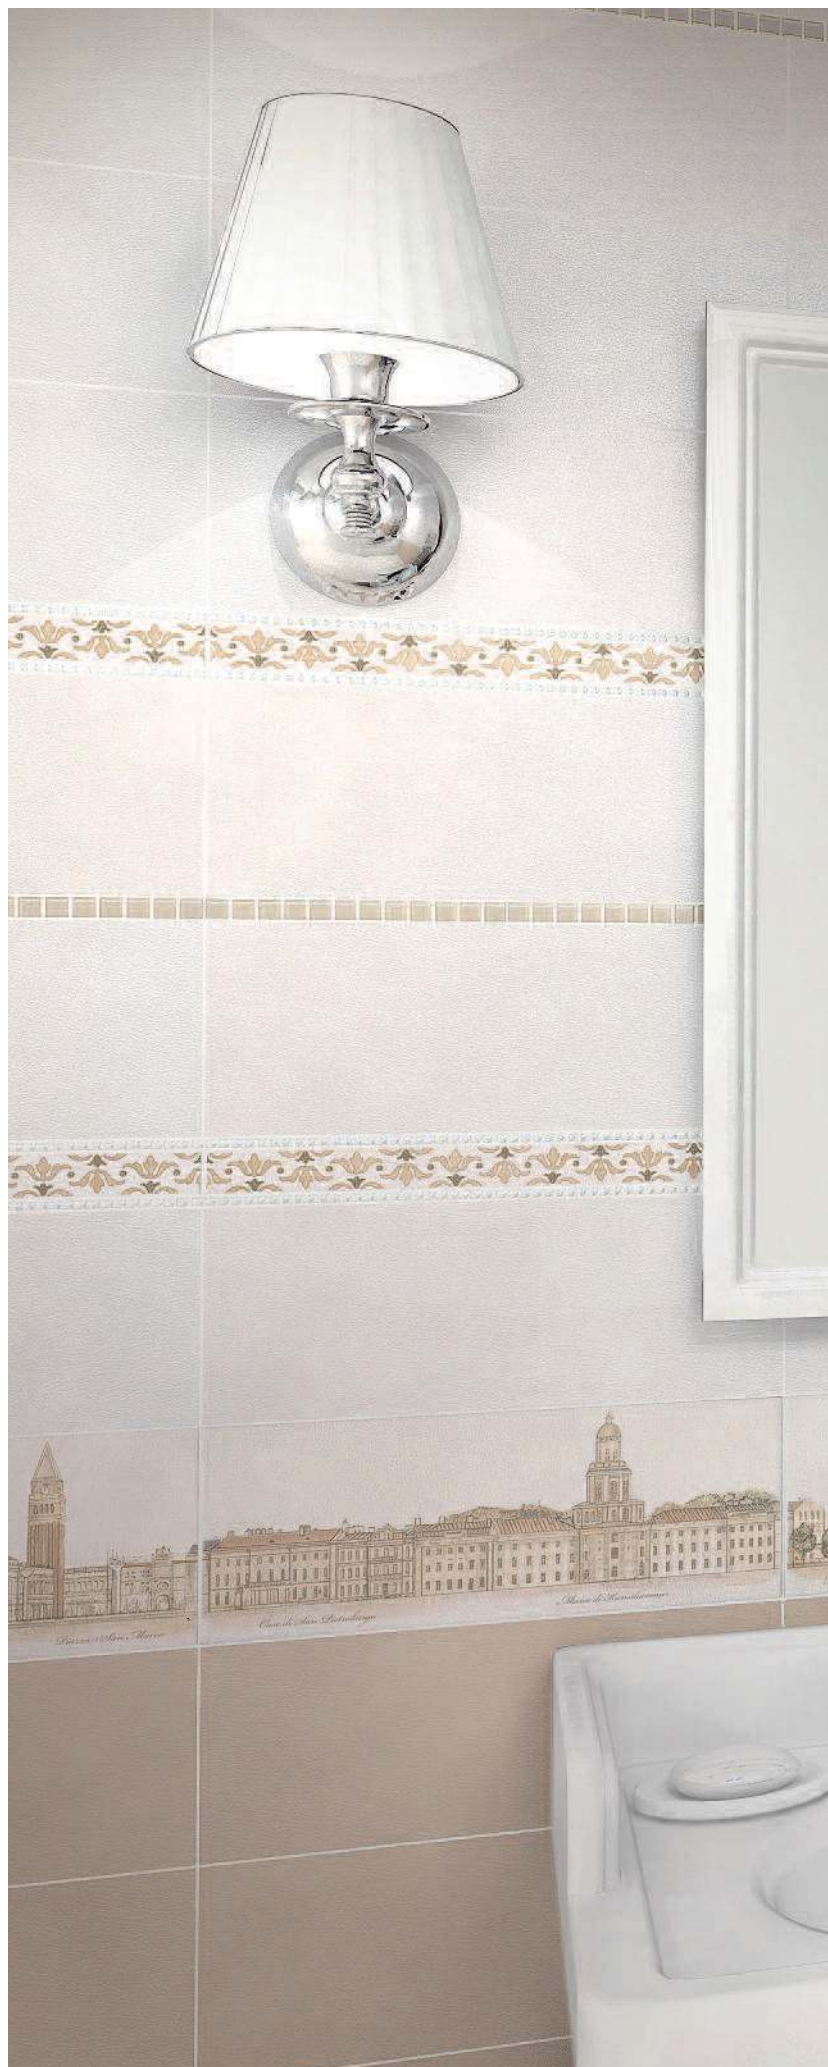

### Цвет Color

беж светлый  
light beige

беж  
beige

**STG/A575/15061**  
Сафьян Панорама SpB 15x40  
Saffian Panorama SpB

**STG/A576/15061**  
Сафьян Панорама SpB 15x40  
Saffian Panorama SpB

**STG/A577/15061**  
Сафьян Панорама Venezia 15x40  
Saffian Panorama Venezia