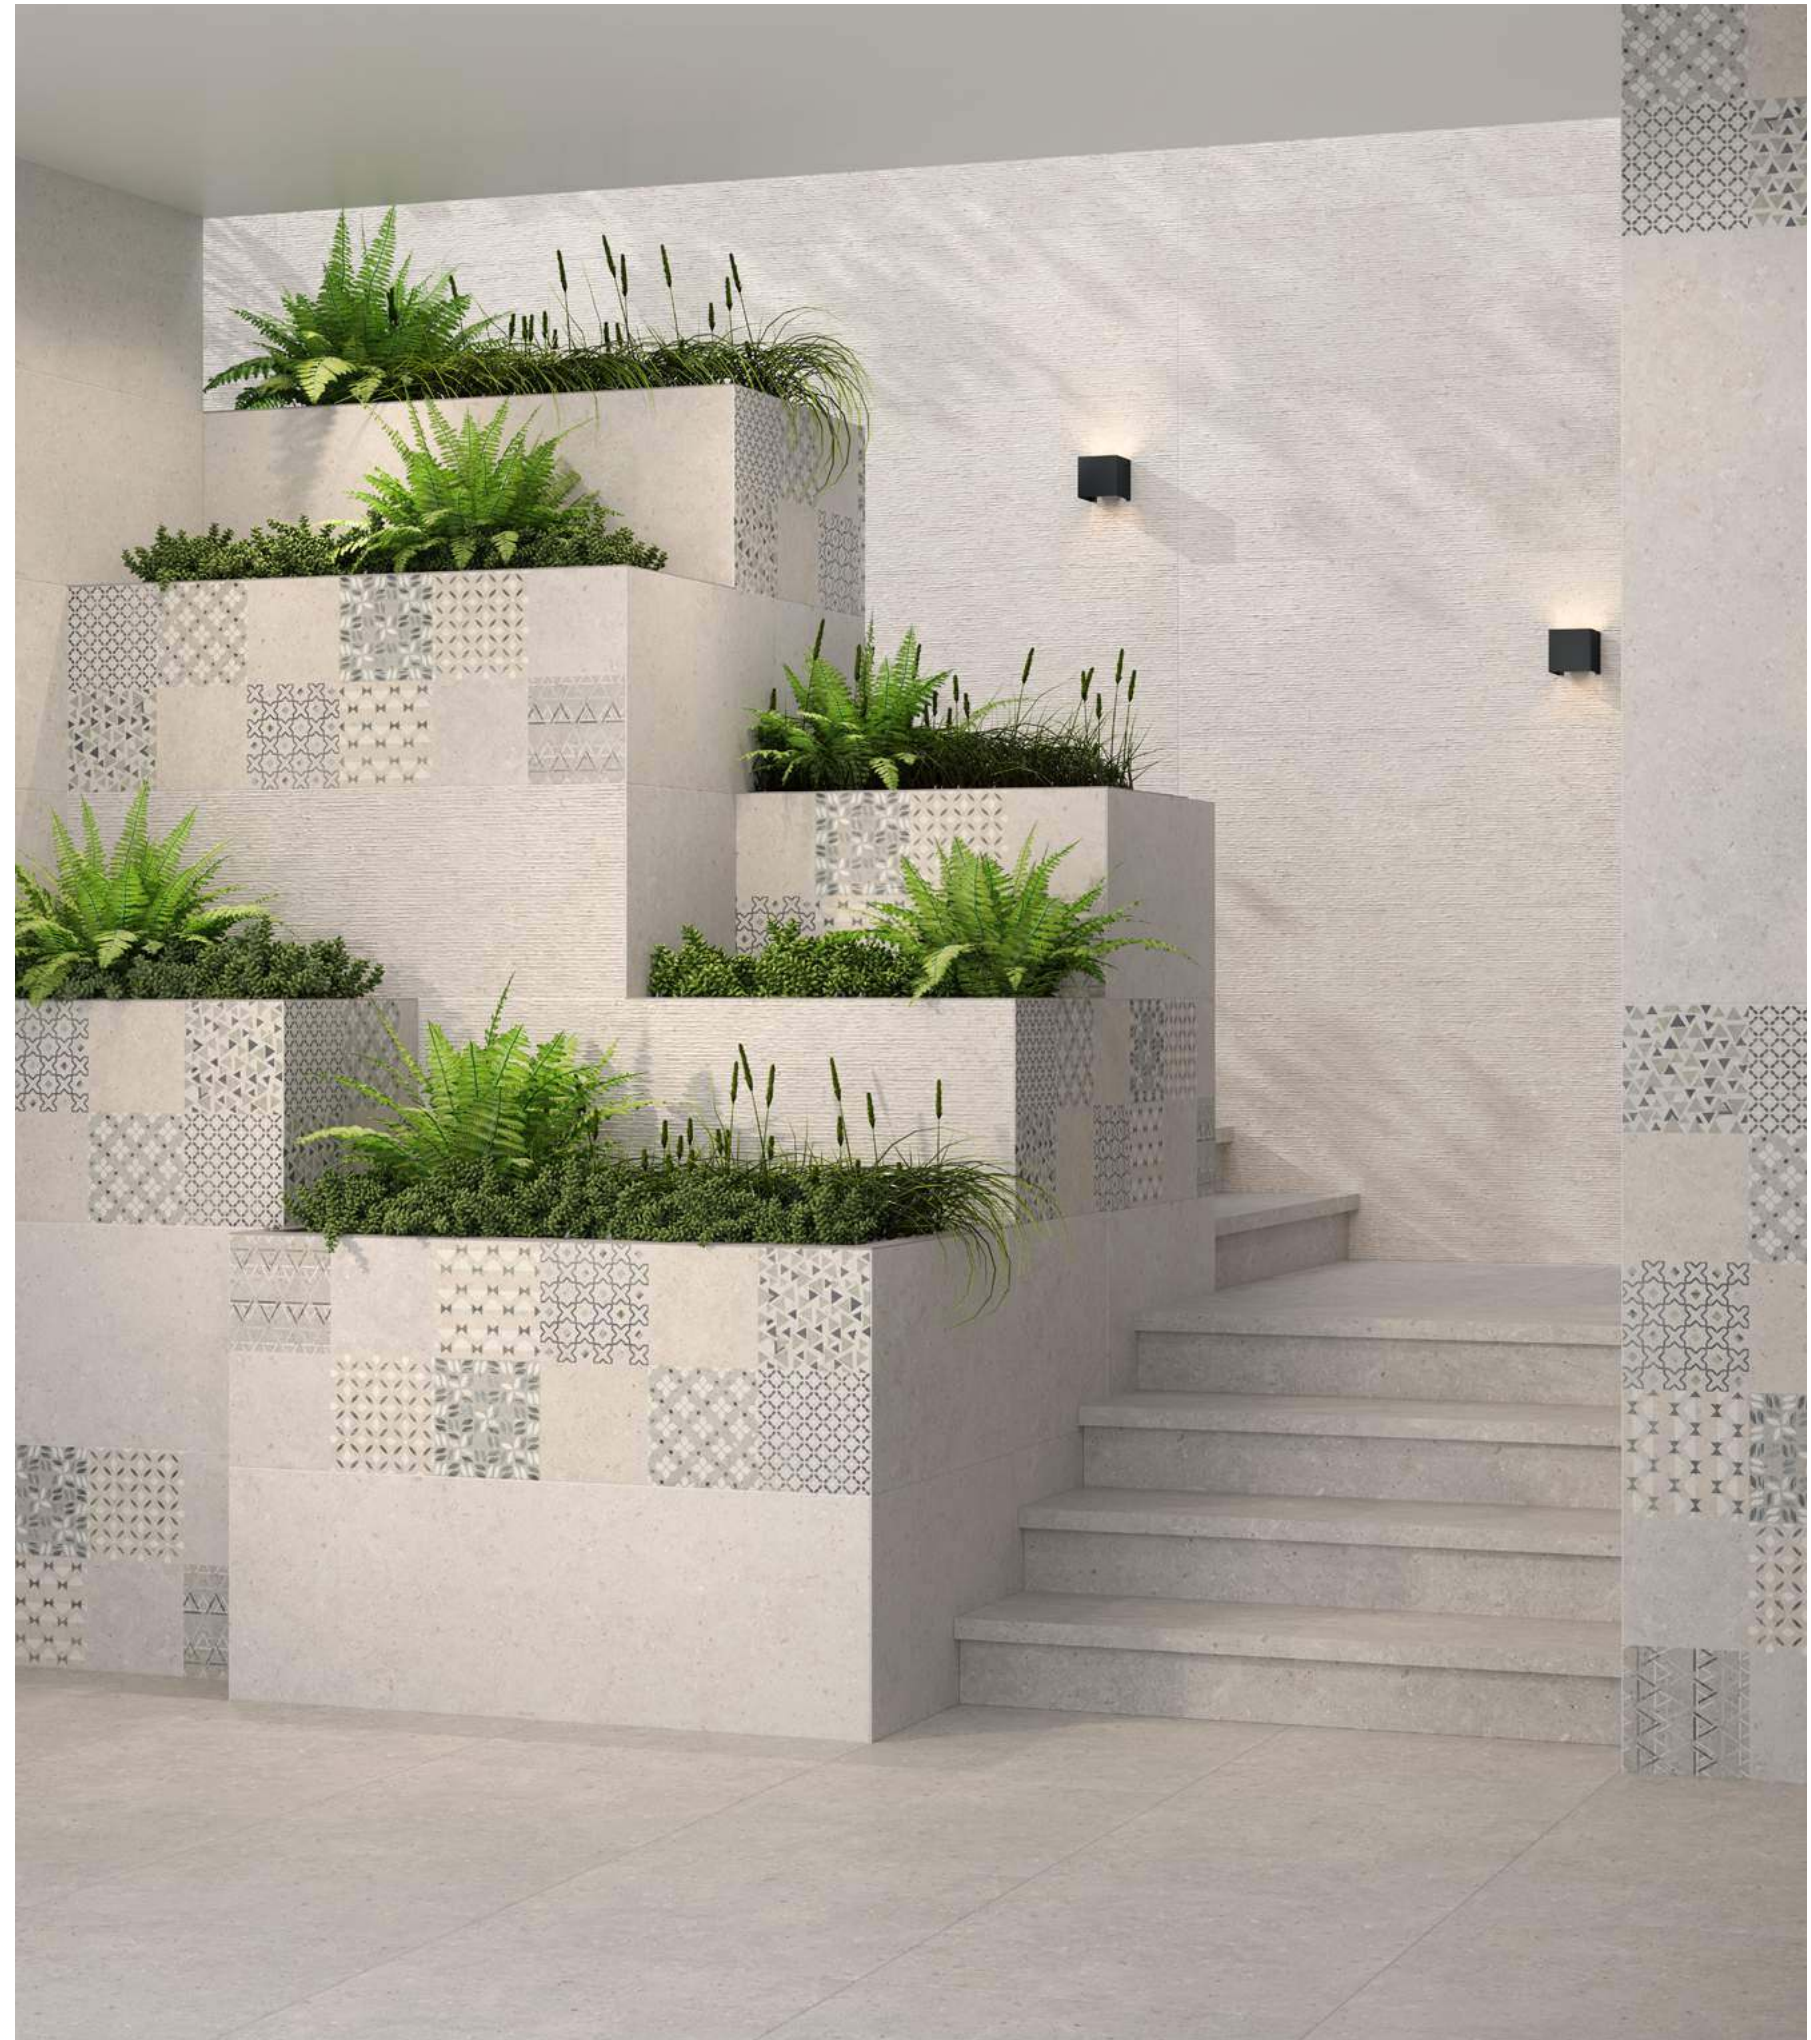

риккарди riccardi

40×120

60×119,5

60×60

Палаццо Риккарди в самом центре Флоренции считается первой светской постройкой итальянского Ренессанса. Каменные стены этого дворца-крепости возведены в середине XV века и помнят расцвет династии Медичи, хранивших здесь свою коллекцию картин, а также статую Давида работы Донателло.

Palazzo Riccardi in the very core of Florence is considered to be the first secular building of Italian Renaissance. Stone walls of this palace-fortress were built in the middle of the 15th century and remember the bloom of the Medici dynasty, who stored here their collection of painting as well as the statue of David by Donatello.

Не только залы флорентийского дворца, но и любое другое помещение украсит панно «Риккарди», состоящее из двух форматов 40×120. В центре каждого цветка заметны яркие искры золотистого материала, придающего декорам ещё более парадный вид.