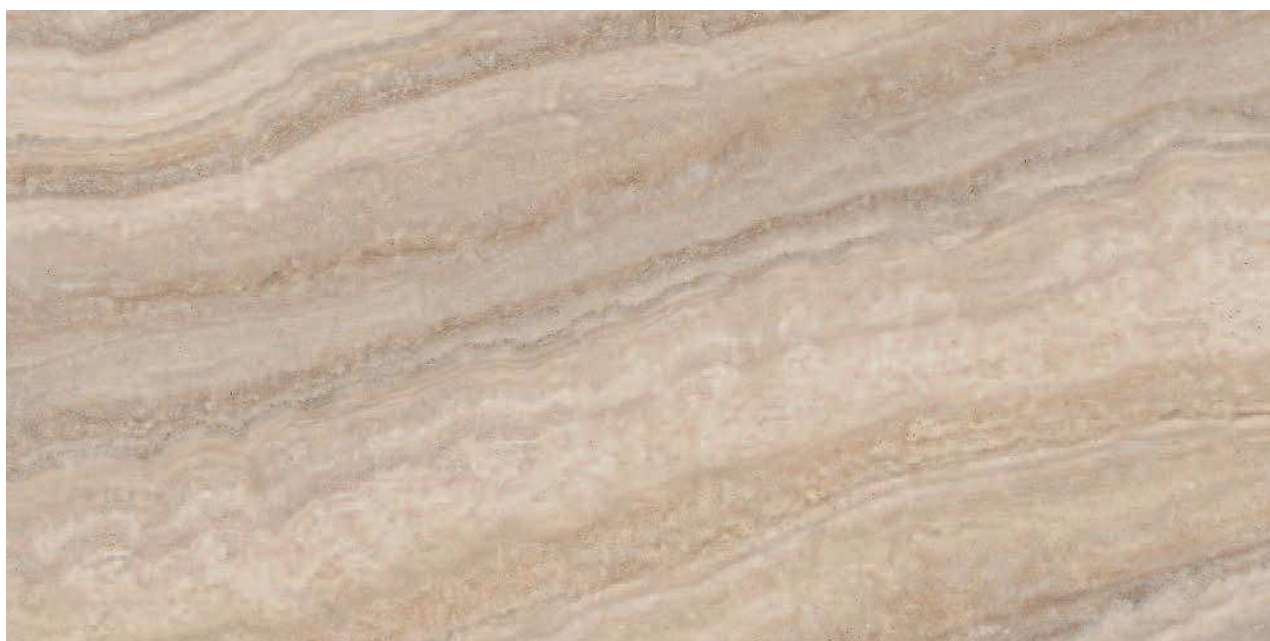

SG561902R

Риальто песочный декор правый лапатированный 60x119,5
Rialto right decor sand lappato

V2 3

	mm	шт. / pcs	м²	кг / kg		кор. / box	м²	кг / kg
60 x 60	11	4	1,44	35,6		30	43,2	1120
30 x 119,5	11	4	1,434	35,7		16	22,944	620
60 x 119,5	11	2	1,434	36,5		30	43,02	1150
119,5 x 238,5	11	-	-	-		5/15	14,25/42,75	423,5/1160,5