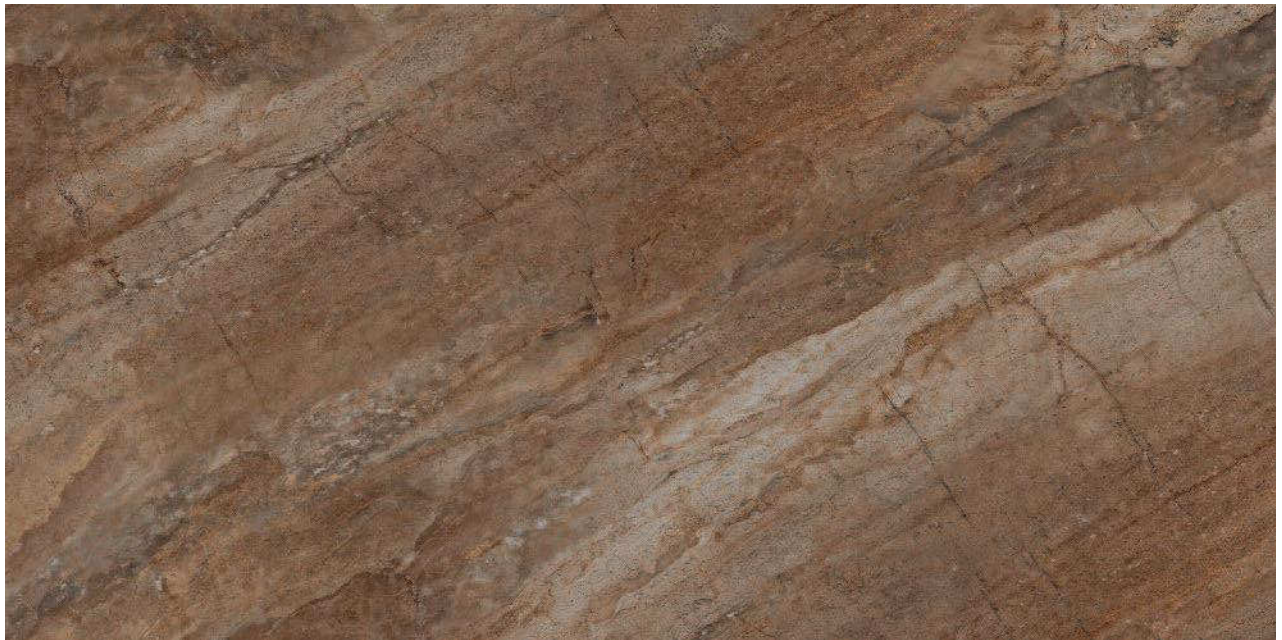

119,5 x 238,5 – 60 x 119,5 – 30 x 119,5 – 60 x 60

SG560502R

Риальто коричневый светлый лаппатированный 60x119,5
Rialto light brown lappato

V3 3