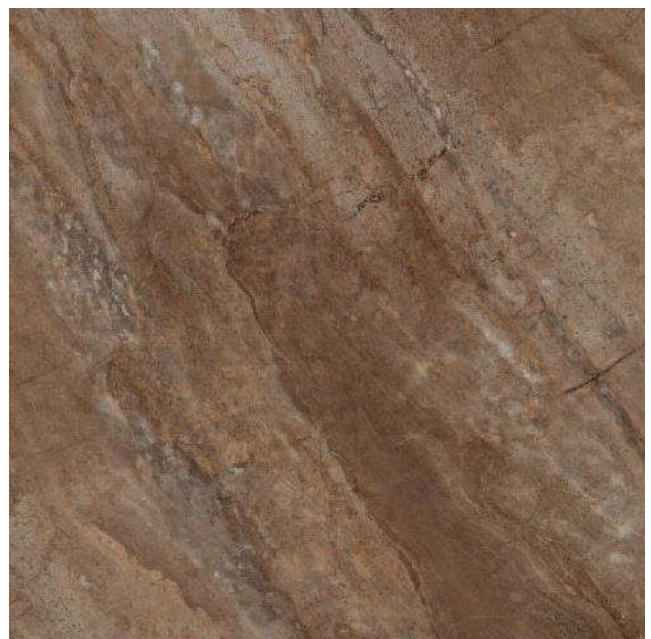

SG634002R

Риальто коричневый светлый лаппатированный 60x60
Rialto light brown lappato

V3 3

	mm	шт. / pcs	м²	кг / kg	кор. / box	м²	кг / kg
60 x 60	11	4	1,44	35,6	30	43,2	1120
30 x 119,5	11	4	1,434	35,7	16	22,944	620
60 x 119,5	11	2	1,434	36,5	30	43,02	1150
119,5 x 238,5	11	-	-	-	5/15	14,25/42,75	423,5/1160,5