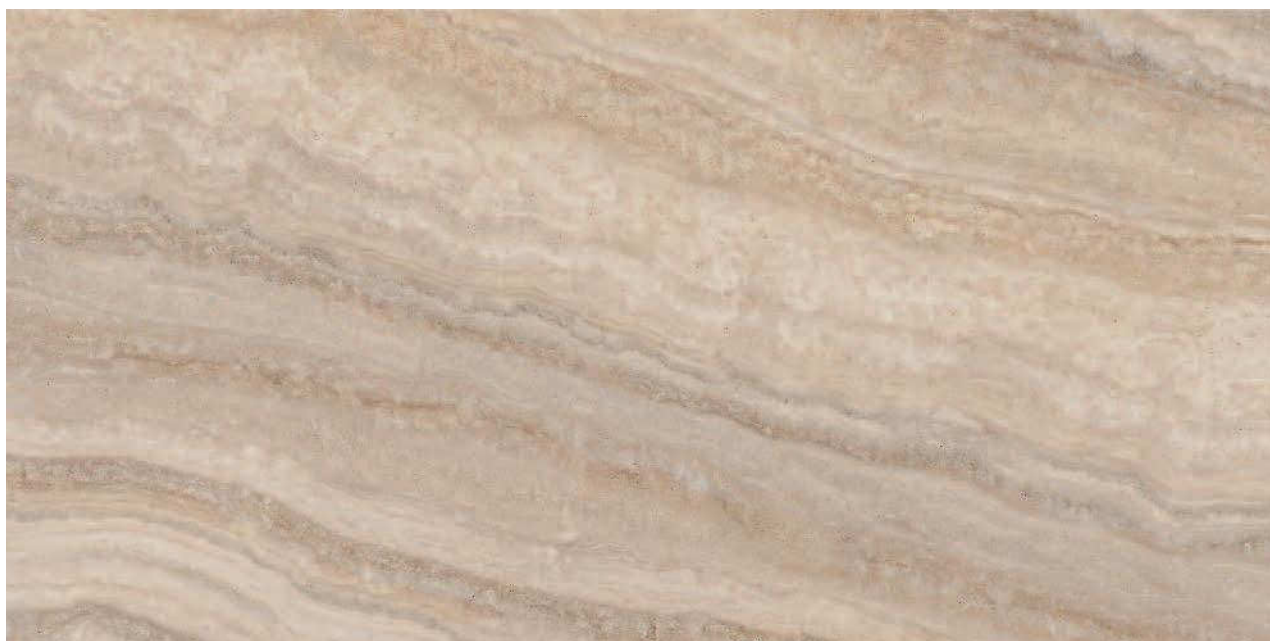

РИАЛЬТО RIALTO

119,5 x 238,5 – 60 x 119,5 – 30 x 119,5 – 60 x 60

SG590100R

Риальто песочный обрезной 119,5x238,5
Rialto sand rectified

V2

119,5 x 238,5 – 60 x 119,5 – 30 x 119,5 – 60 x 60

SG562002R

Риальто песочный декор левый лапатированный 60x119,5
Rialto left decor sand lappato