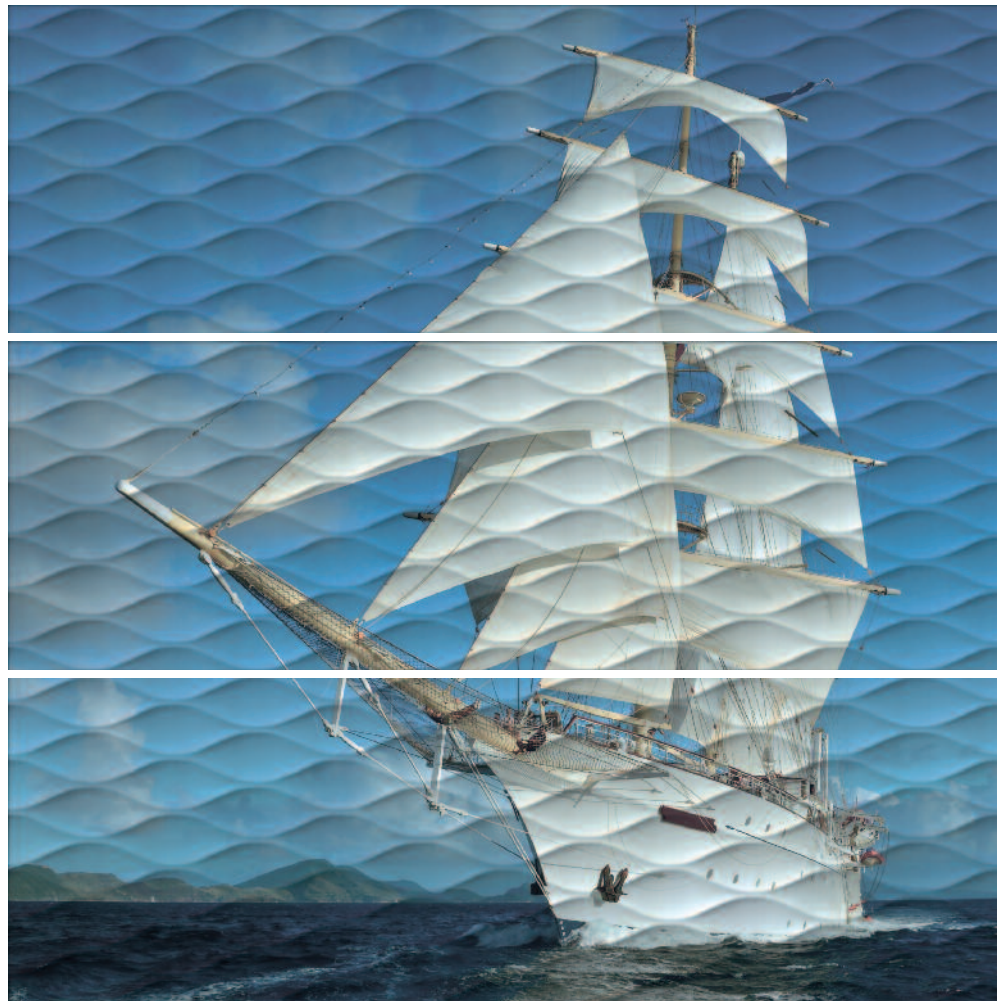

ALD/A01/3x/13025R

Майори Корабль, панно из 3 частей 30x89,5 структура обрезной (размер каждой части)
Maiori Ship decorative panel structure rectified

Рекомендуем применять затирку, одинаковую по цвету с плиткой; при использовании контрастной – провести пробу на небольшом участке и убедиться, что поверхность легко очищается. Если имеет место окрашивание, обработать поверхность защитными средствами.

Приведен номинальный размер. Фактический размер обрезного керамического гранита отличается от номинального в меньшую сторону в пределах нормативных допусков. Лаппатированный керамический гранит требует особого внимания при укладке и тщательного ухода. Подробнее – www.kerama-marazzi.com / Советы / Уход за керамической плиткой.