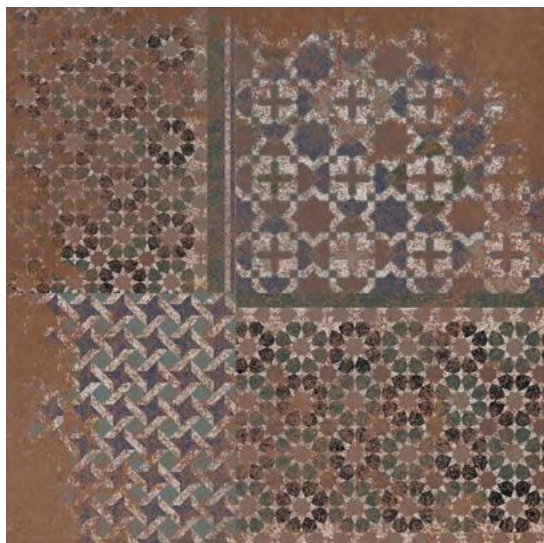

Котто | Cotto

РАЗМЕР | SIZE: 60X60

О СЕРИИ | ABOUT THE SERIES: Эта серия хранит обаяние старины. Красота терракоты воплощена в керамическом граните с повышенной устойчивостью к истиранию. Декоративные элементы изображают фрагменты традиционных для испанской архитектуры орнаментов. Теплые, спокойные оттенки земли в сочетании с живой фактурой обожженной глины делают эту серию удивительно естественной и самобытной.

ТЕРРАКОТА

TERRACOTTA

ТРАДИЦИЯ

TRADITION

ОРНАМЕНТ

PATTERN

ДЕКОР | DECOR:

DD603500R/D
Котто декорированный обрезной 60x60
Cotto decorated rectified

DD603900R/D
Котто декорированный обрезной 60x60
Cotto decorated rectified

DD602700R/4
подступёнок Котто беж тёмный 60x14,5
riser Cotto dark beige

V2

V2

DD602700R/GR/AN
ступень фронтальная Котто беж тёмный 30x60
frontal step Cotto dark beige

V2

DD602700R/GR
ступень угловая Котто беж тёмный 30x30
corner step Cotto dark beige

DD603700R/D
Котто декорированный обрезной 60x60
Cotto decorated rectified

DD603400R/D
Котто декорированный обрезной 60x60
Cotto decorated rectified