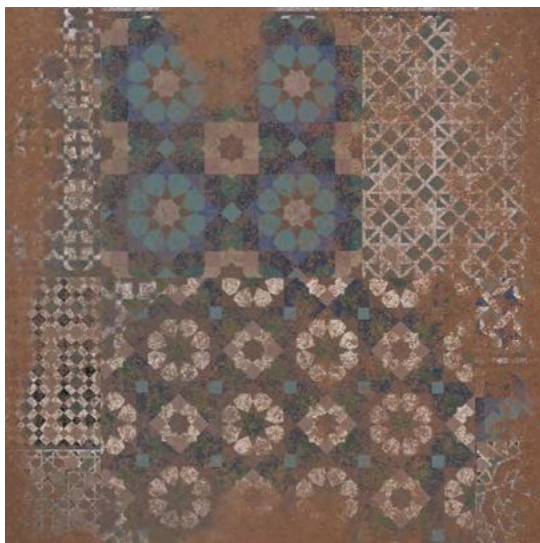

Котто | Cotto

РАЗМЕР | SIZE: 60X60

О СЕРИИ | ABOUT THE SERIES: Эта серия хранит обаяние старины. Красота терракоты воплощена в керамическом граните с повышенной устойчивостью к истиранию. Декоративные элементы изображают фрагменты традиционных для испанской архитектуры орнаментов. Теплые, спокойные оттенки земли в сочетании с живой фактурой обожженной глины делают эту серию удивительно естественной и самобытной.

This series is distinguished by the charm of antiquity. The beauty of terracotta is embodied in porcelain gres with enhanced abrasion resistance. Decorative elements depict fragments of patterns traditional for Spanish architecture. The warm and calm shades of the earth combined with the living texture of fired clay make this series surprisingly natural and distinctive.

DD603900R/D
Котто декорированный обрезной 60x60
Cotto decorated rectified

DD602700R/4
подступёнок Котто беж тёмный 60x14,5
riser Cotto dark beige

V2

V2

DD602700R/GR/AN
ступень фронтальная Котто беж тёмный 30x60
frontal step Cotto dark beige

V2

DD602700R/GR
ступень угловая Котто беж тёмный 30x30
corner step Cotto dark beige

DD603700R/D
Котто декорированный обрезной 60x60
Cotto decorated rectified

DD603400R/D
Котто декорированный обрезной 60x60
Cotto decorated rectified