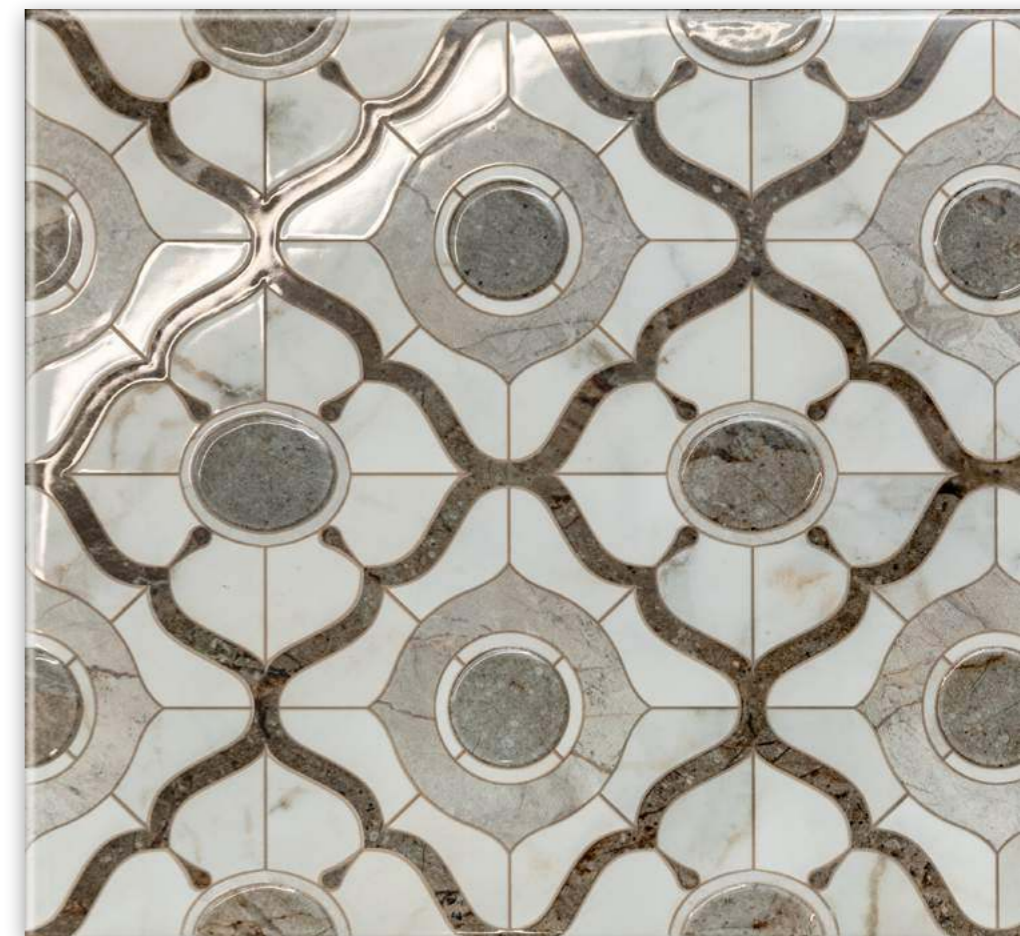

MM6432

Декор Кантата мозаичный белый глянецый 25x40
Decor Cantata mosaic white gloss

MM6433

Декор Кантата 1 мозаичный микс глянецый 25x40
Decor Cantata 1 mosaic mix gloss

MM6435

Декор Кантата 2 мозаичный микс глянецый 25x40
Decor Cantata 2 mosaic mix gloss

MM6434

Декор Кантата мозаичный серый глянецый, 25x40
Decor Cantata mosaic grey gloss

6429

Кантата белый глянецый 25x40
Cantata white gloss

BLE024

Бордюр Кантата белый глянецый 25x5,5
Border Cantata white gloss

FMB032

Плинтус Кантата белый глянецый 25x15
Plinth Cantata white gloss

6430

Кантата серый светлый глянецый 25x40
Cantata light grey gloss

BLE025

Бордюр Кантата серый светлый глянецый 25x5,5
Border Cantata light grey gloss

FMB033

Плинтус Кантата серый светлый глянецый 25x15
Plinth Cantata light grey gloss

6431

Кантата серый глянецый 25x40
Cantata dark grey gloss

BLE026

Бордюр Кантата серый глянецый 25x5,5
Border Cantata grey gloss

FMB034

Плинтус Кантата серый глянецый 25x15
Plinth Cantata grey gloss

OS\A288\6000
Бордюр Кантата глянецый 25x5,4
Border Cantata gloss

12 платина 25x2
platinum

POD001
Бисер прозрачный 20x0,6
Beads transparent

POD002
Бисер прозрачный люстр 20x0,6
Beads transparent luster

OS\A287\6000
Бордюр Кантата глянецый 40x6
Border Cantata gloss

OS\A278\6000
Декор Кантата глянецый 25x40
Decor Cantata gloss

Июминка данной серии — несколько мозаичных декоров, с помощью которых можно создать «мозаичный каскад», плавно переходящий от тёмных чипов к светлым. Такой приём будет эффектно смотреться как в вертикальной раскладке, так и по горизонтали — например, на кухонном фартуке или в качестве декоративного пояса.