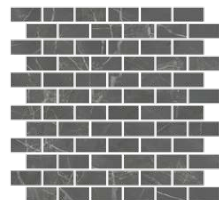

MM13106
Буонарроти серый тёмный мозаичный 32x30
Buonarroti dark grey mosaic