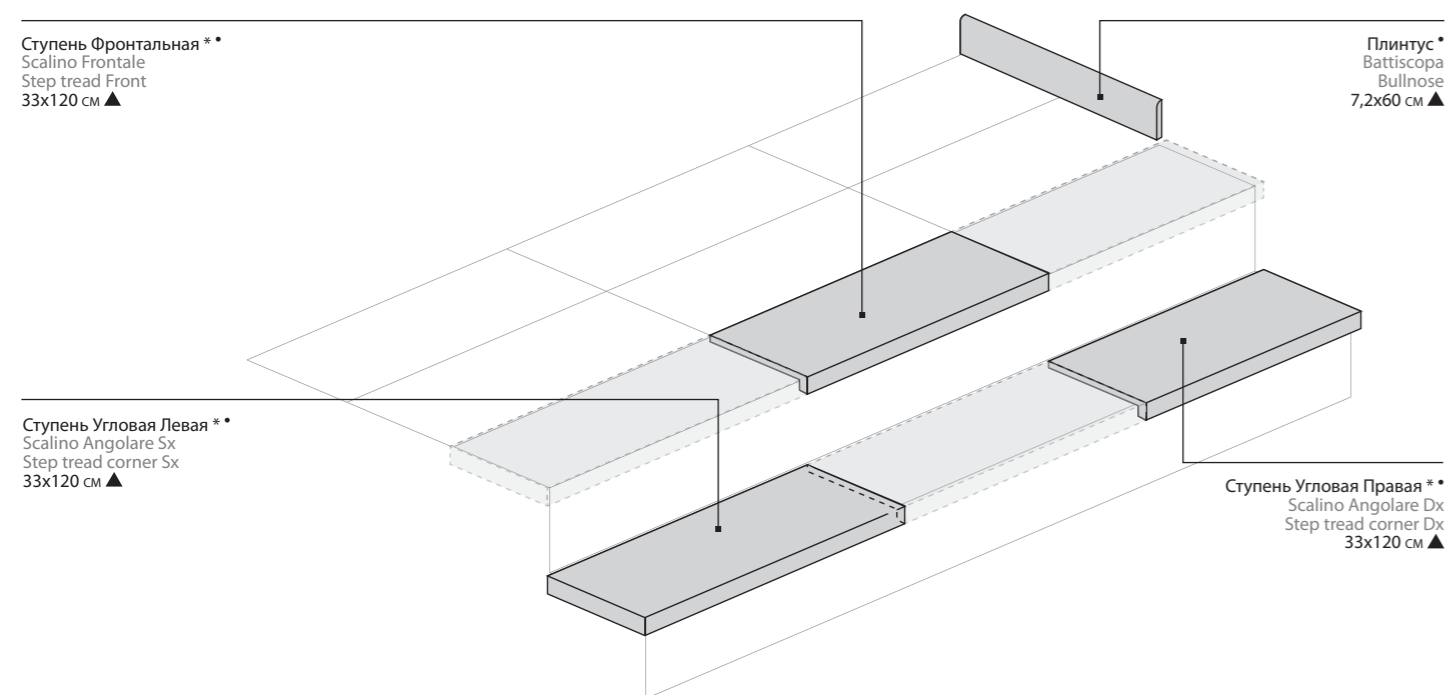

GROOVE

58

ГАММА ИЗДЕЛИЙ / GAMMA PRODOTTI / PRODUCT RANGE

	Грув Милк Groove Milk	Грув Аш Groove Ash	Грув Дарк Groove Dark	Грув Блэнд Groove Blend
FLOOR PROJECT				
 20x120 см	▲	▲	▲	▲
 9,5x60 см	▲	▲	▲	▲

▲ Натуральный и Реттифицированный / Naturale e Rettificato / Matt and Rectified

При укладке прямоугольных форматов рекомендованное смещение плиток относительно друг друга не более 30%.
Для получения наилучшего эстетического результата рекомендуется использование механических систем выравнивания плитки.
Per la posa di formati rettangolari si consiglia uno scostamento non superiore al 30%. È consigliato l'utilizzo di distanziatori autolivellanti per un risultato ottimale.
For laying rectangular sizes, the tiles should not be staggered by more than 30%. The use of self-levelling spacers is recommended for best results.

СПЕЦИАЛЬНЫЕ ИЗДЕЛИЯ / PEZZI SPECIALI / TRIM PIECES

▲ Натуральный и Реттифицированный / Naturale e Rettificato / Matt and Rectified

* Производится под заказ / Prodotto su richiesta / Made on request
* Имеется во всех цветах / Disponibile in tutti i colori / Available in all colors

59