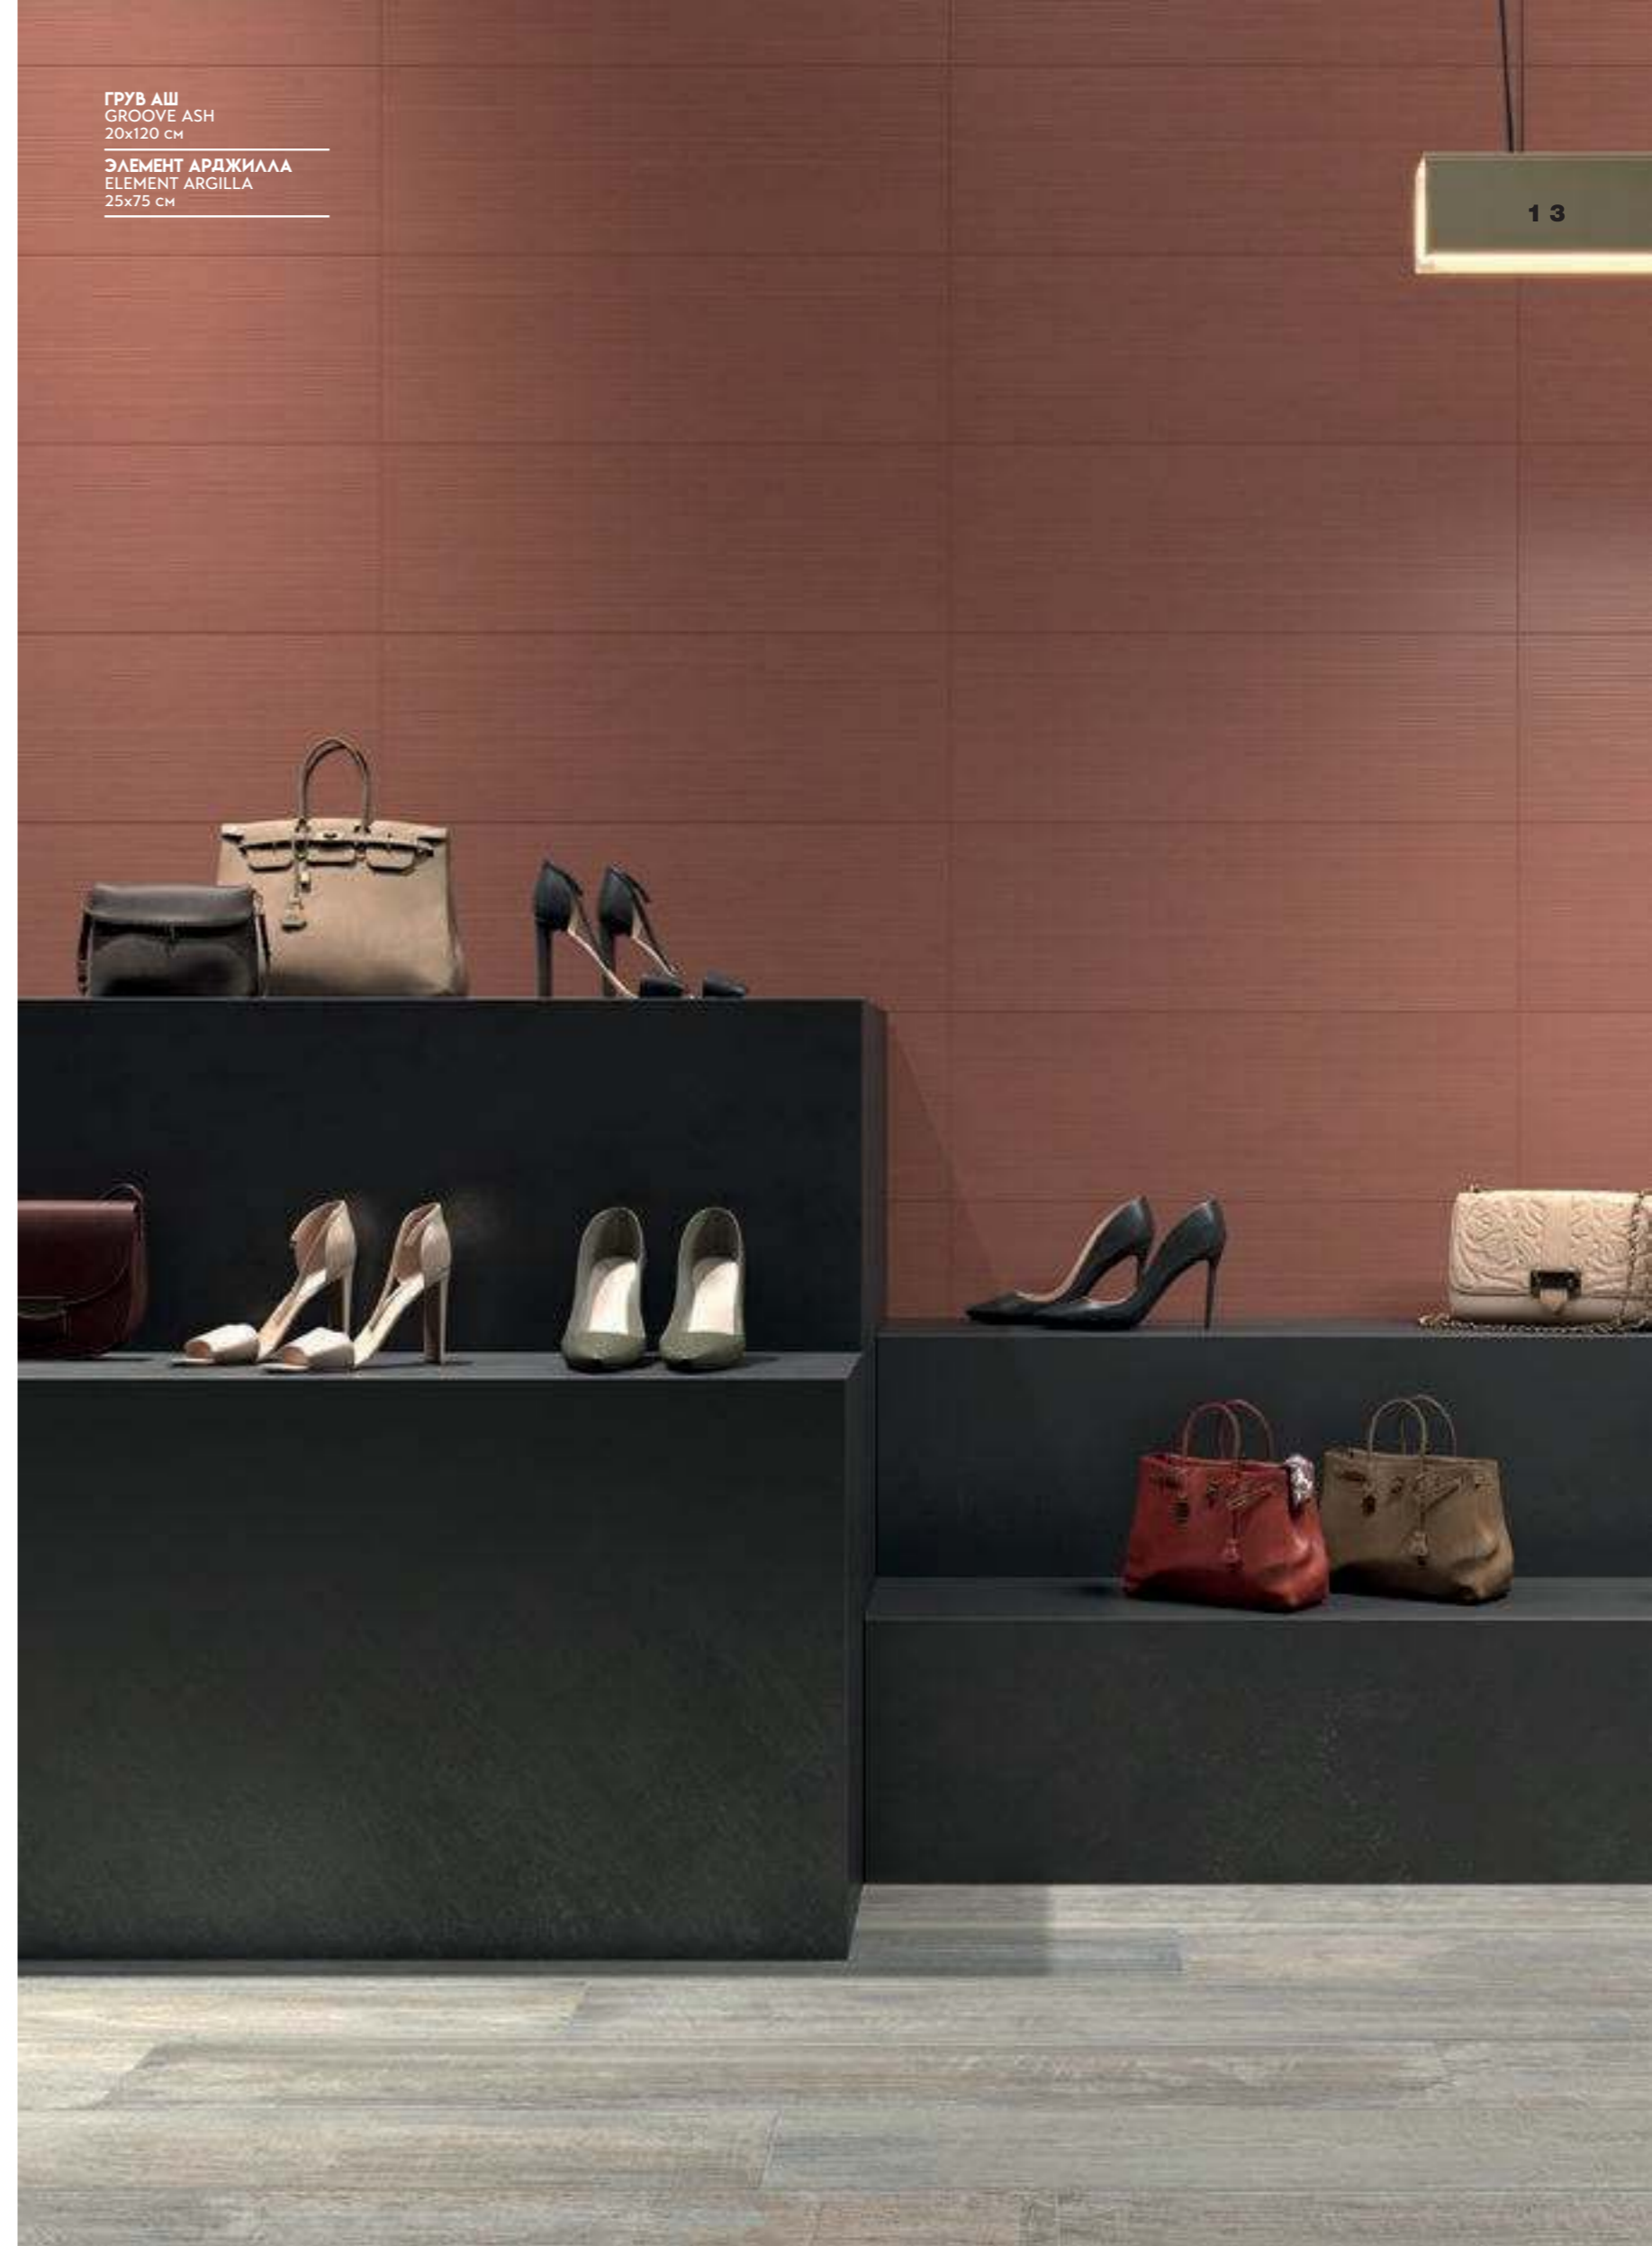

ГРУВ АШ
GROOVE ASH
20x120 см

ЭЛЕМЕНТ АРДЖИЛА
ELEMENT ARGILLA
25x75 см