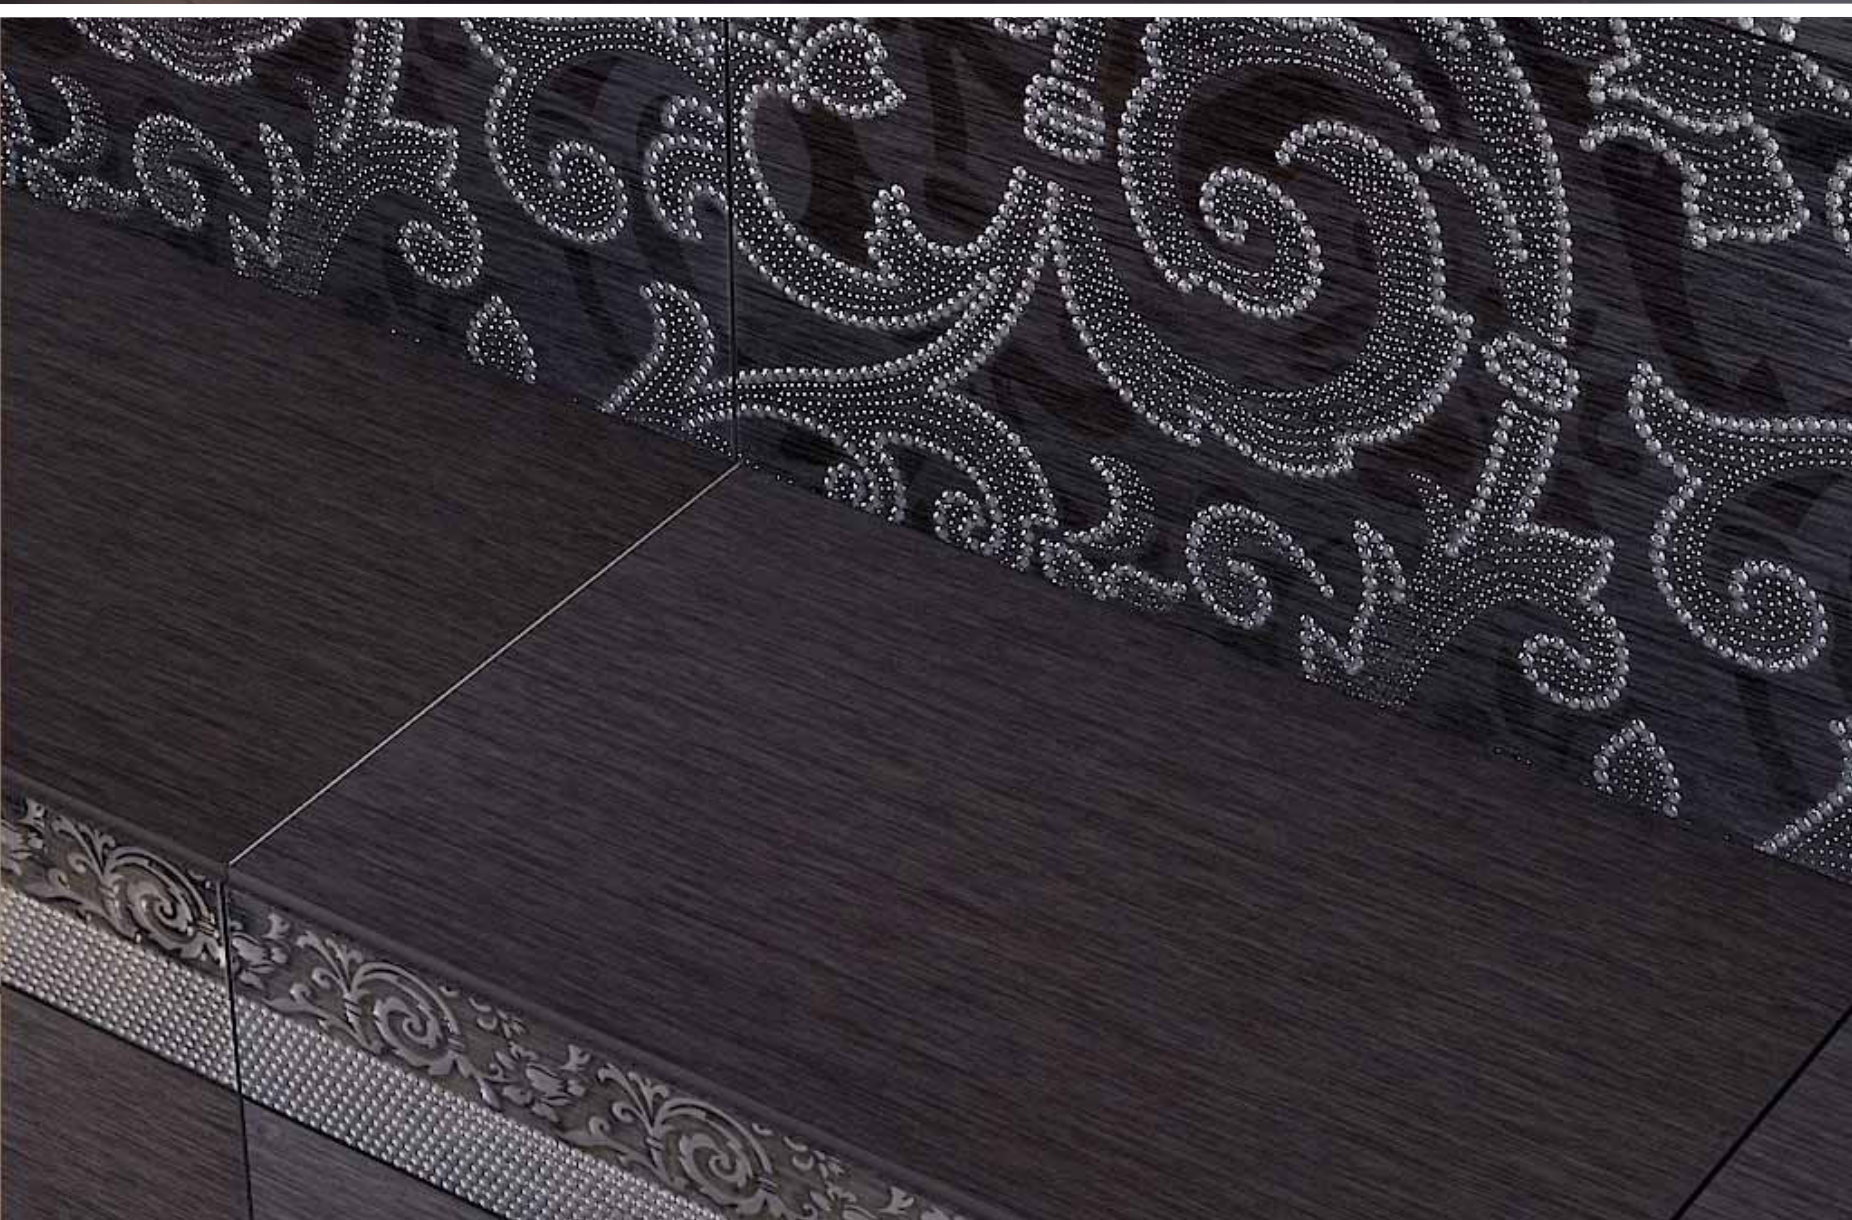

Пелегрина

Pelegrina

Casa elegante

Дизайн вне времени

Capsule Platinum 7x250x10

Pelegrina black border 01 250x75

Pelegrina black border 01 400x75

Pelegrina black panno 01 500x400