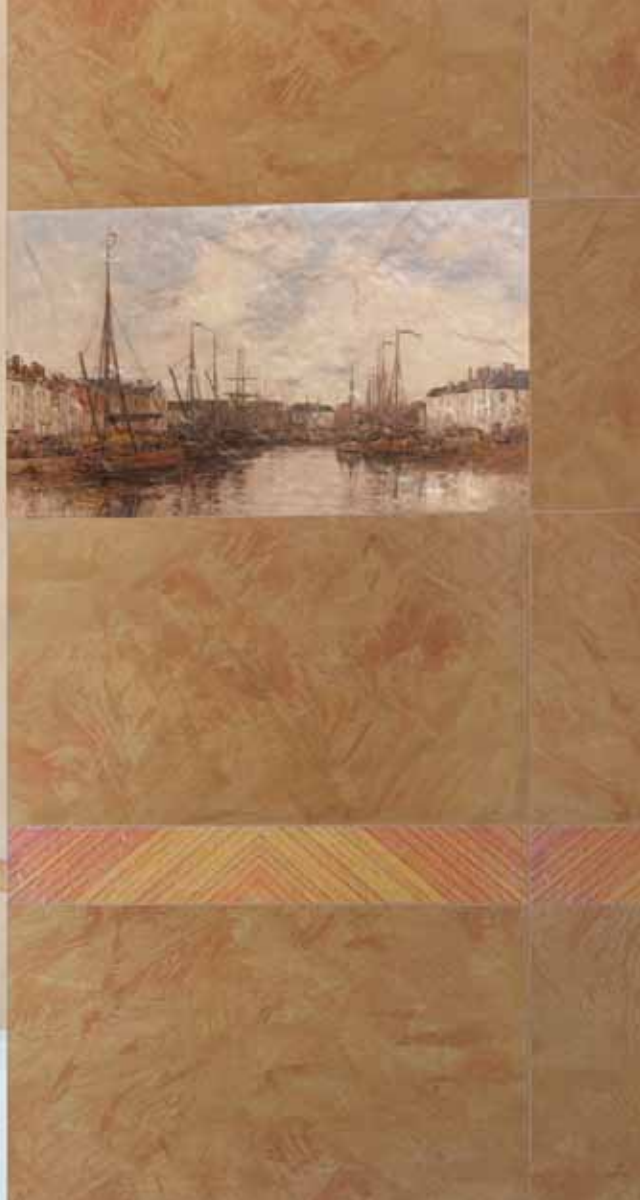

Normandie beige panno 01 600x1000

Normandie beige panno 02 500x600