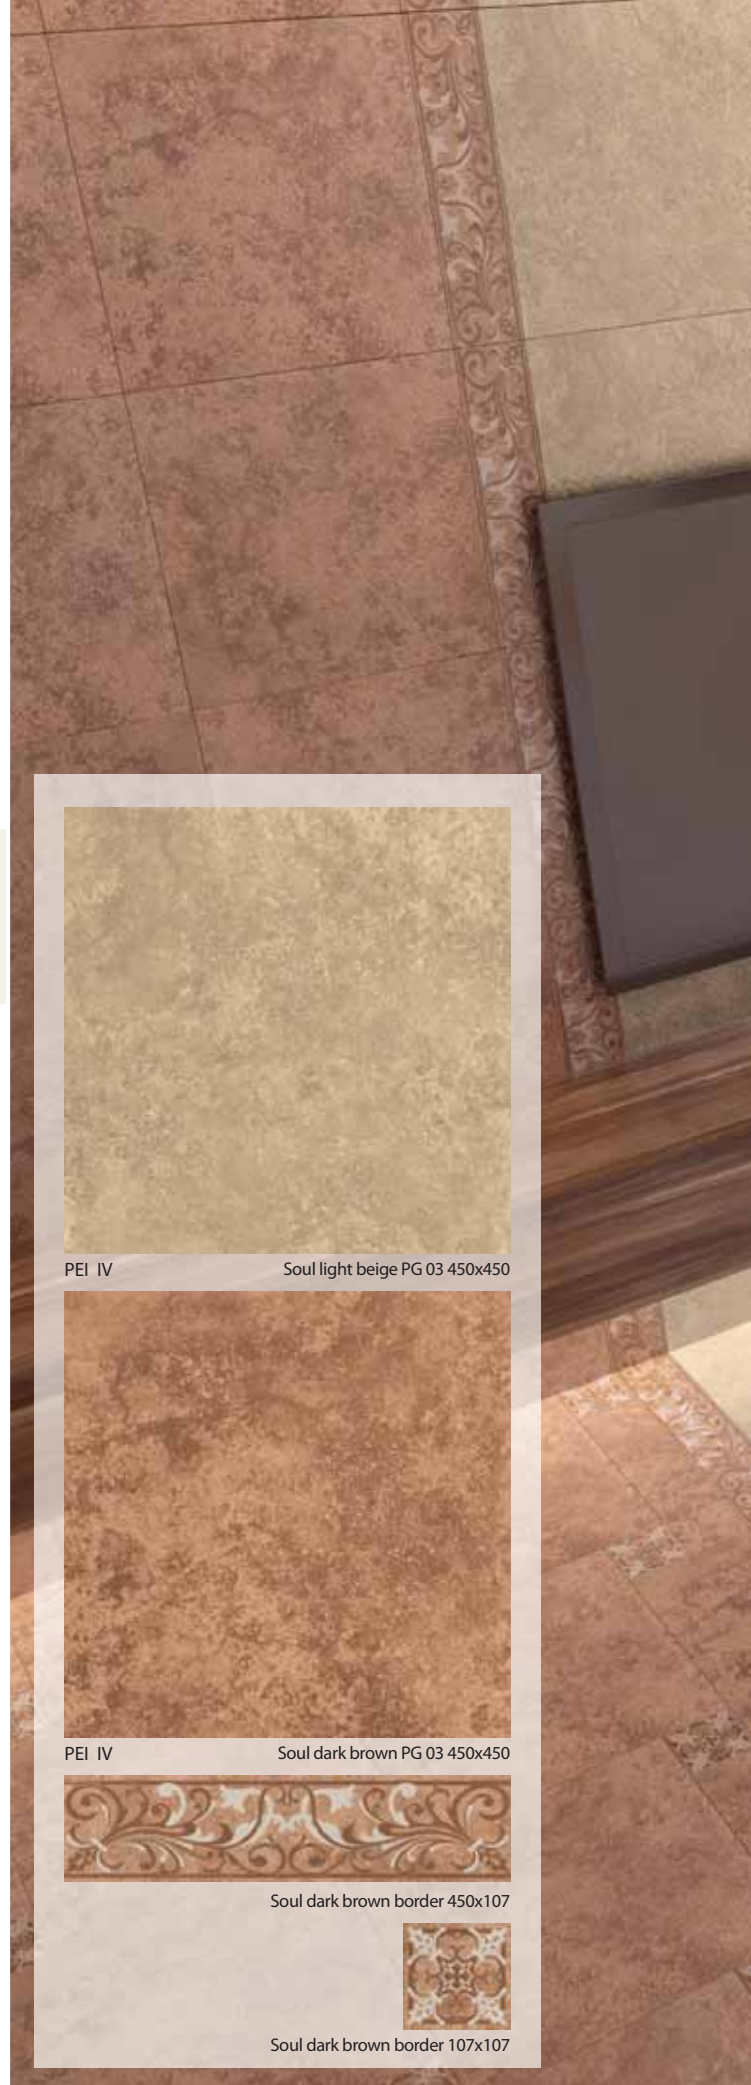

Соул
Soul

Eco casa

Уютный дом

Коллекция Soul представлена в двух оттенках и имитирует срез натурального камня. Его фактура передается с высокой точностью. Благодаря этому ощущается естественная природная мощь материала. При этом качественные характеристики керамогранита не уступают природному аналогу.

GRACIA
CERAMICA