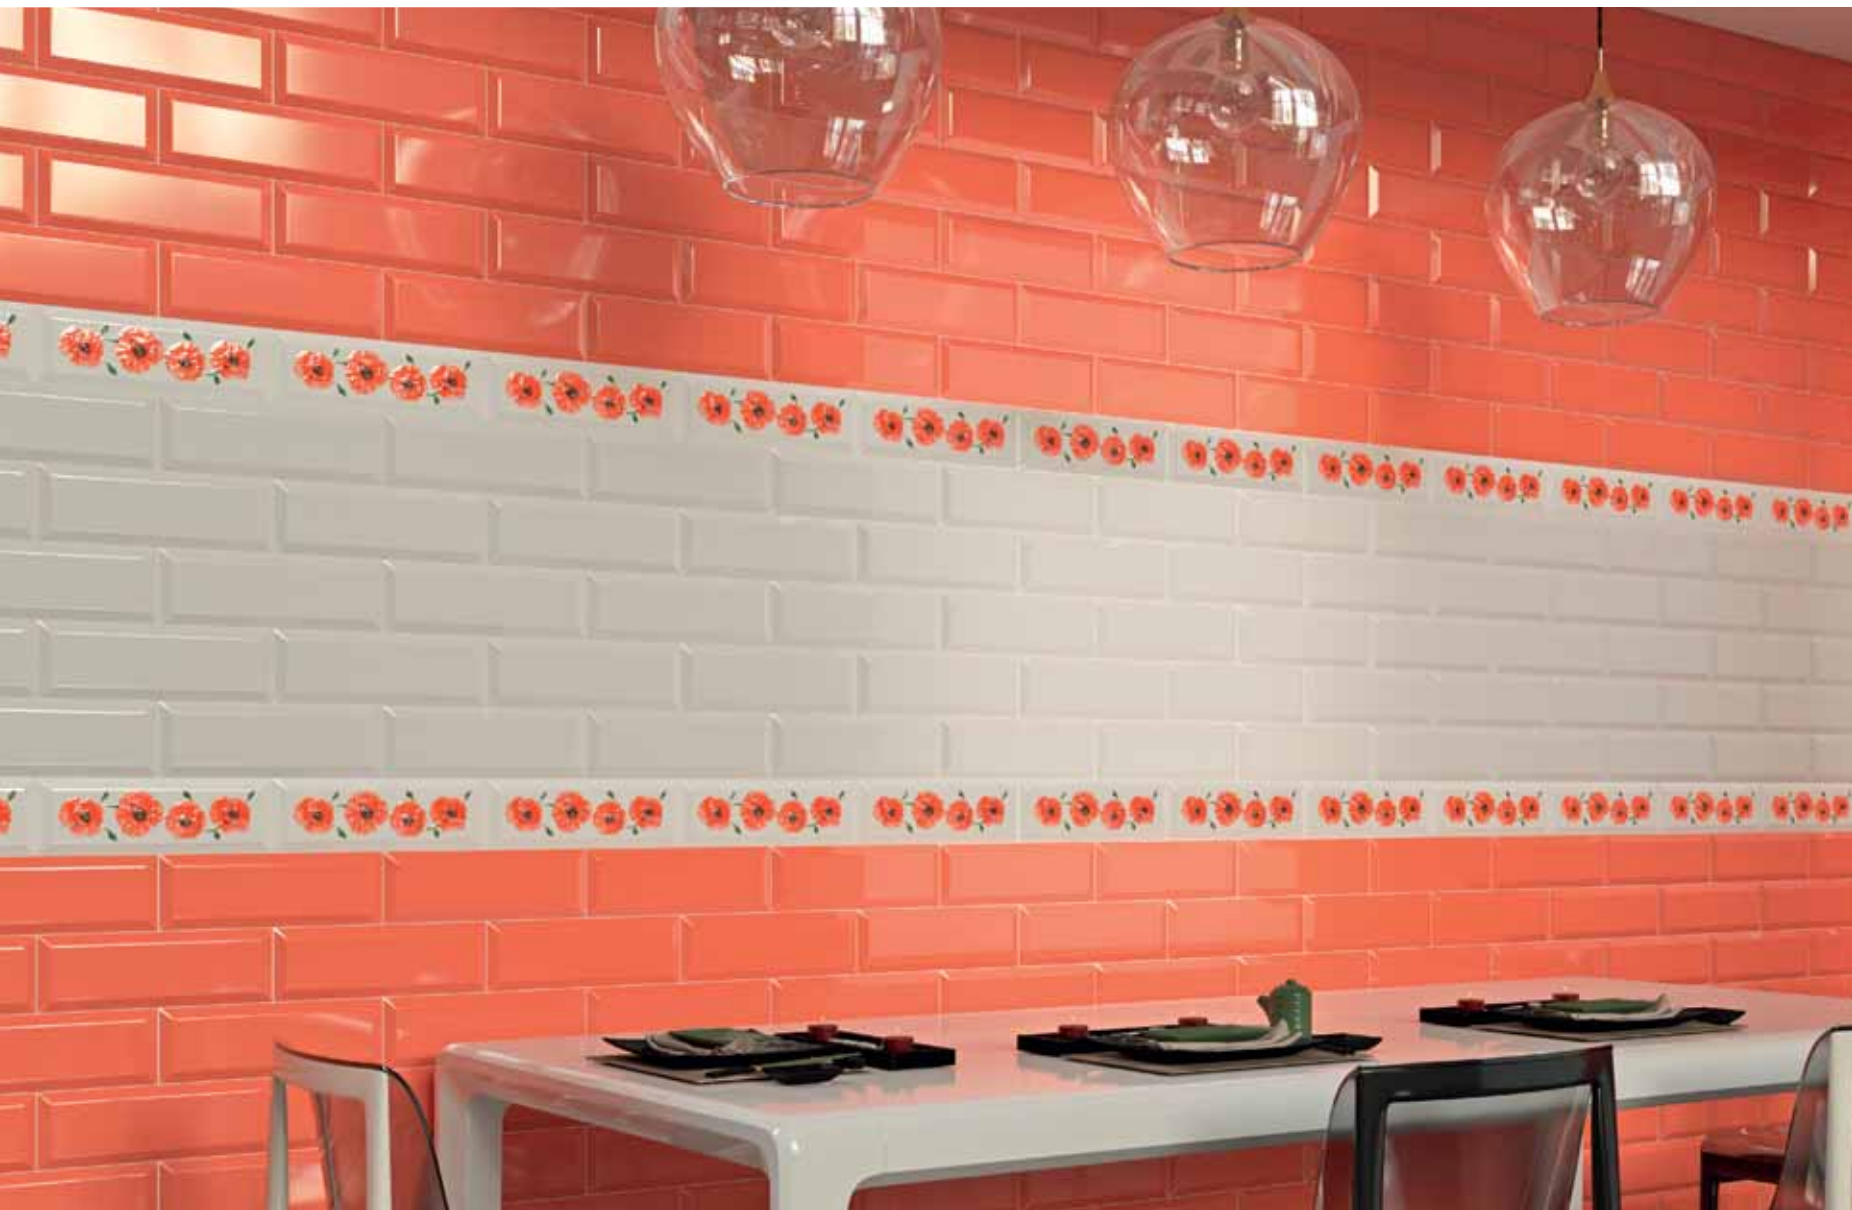

Metro olive wall 01 100x300

100 x 300

100 x 300

	шт. / pcs	м ²	brutto, кг / kg
Плитка	21	0,63	8,20
Декор	19	—	7,03

кор. / box	кг / kg
78	639,60
78	548,34

www.graciaceramica.com

Метро

Metro