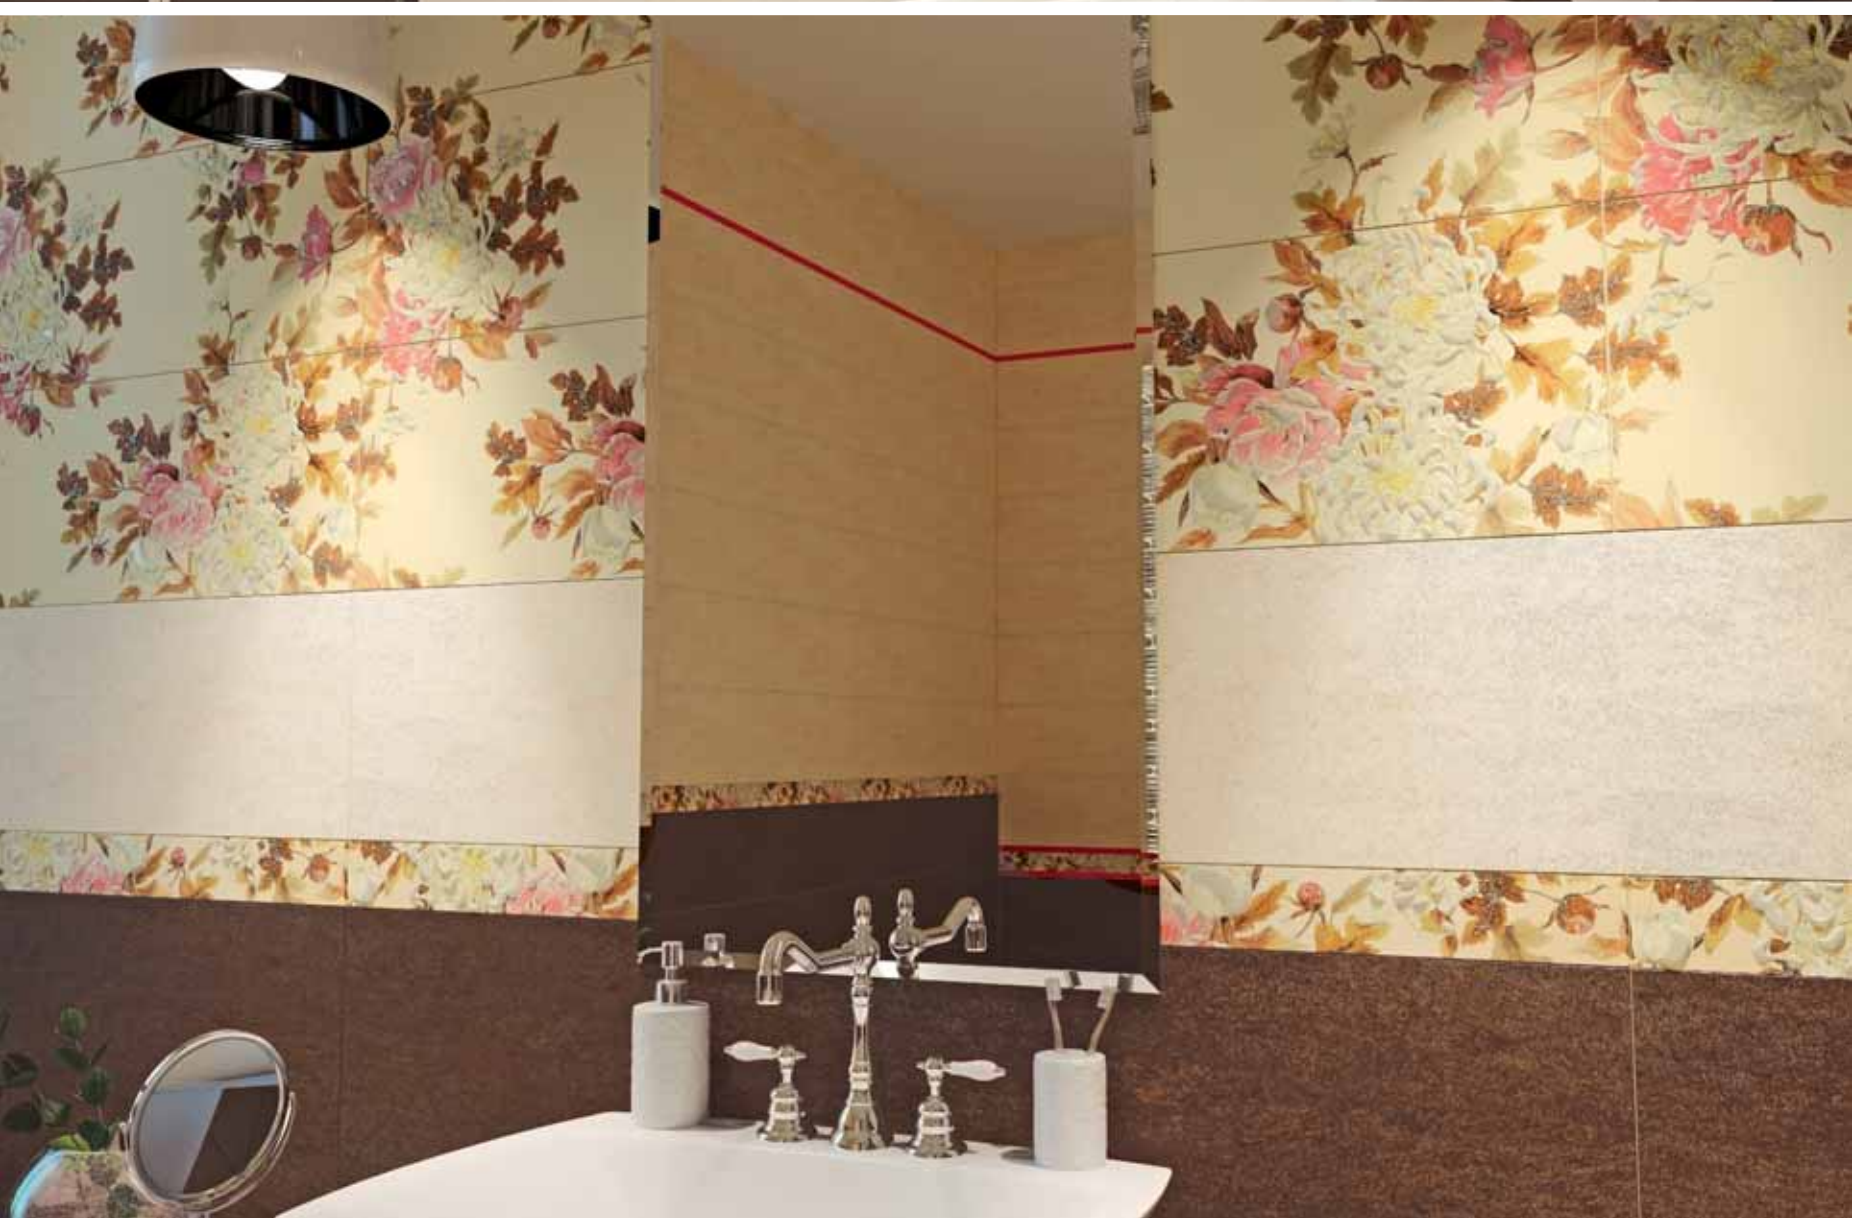

Селеста

Celesta

Casa elegante

Дизайн вне времени

Glass border rose 600x20

Celesta beige panno 01 600x500

Celesta beige wall 01 250x600

Celesta beige border 01 600x65