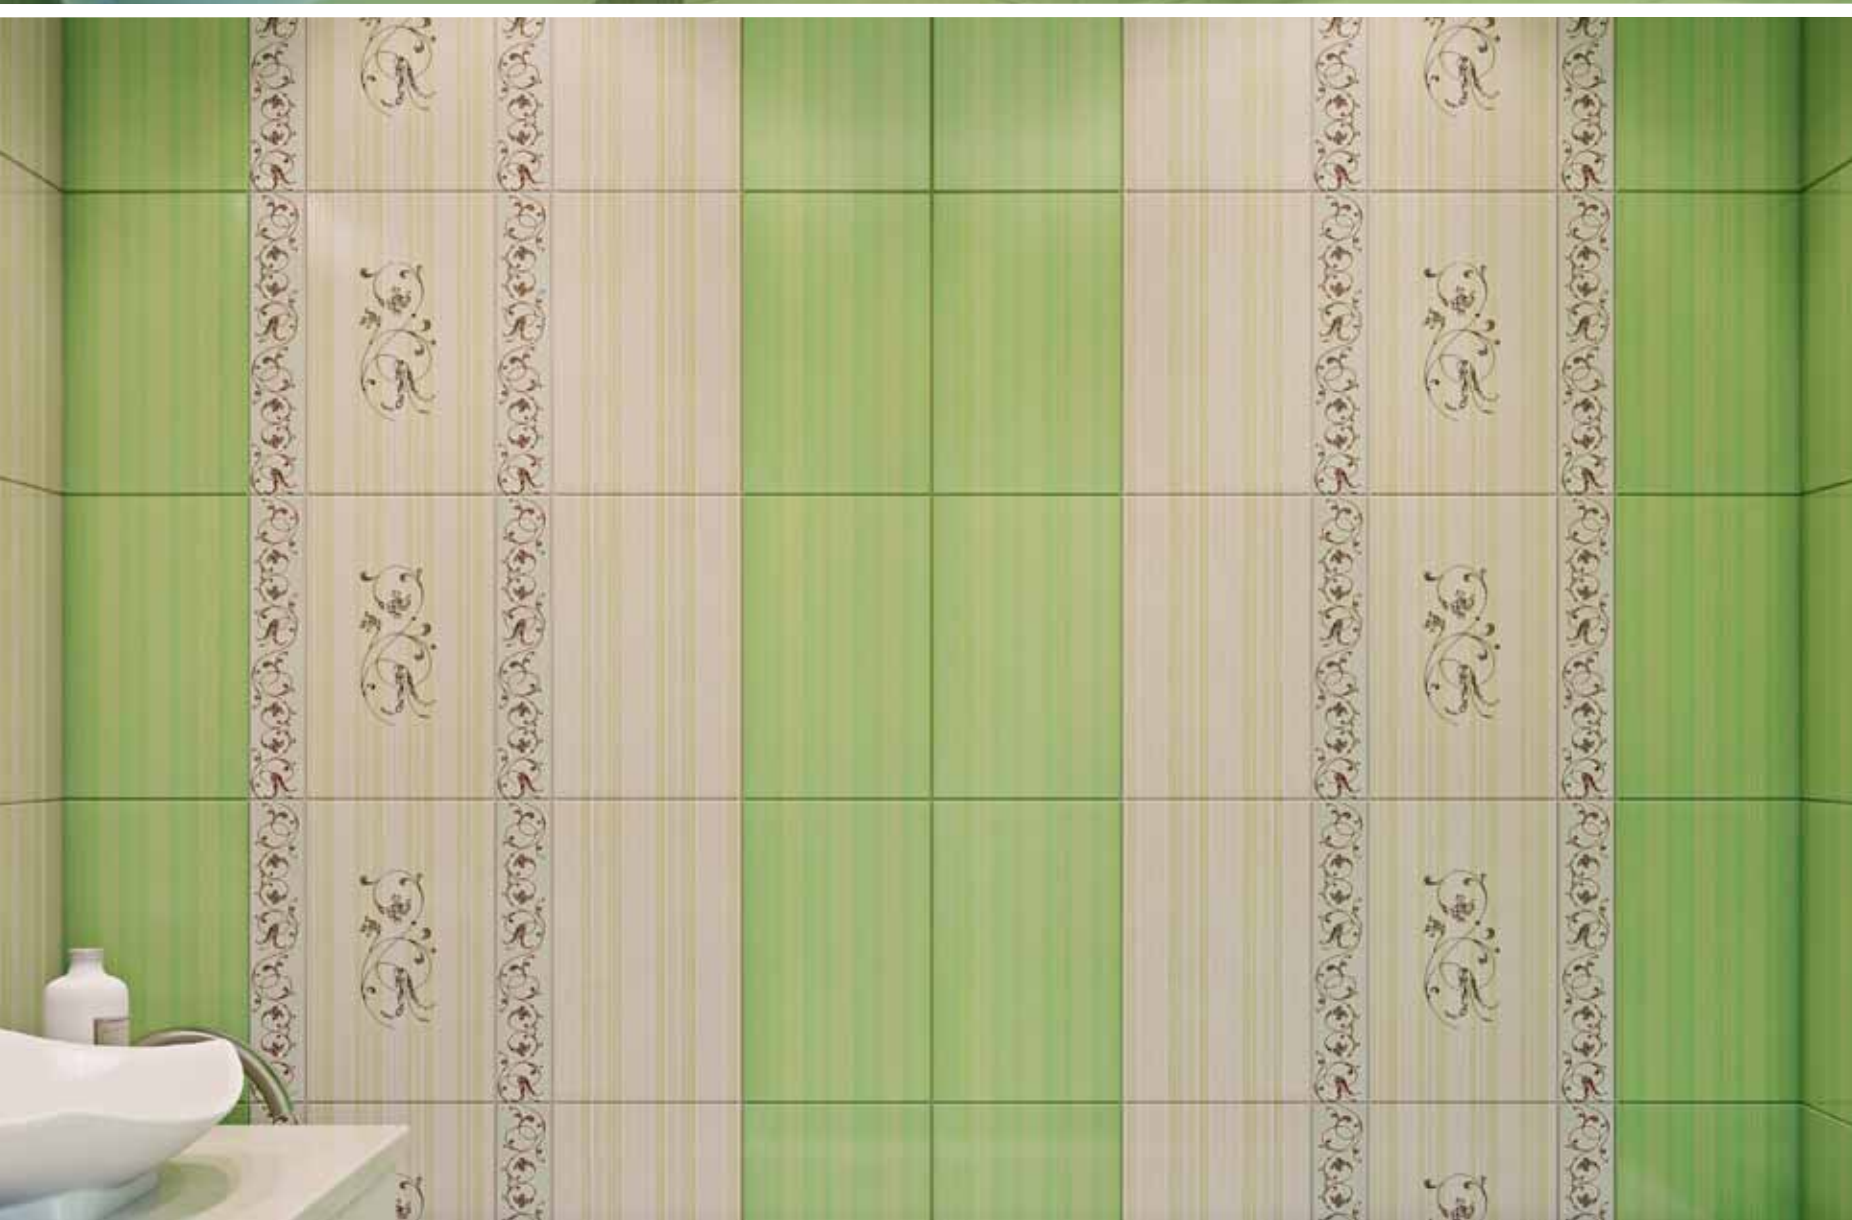

Анжер

Angers

Casa elegante

Дизайн вне времени

Businka белая люстра 7x250x10

Анжер салатный бордюры 01 250x75

Анжер салатный бордюры 01 250x40

25x40