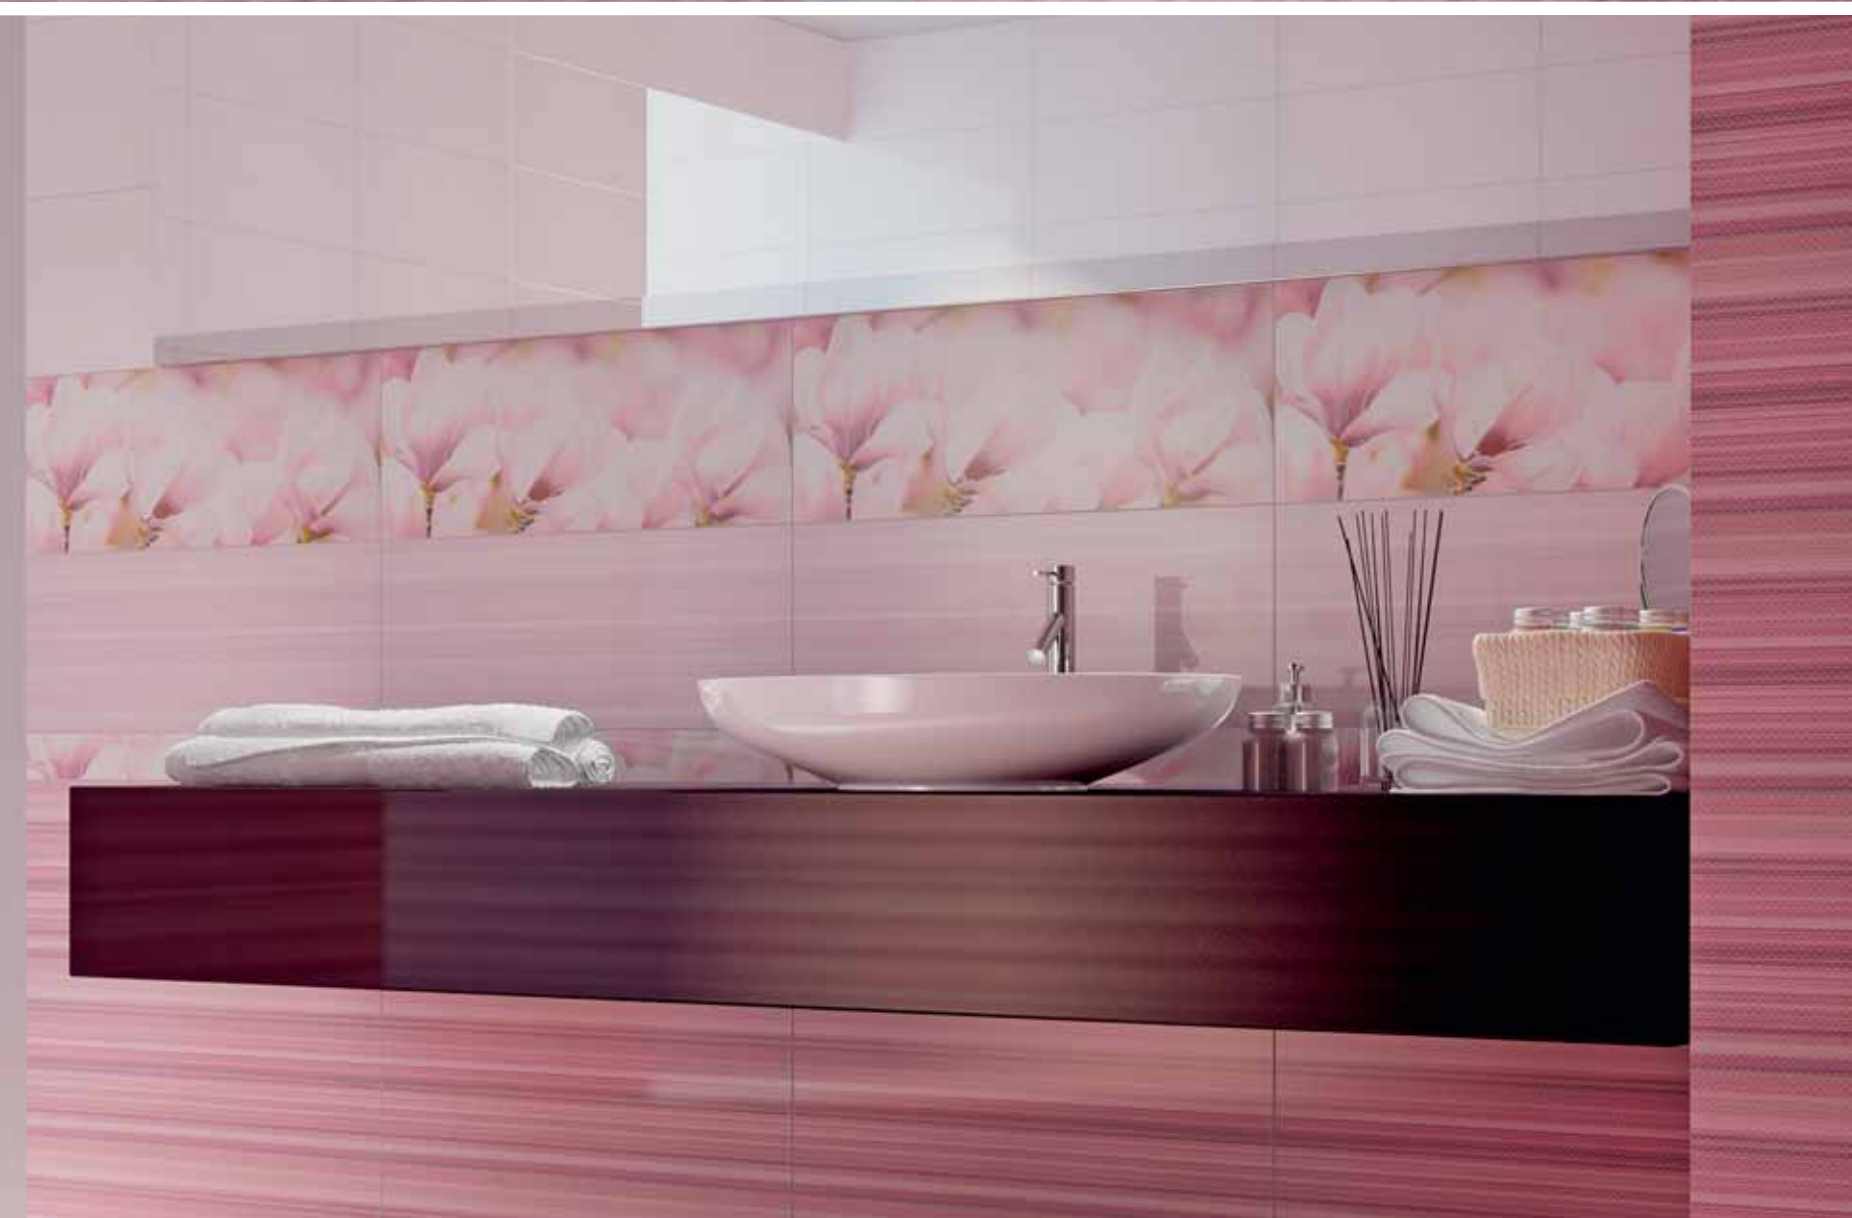

250 x 600

600 x 65

	шт. / pcs	м ²	brutto, кг / kg
Плитка	8	1,20	18,76
Керамогранит	8	1,62	27,69
Декор	6	-	13,50
Бордююр	12	-	7,44

кор. / box	кг / kg
48	900,29
26	719,94
60	810,00
60	446,40

Рапсодия

Rapsodia