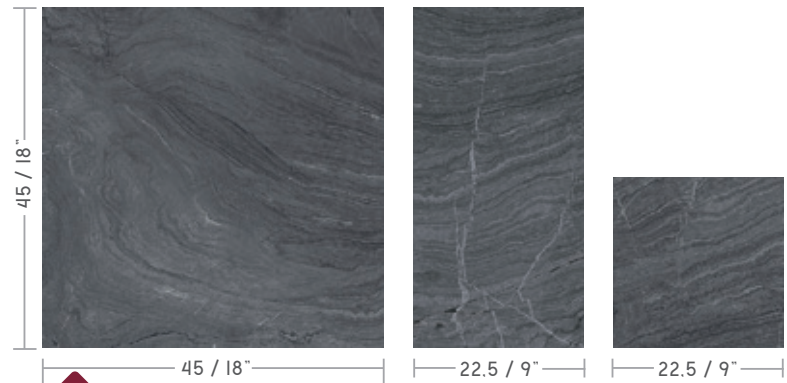

GLASE
class

Varana Mod 3 Blanco

GF-20084

C

GLASE
class

Varana Mod 3 Gris

GF-20084

B