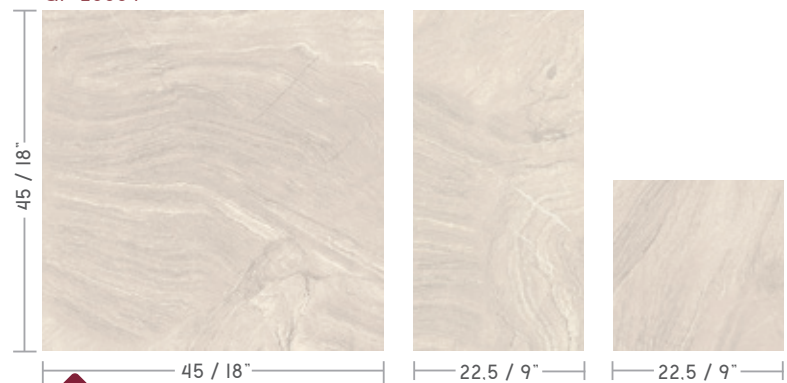

B

GLASE
class

GF-20084

D

GLASE
class

Varana Mod 3 Almond

VARANA

PORCELÁNICO ESMALTADO

GF-20003

B

GLASE
class

GF-20003

D

GLASE
class

GF-20003

C

GLASE
class

GF-20003

D

GLASE
class