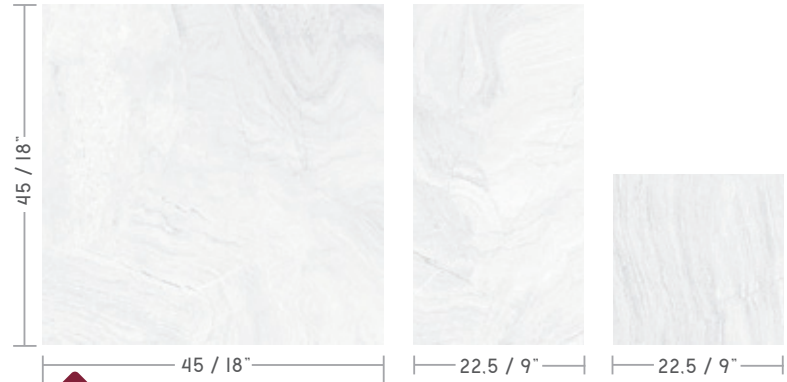

Mosaico Varana Blanco
30x30 / 12"x12"

GF-20045

Mosaico Varana Gris
30x30 / 12"x12"

GF-20045

Mosaico Varana Almond
30x30 / 12"x12"

VARANA

GF-20084

D