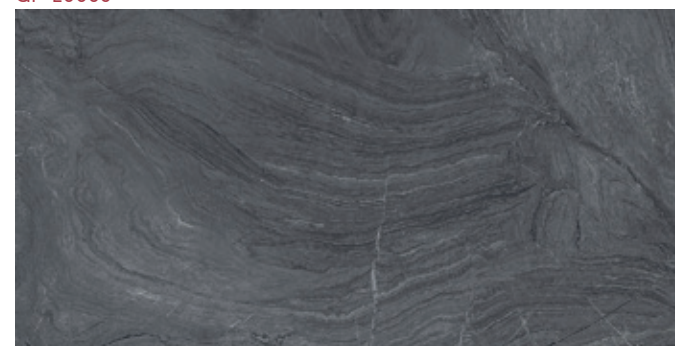

VARANA

GF-20083

Varana Marengo
45x90 / 18"x35"

GF-20083