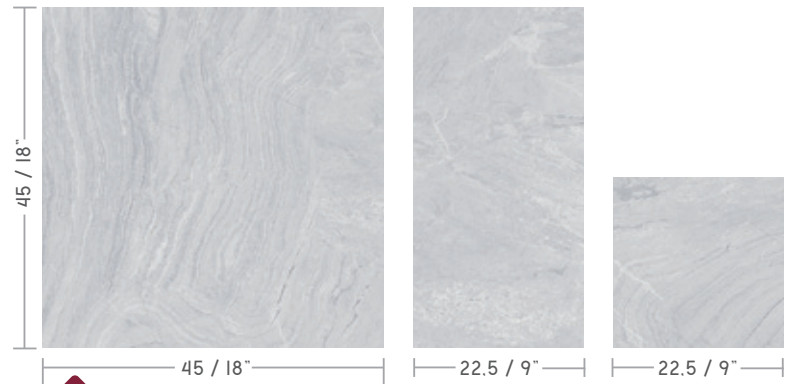

Varana Mod 3 Gris

D

GLASE
class

GF-20084