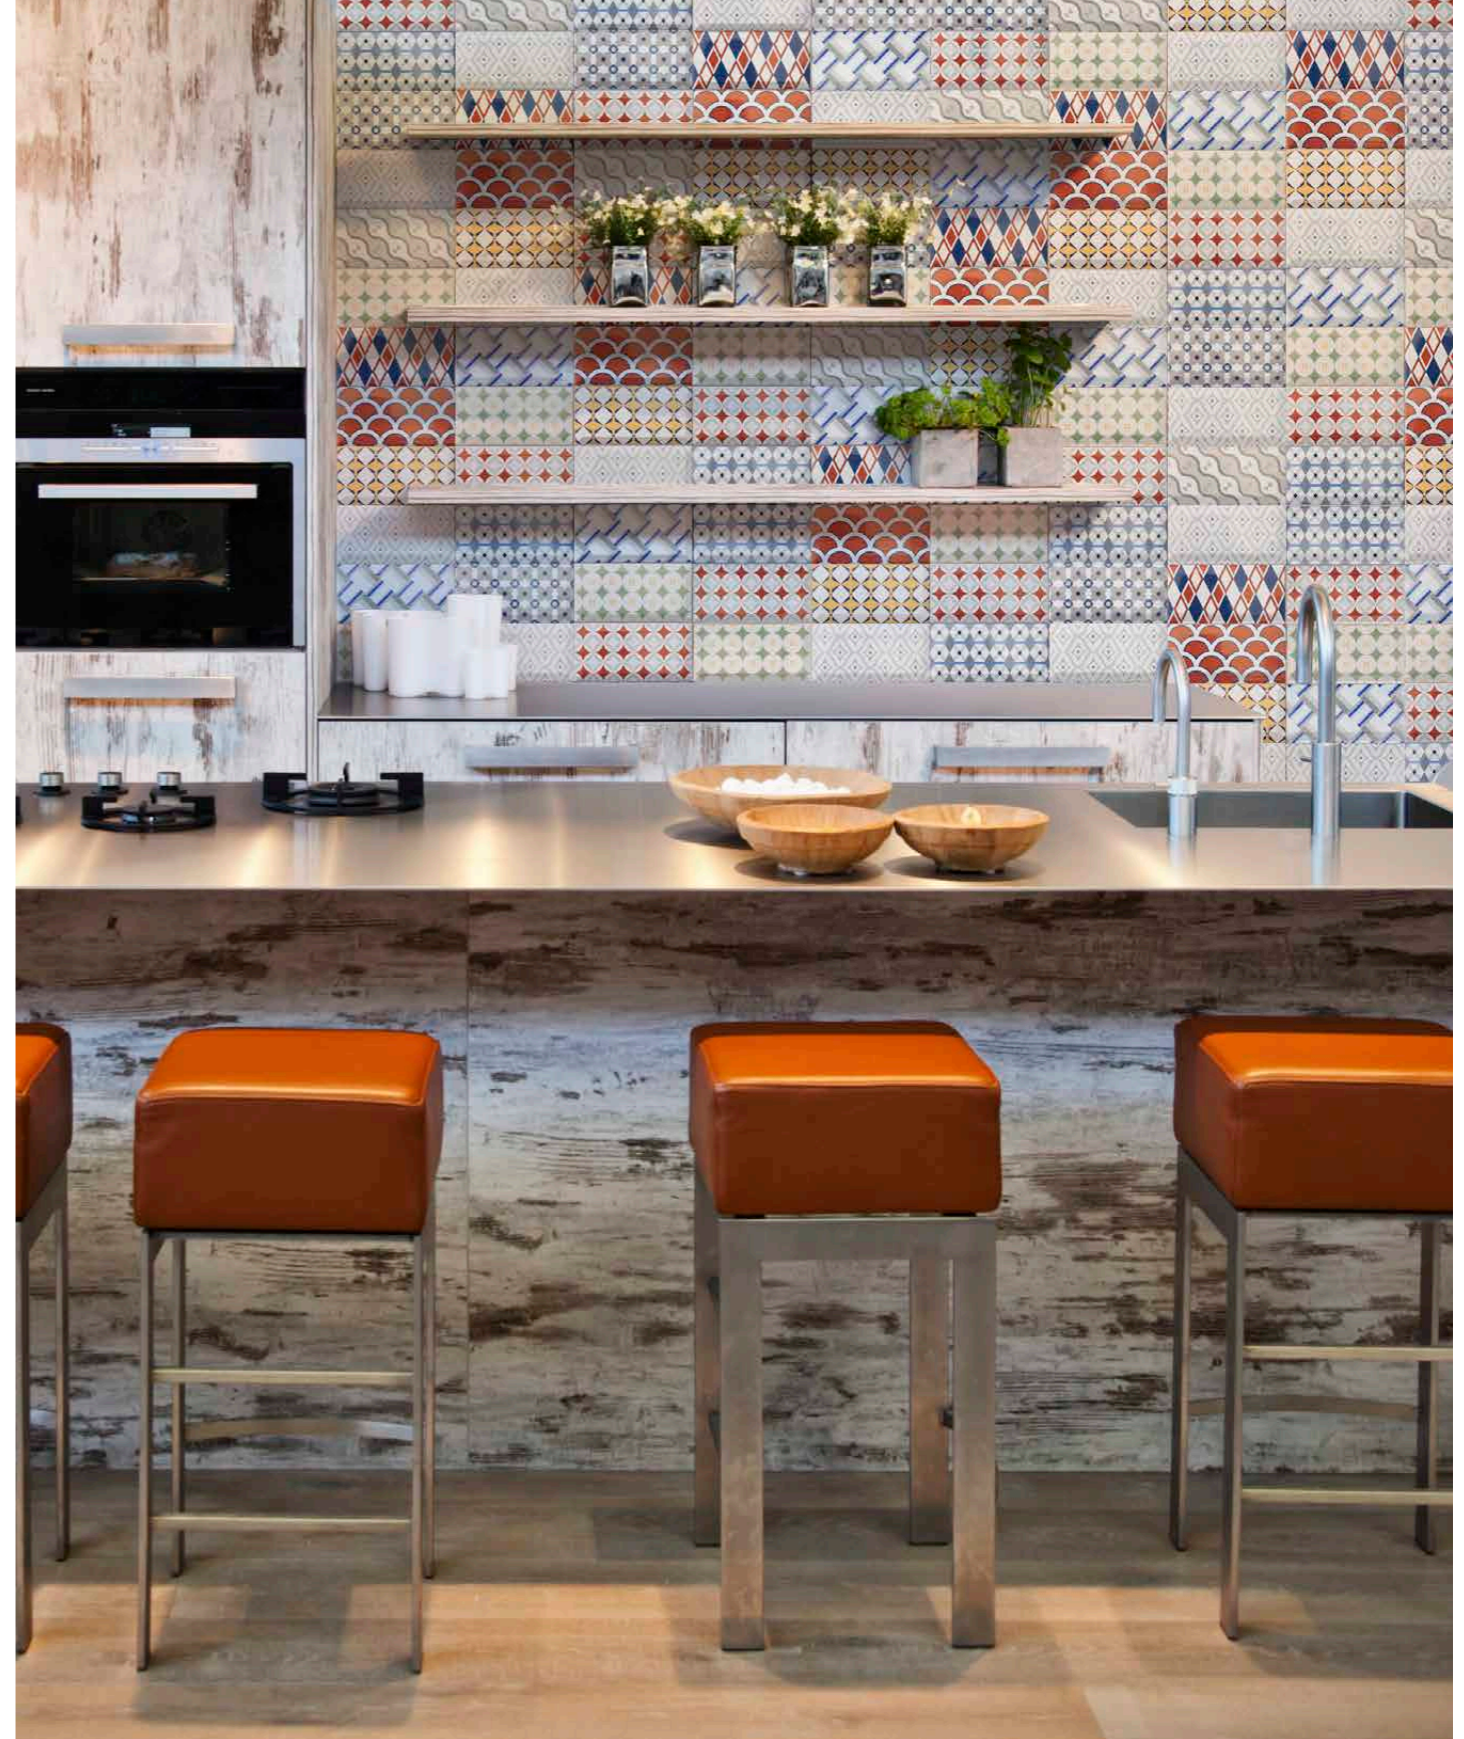

# ECLECTIC

Colección  
Contempo

SERIE ECLECTIC

Ambiente Eclectic Colors Decor Mix 10x20 - Blanco Biselado BX 10x20

Ambiente Eclectic BN Decor Mix 10x20 - Blanco Biselado BX 10x20

Ambiente Eclectic Colors Decor Mix 10x20

# SERIE ECLECTIC

Base / Wall Tile

Blanco Biselado BX 10x20  
16671-B20

Decorado / Decor

Eclectic Colors Decor Mix 10x20

Packing

SERIE	FORMATO	PIEZAS/CAJA	PIEZAS/PALLET	CAJAS/PALLET	m <sup>2</sup> /CAJAS	m <sup>2</sup> /PALLET	kg/CAJA	kg/PALLET
BISELADO BX	10 x 20	50	4800	96	1	96	12,7	1222