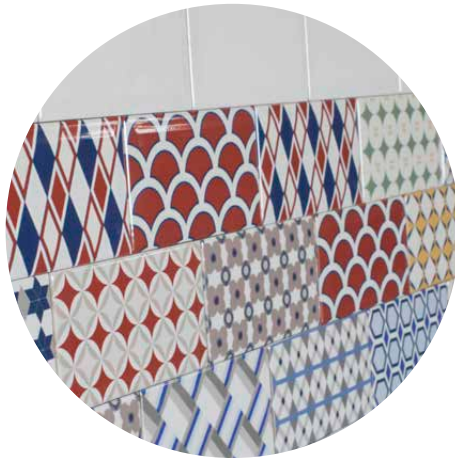

ECLECTIC

Contempo

FABRESA

FABRICACIÓN ESPAÑOLA SANITARIA

Ctra. Argelita s/n - I2.I20, Lucena del Cid - Castellón (Spain)

Tel: +34 964 380 011 Fax +34 964 380 137 info@fabresa.com - www.fabresa.com