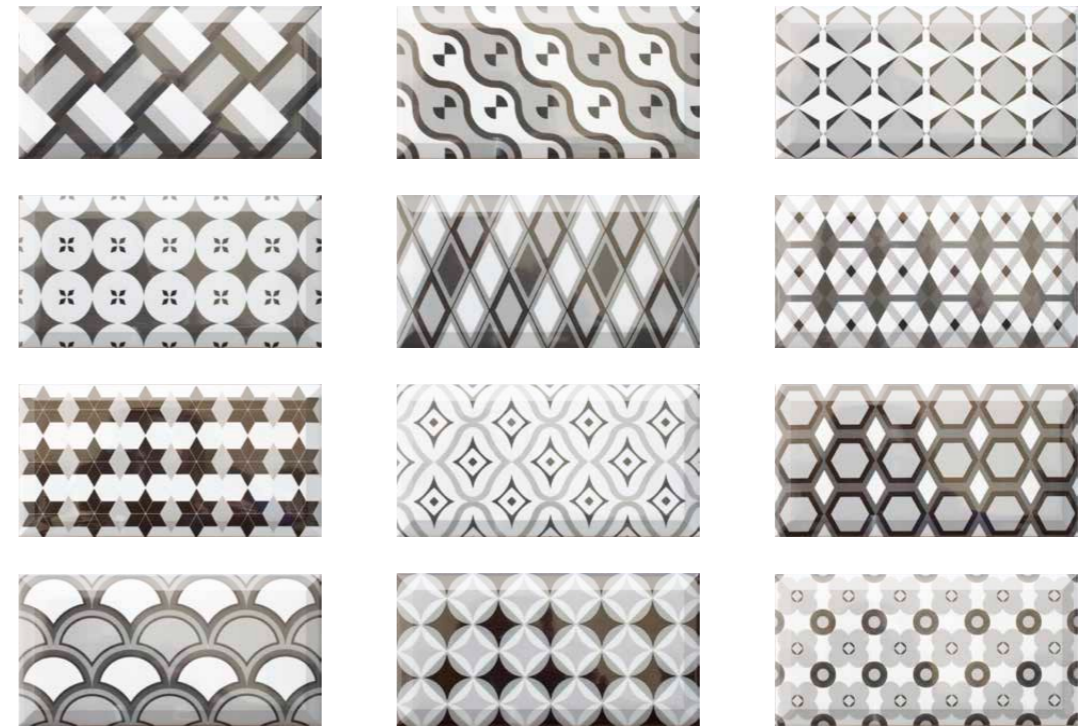

# ECLECTIC

Colección  
Contempo

SERIE ECLECTIC

Ambiente Eclectic Colors Decor Mix 10x20 - Blanco Biselado BX 10x20

Ambiente Eclectic BN Decor Mix 10x20 - Blanco Biselado BX 10x20

Ambiente Eclectic Colors Decor Mix 10x20

# SERIE ECLECTIC

Base / Wall Tile

Blanco Biselado BX 10x20  
16671-B20

Decorado / Decor

Eclectic Colors Decor Mix 10x20

Packing

SERIE	FORMATO	PIEZAS/CAJA	PIEZAS/PALLET	CAJAS/PALLET	m <sup>2</sup> /CAJAS	m <sup>2</sup> /PALLET	kg/CAJA	kg/PALLET
BISELADO BX	10 x 20	50	4800	96	1	96	12,7	1222

# SERIE ECLECTIC

Base / Wall Tile

Blanco Biselado BX 10x20  
16671-B20

Decorado / Decor

Eclectic Colors Decor Mix 10x20

Packing

SERIE	FORMATO	PIEZAS/CAJA	PIEZAS/PALLET	CAJAS/PALLET	m <sup>2</sup> /CAJAS	m <sup>2</sup> /PALLET	kg/CAJA	kg/PALLET
ECLECTIC DECOR MIX	10 x 20	50	4800	96	1	96	12,7	1222