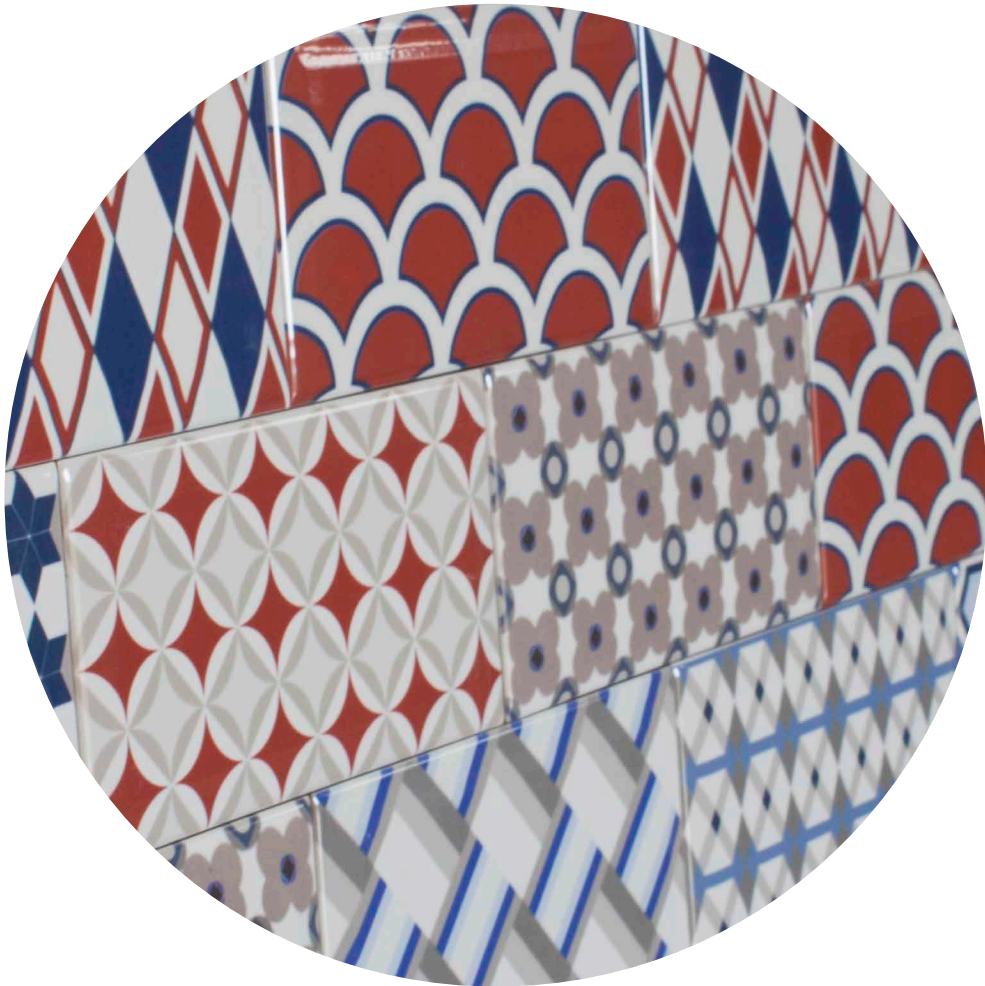

# ECLECTIC

Colección  
Contempo

SERIE ECLECTIC

Ambiente Eclectic Colors Decor Mix 10x20 - Blanco Biselado BX 10x20

Ambiente Eclectic BN Decor Mix 10x20 - Blanco Biselado BX 10x20

Ambiente Eclectic Colors Decor Mix 10x20

# SERIE ECLECTIC

Base / Wall Tile

Blanco Biselado BX 10x20  
16671-B20

Decorado / Decor

Eclectic Colors Decor Mix 10x20

Packing

SERIE	FORMATO	PIEZAS/CAJA	PIEZAS/PALLET	CAJAS/PALLET	m <sup>2</sup> /CAJAS	m <sup>2</sup> /PALLET	kg/CAJA	kg/PALLET
BISELADO BX	10 x 20	50	4800	96	1	96	12,7	1222

# SERIE ECLECTIC

Base / Wall Tile

Blanco Biselado BX 10x20  
16671-B20

Decorado / Decor

Eclectic Colors Decor Mix 10x20

Packing

SERIE	FORMATO	PIEZAS/CAJA	PIEZAS/PALLET	CAJAS/PALLET	m <sup>2</sup> /CAJAS	m <sup>2</sup> /PALLET	kg/CAJA	kg/PALLET
ECLECTIC DECOR MIX	10 x 20	50	4800	96	1	96	12,7	1222