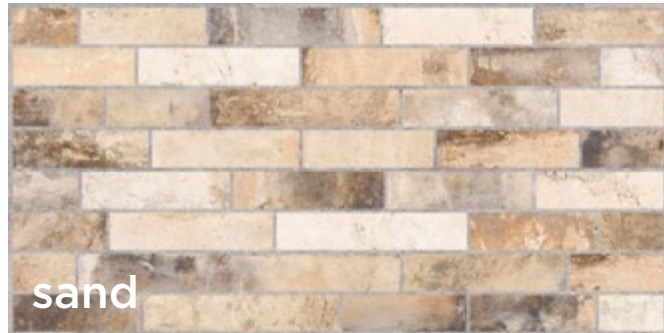

D E S I G N

URBAN BRICKS ¹⁷³

URBAN BRICKS

D E S I G N

174

UB 01

sand

неполированный natural

формат size: ■

UB 02

beige

неполированный natural

формат size: ■

UB 03

mix color

неполированный natural

формат size: ■

UB 04

red

неполированный natural

формат size: ■

UB 05

dirty grey

неполированный natural