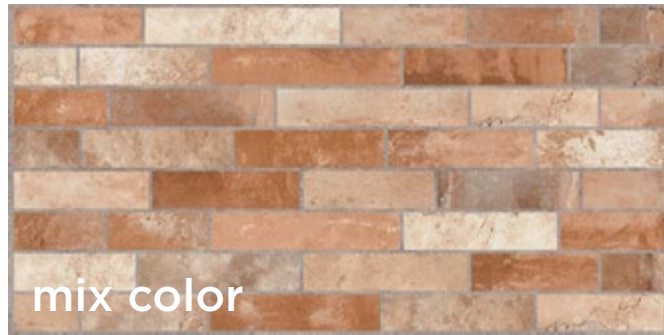

D E S I G N

URBAN BRICKS ¹⁷³

URBAN BRICKS

D E S I G N

174

UB 01

sand

неполированный natural

формат size: ■

UB 02

beige

неполированный natural

формат size: ■

UB 03

mix color

неполированный natural

формат size: ■

UB 04

red

неполированный natural

формат size: ■

UB 05

dirty grey

неполированный natural