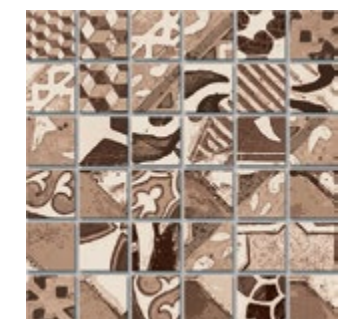

CF MOSAICO CF 02

5 × 5 (2 × 2") 30 × 30 (12 × 12")

V2

упаковка и вес package and weight

				в коробке box				1 м² 1m²		в палете pallet					
формат	size	поверхн.	толщ.	шт.	м²	фут²	кг	фунт	кг	фунт	кор.	м²	фут²	кг	фунт
cm	in	surface	mm	pcs	m²	ft²	kg	lbs	kg	lbs	box	m²	ft²	kg	lbs
60 × 60	24 × 24	неп. nat.	10	4	1,44	15,5	32,6	71,9	23,2	51,1	30	43,2	465	1001	2207