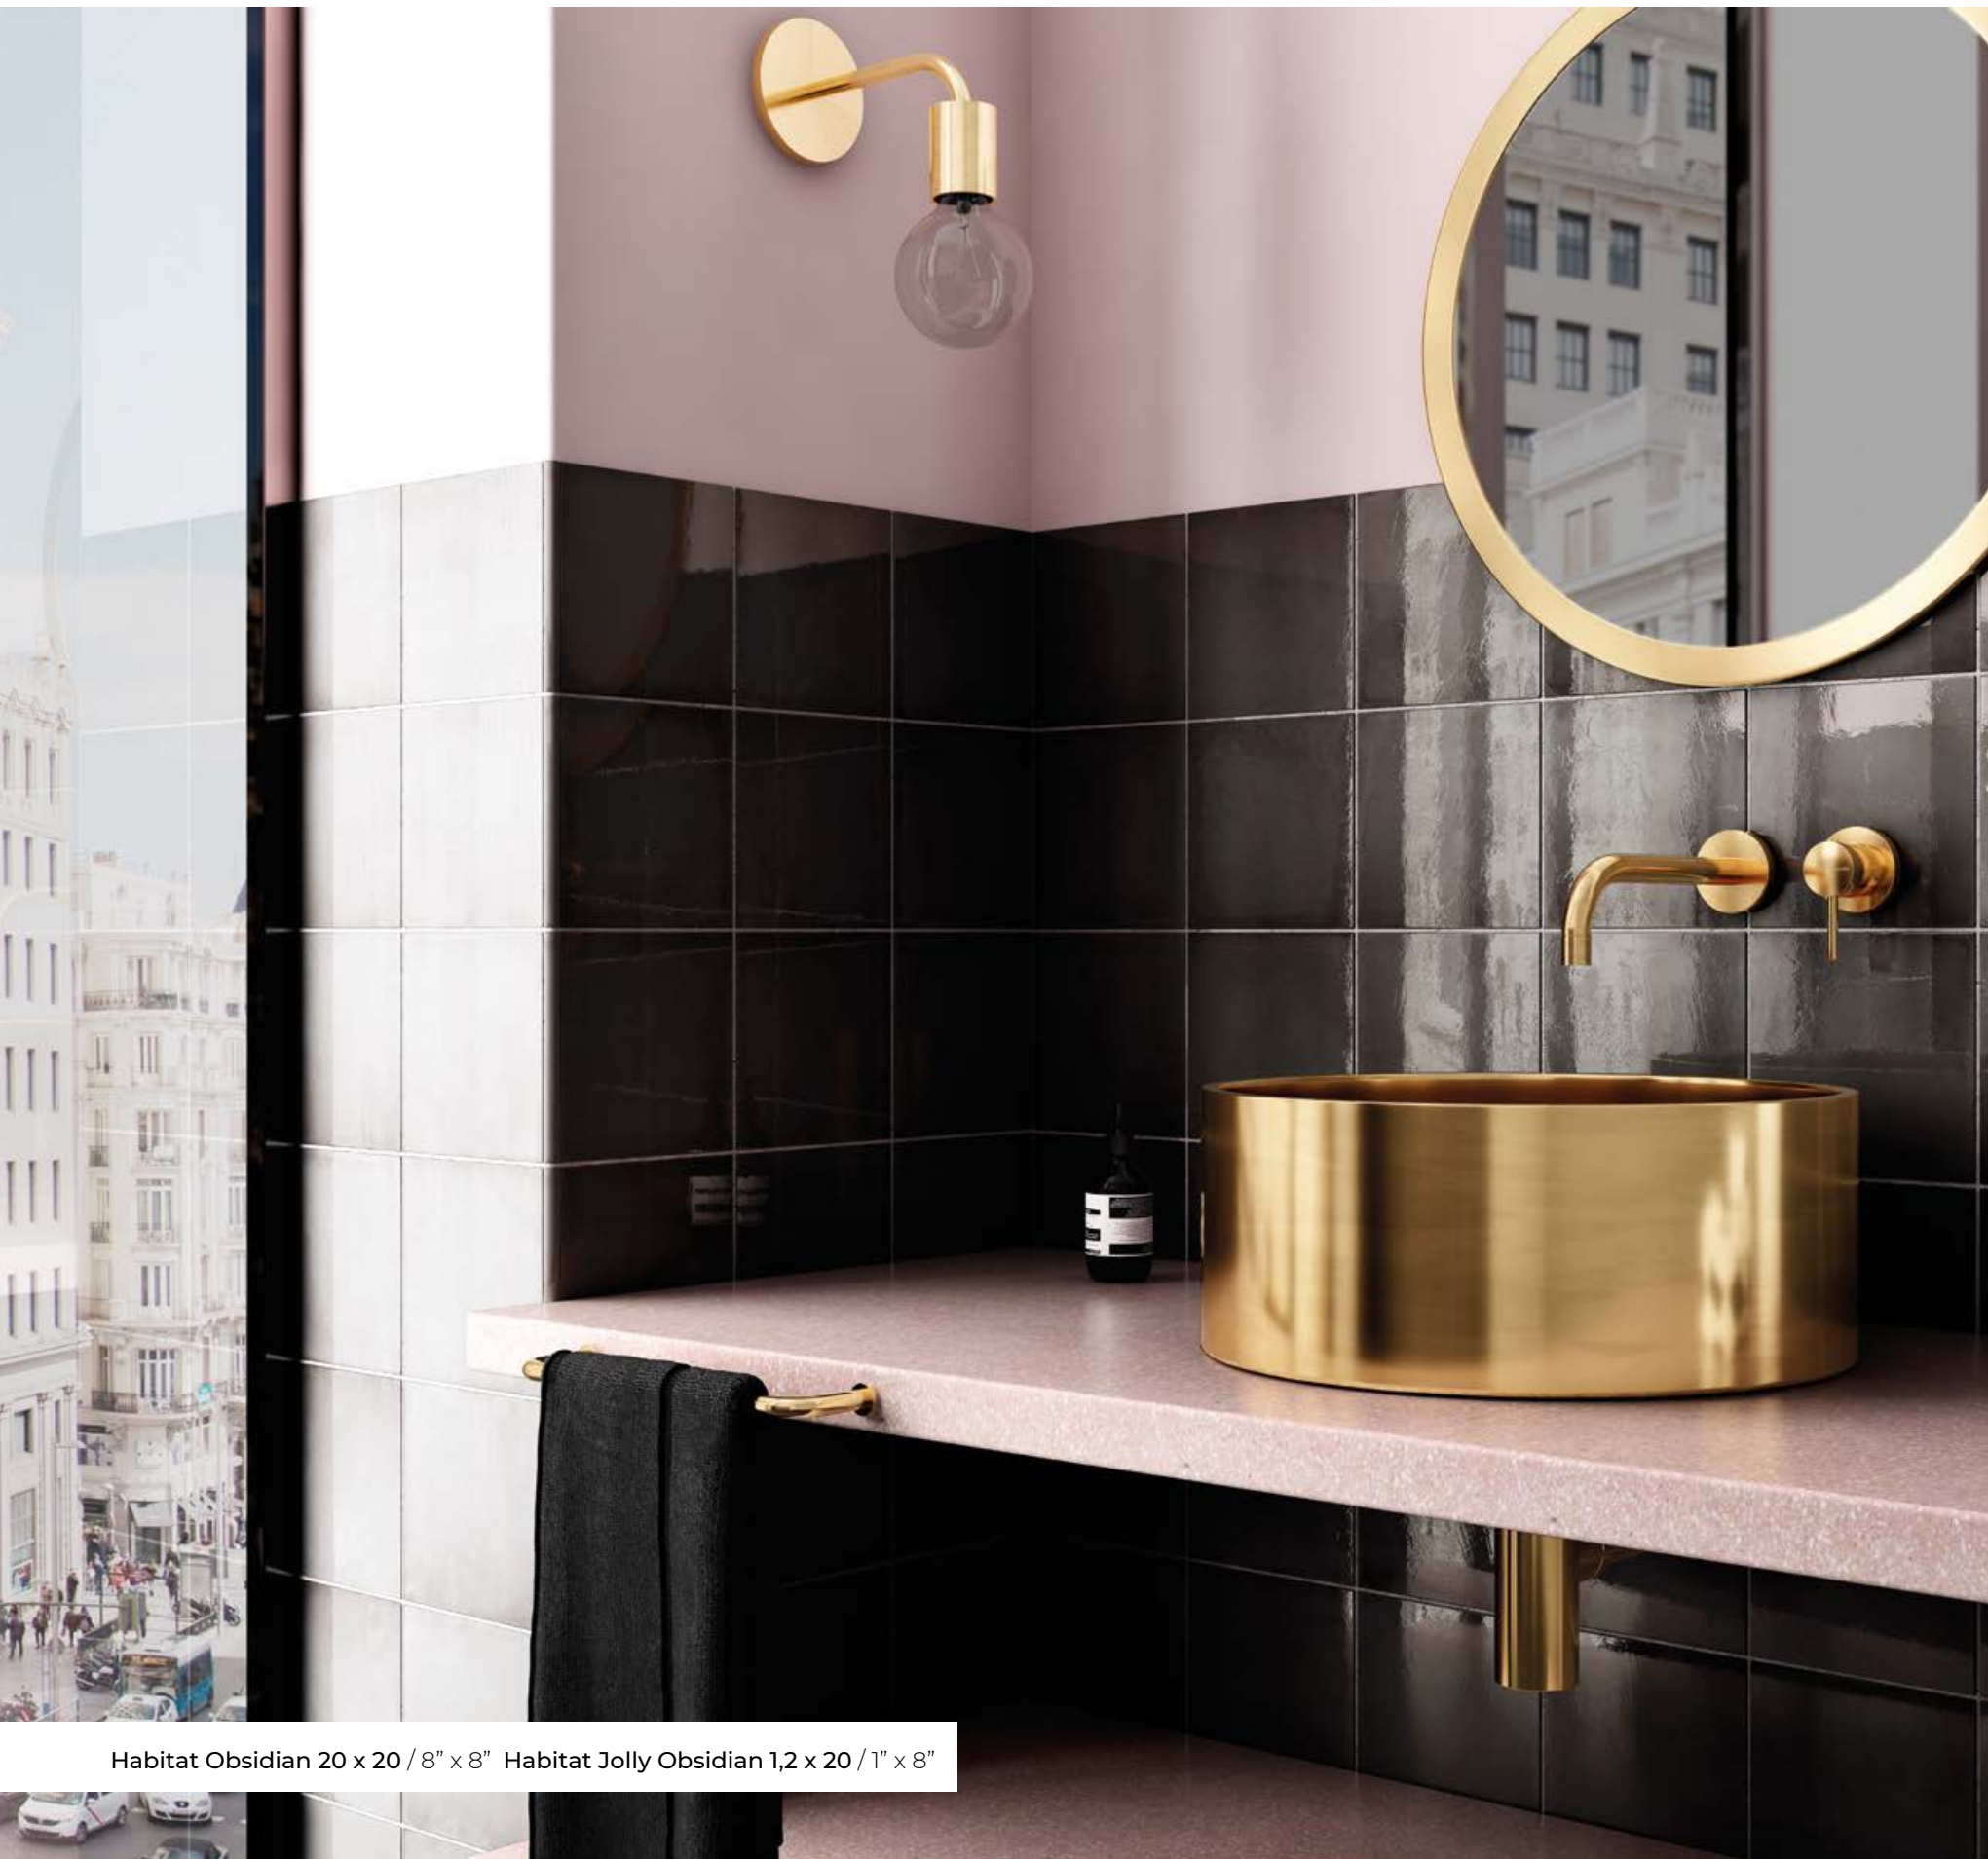

inspiration  
**gallery**

Habitat Cala Old Rose 20 x 20 cm / 8" x 8" Evolution Blanco Mate 5 x 40 cm / 2" x 16"

Habitat Obsidian 20 x 20 / 8" x 8" Habitat Jolly Obsidian 1,2 x 20 / 1" x 8"

Habitat Old Rose 20 x 20 cm / 8" x 8"