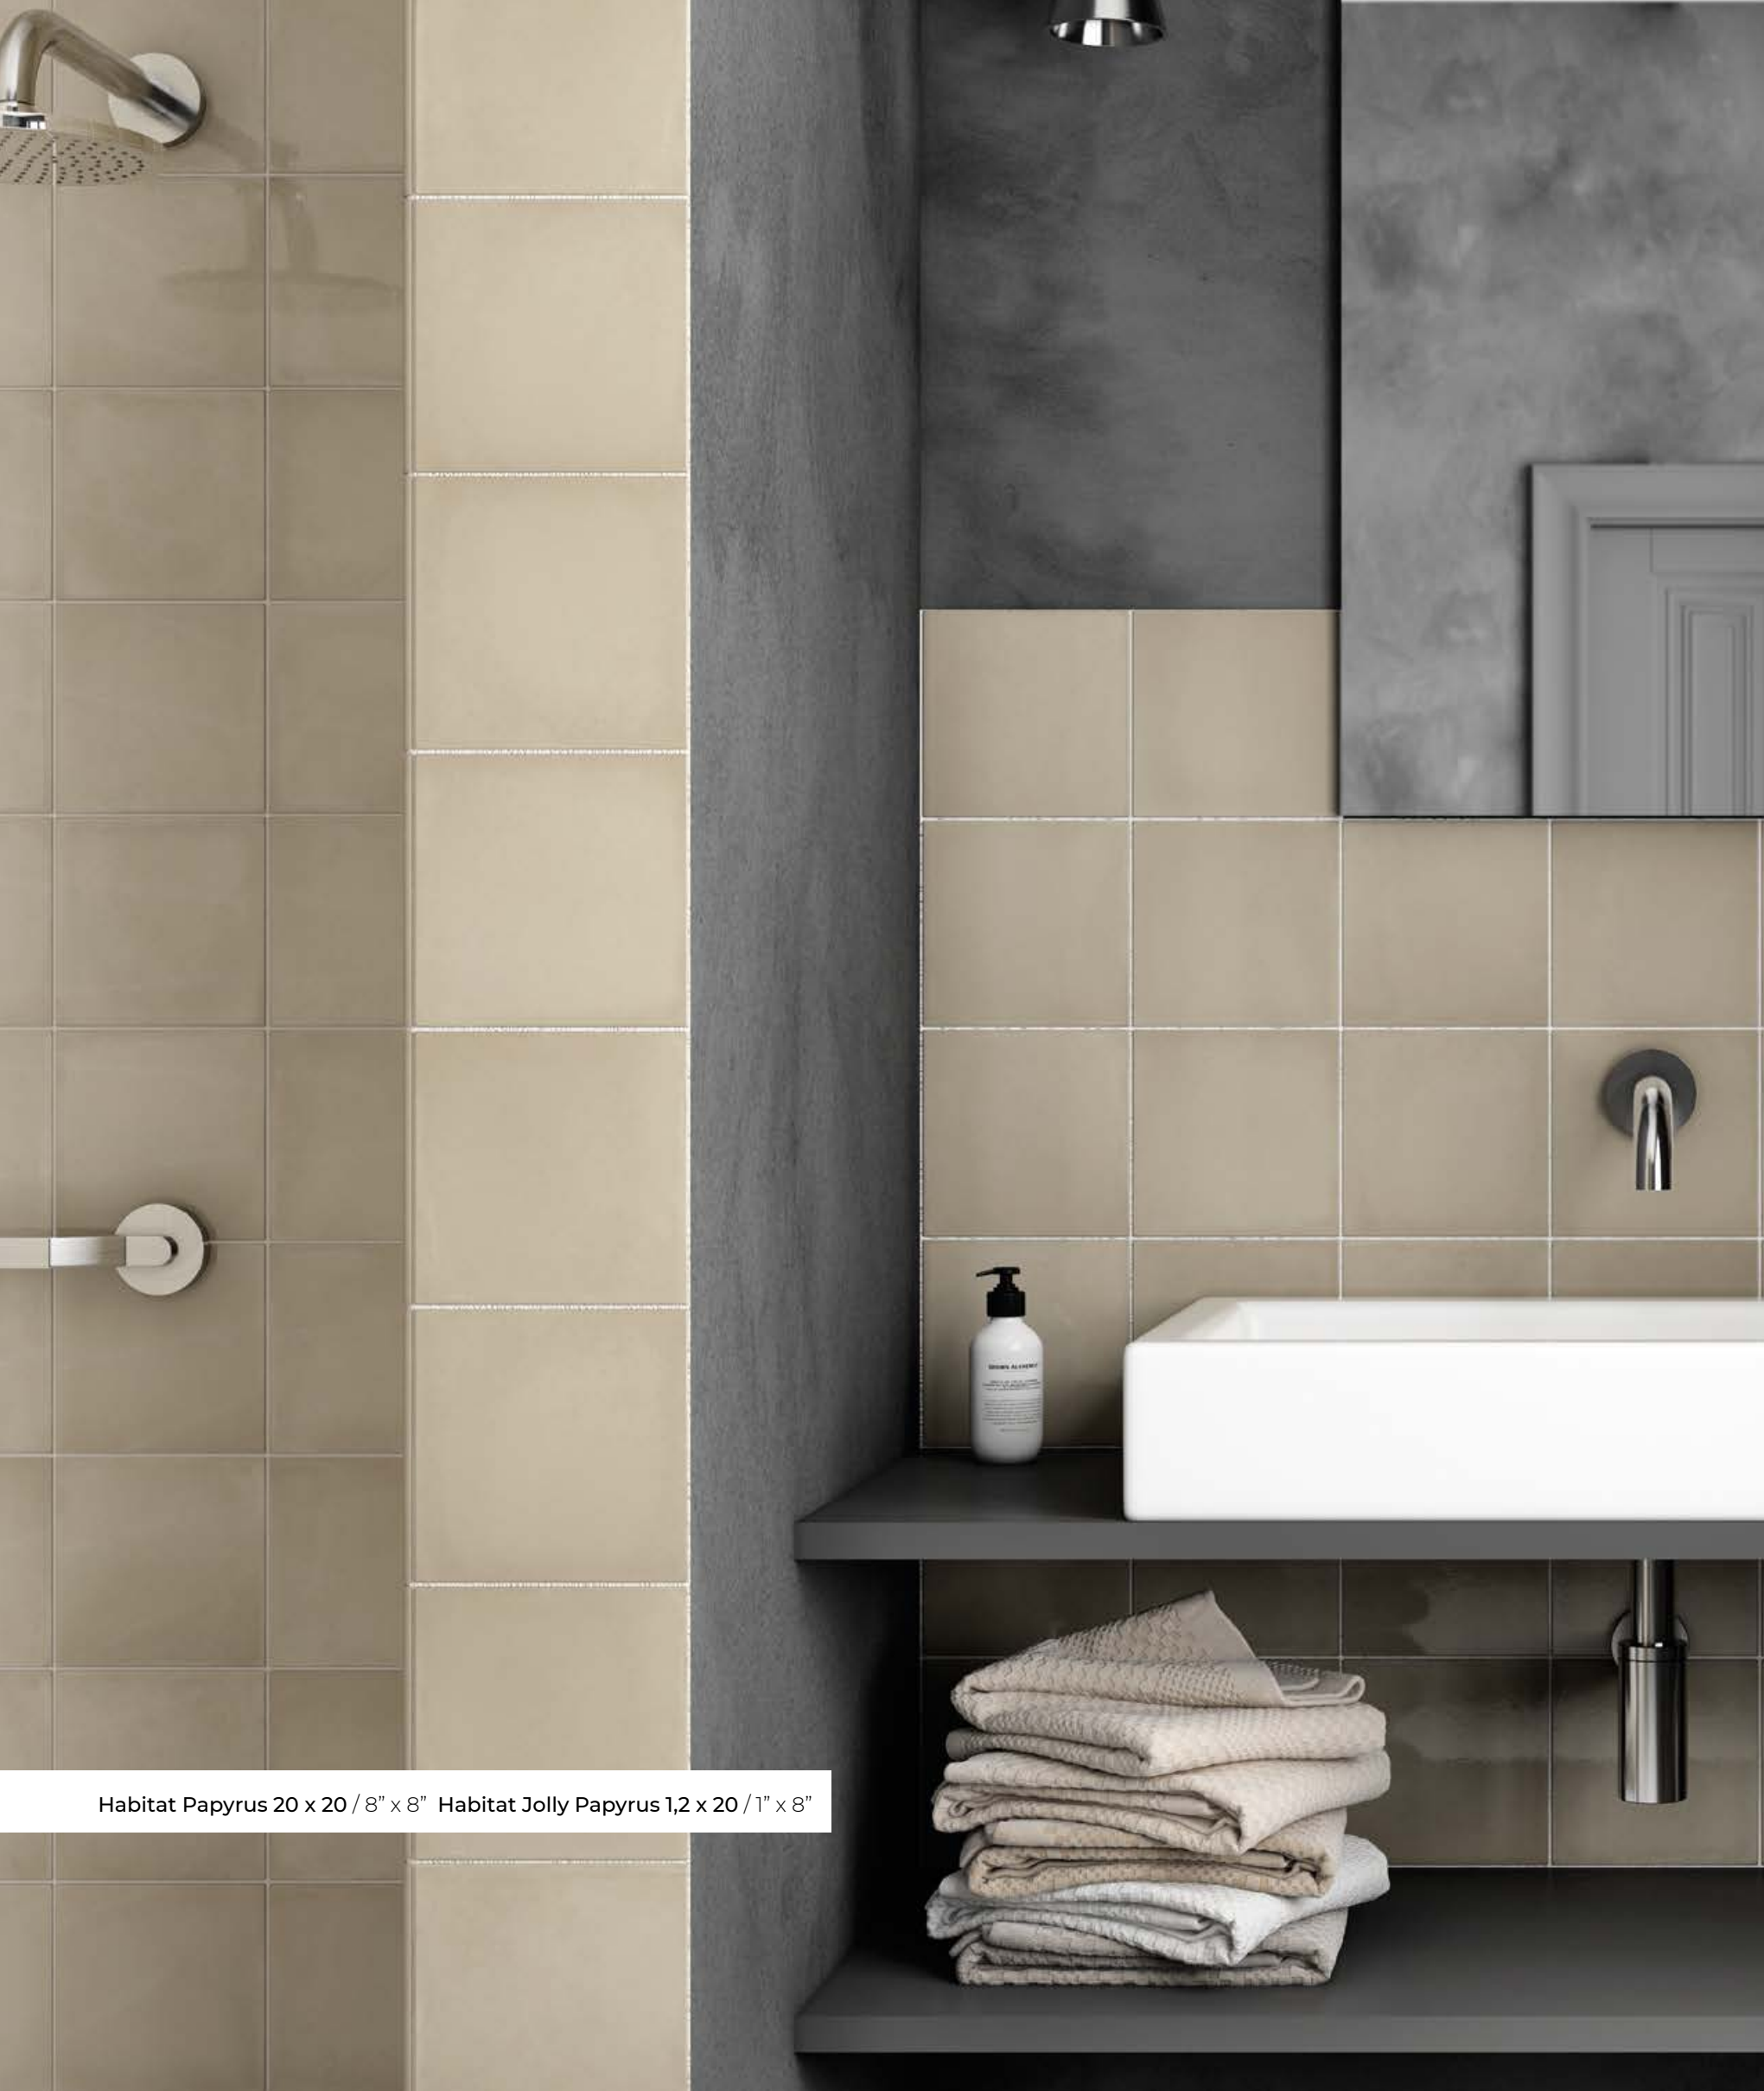

Habitat Papyrus 20 x 20 / 8" x 8" Habitat Jolly Papyrus 1,2 x 20 / 1" x 8"