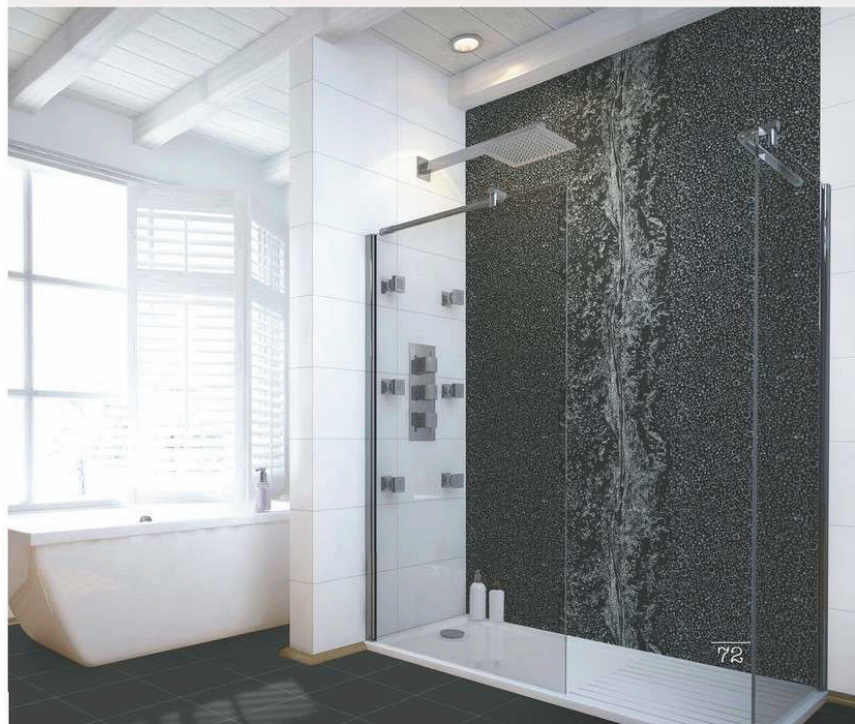

Set Flow · 3pz
90 x 60 CM · D69

Descanso Flow · 30 x 60 CM · D2

DECORADOS · DECORS

Set Trou de Fer "A" · 3pz
90 x 60 CM · D69

Set yuka · 4pz
120 x 60 CM · D74

LONDON

30 x 60

REVESTIMIENTO · WALL TILE
BRILLO · GLOSSY FINISH