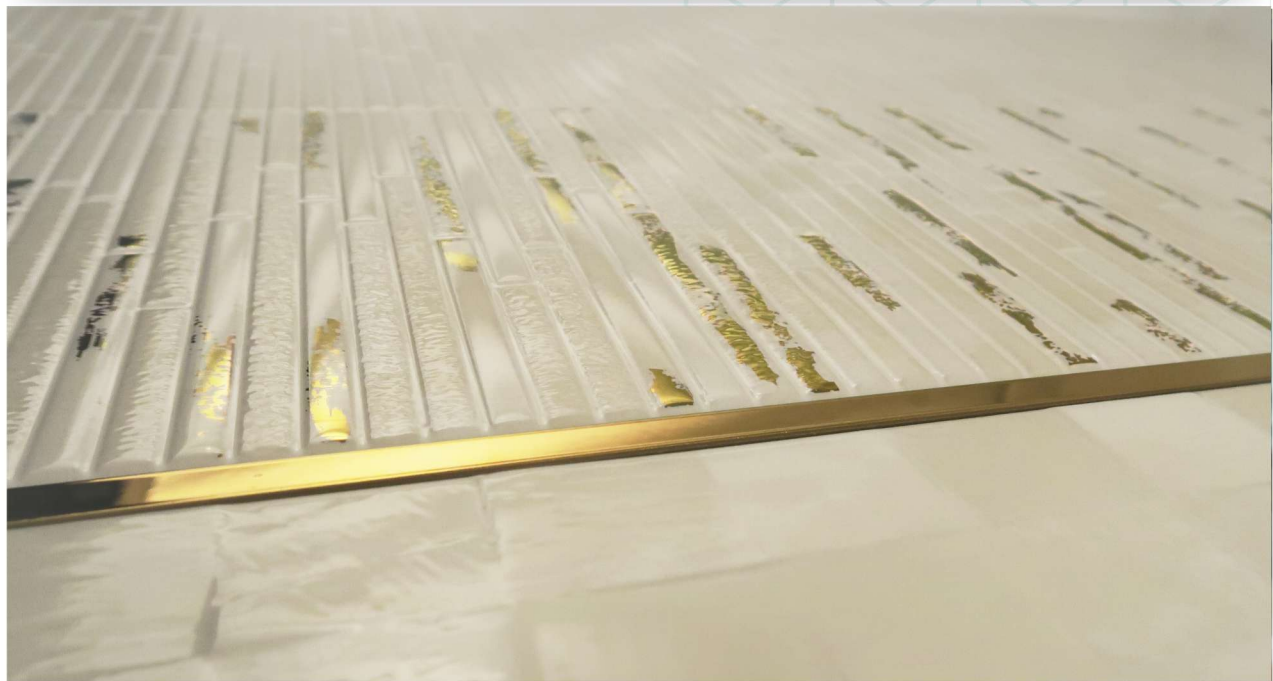

Delacora

DESIGNER TILES FOR YOU

Shale

Шеил

Shale

Коллекция Shale

В коллекции Shale представлены оригинальные поверхности глянцевого бетона в тёплой гамме цветовых оттенков. Используя их можно создавать наполненные светом интерьеры в мягких натуральных тонах. Настенная плитка коллекции Shale глянцевая, с разнообразными рельефами и декорацией, покрытой натуральным золотом, которая позволяет эффектно подчеркнуть богатство интерьера. Керамогранит в формате 450x450 мм повторяет рисунок настенной плитки с текстурой бетона и имеет приятную на ощупь поверхность.

Коллекция Shale

Shale Rock WT15RCK11
Плитка настенная 250x750

Shale Cube WT15CUB11
Плитка настенная 250x750

Shik Gold BW0SHI09
Бордюр 13x750

Lamina DW15LMN11
Декор 250x750

Shale Sand WT15SHL11
Плитка настенная 250x750

Shale Sand FT4SHL11
Керамогранит 450x450

Коллекция Shale

Коллекция Shale

Коллекция Shale

Коллекция Shale

1000x1920

Выставочная техническая панель под европейский формат экспозиторов 1000x1920 мм.