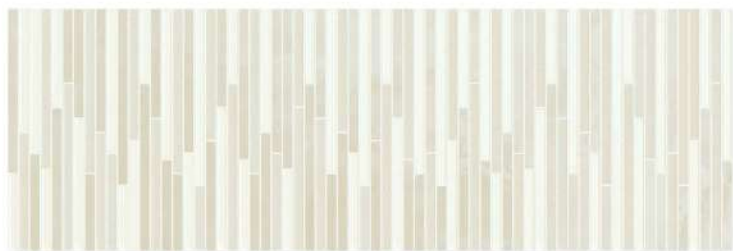

Delacora

DESIGNER TILES FOR YOU

Shale

Шеил

Shale

Коллекция Shale

В коллекции Shale представлены оригинальные поверхности глянцевого бетона в тёплой гамме цветовых оттенков. Используя их можно создавать наполненные светом интерьеры в мягких натуральных тонах. Настенная плитка коллекции Shale глянцевая, с разнообразными рельефами и декорацией, покрытой натуральным золотом, которая позволяет эффектно подчеркнуть богатство интерьера. Керамогранит в формате 450x450 мм повторяет рисунок настенной плитки с текстурой бетона и имеет приятную на ощупь поверхность.

Коллекция Shale

Shale Rock WT15RCK11
Плитка настенная 250x750

Shale Cube WT15CUB11
Плитка настенная 250x750

Shik Gold BW0SHI09
Бордюр 13x750

Lamina DW15LMN11
Декор 250x750

Shale Sand WT15SHL11
Плитка настенная 250x750

Shale Sand FT4SHL11
Керамогранит 450x450

Коллекция Shale

Коллекция Shale

Коллекция Shale

Коллекция Shale

1000x1920

Выставочная техническая панель под европейский формат экспозиторов 1000x1920 мм.