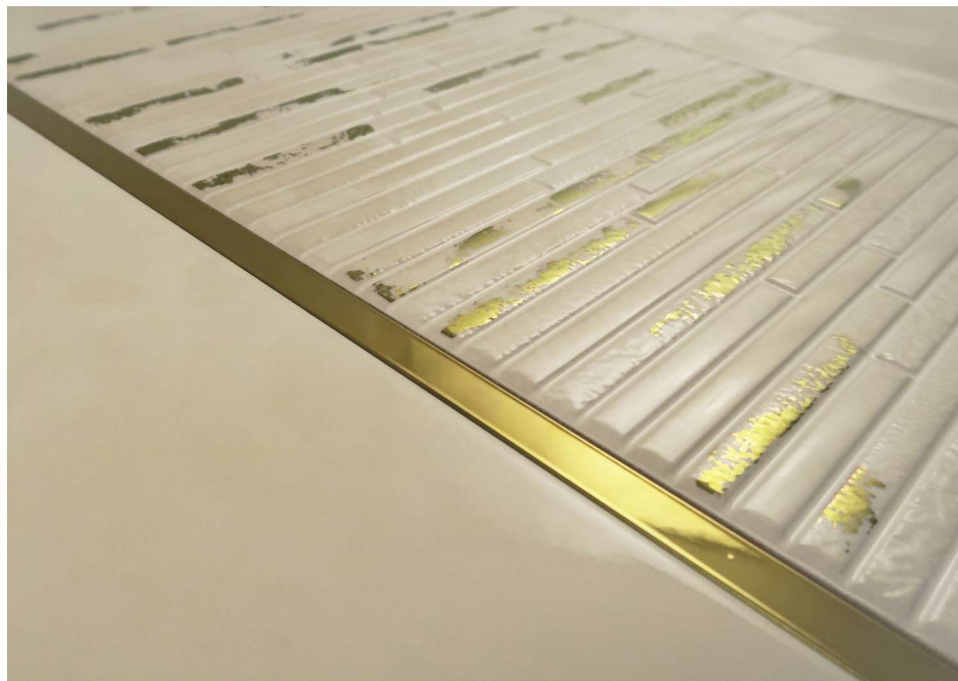

Delacora

DESIGNER TILES FOR YOU

Shale

Шеил

Shale

Коллекция Shale

В коллекции Shale представлены оригинальные поверхности глянцевого бетона в тёплой гамме цветовых оттенков. Используя их можно создавать наполненные светом интерьеры в мягких натуральных тонах. Настенная плитка коллекции Shale глянцевая, с разнообразными рельефами и декорацией, покрытой натуральным золотом, которая позволяет эффектно подчеркнуть богатство интерьера. Керамогранит в формате 450x450 мм повторяет рисунок настенной плитки с текстурой бетона и имеет приятную на ощупь поверхность.

Коллекция Shale

Shale Rock WT15RCK11
Плитка настенная 250x750

Shale Cube WT15CUB11
Плитка настенная 250x750

Shik Gold BW0SHI09
Бордюр 13x750

Lamina DW15LMN11
Декор 250x750

Shale Sand WT15SHL11
Плитка настенная 250x750

Shale Sand FT4SHL11
Керамогранит 450x450

Коллекция Shale

Коллекция Shale

Коллекция Shale

Коллекция Shale

1000x1920

Выставочная техническая панель под европейский формат экспозиторов 1000x1920 мм.