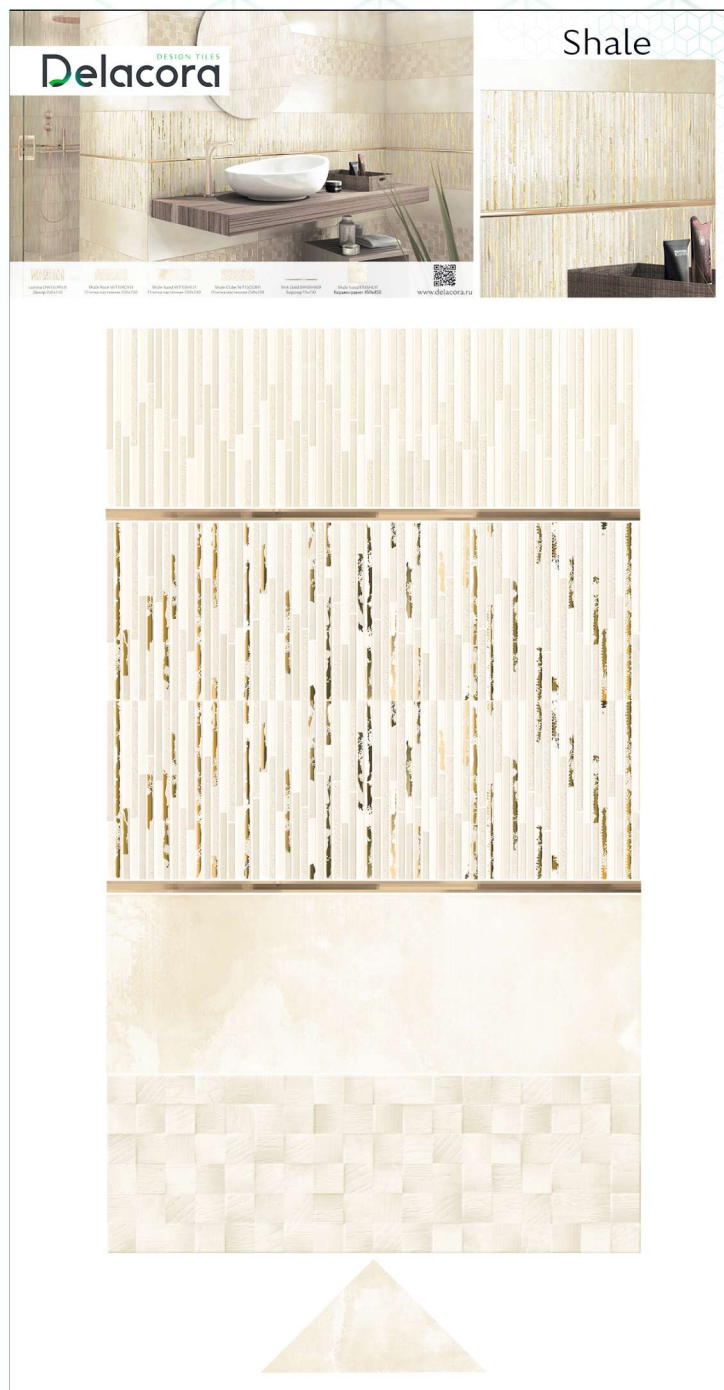

Delacora

DESIGNER TILES FOR YOU

Shale

Шеил

Shale

Коллекция Shale

В коллекции Shale представлены оригинальные поверхности глянцевого бетона в тёплой гамме цветовых оттенков. Используя их можно создавать наполненные светом интерьеры в мягких натуральных тонах. Настенная плитка коллекции Shale глянцевая, с разнообразными рельефами и декорацией, покрытой натуральным золотом, которая позволяет эффектно подчеркнуть богатство интерьера. Керамогранит в формате 450x450 мм повторяет рисунок настенной плитки с текстурой бетона и имеет приятную на ощупь поверхность.

Коллекция Shale

Shale Rock WT15RCK11
Плитка настенная 250x750

Shale Cube WT15CUB11
Плитка настенная 250x750

Shik Gold BW0SHI09
Бордюр 13x750

Lamina DW15LMN11
Декор 250x750

Shale Sand WT15SHL11
Плитка настенная 250x750

Shale Sand FT4SHL11
Керамогранит 450x450

Коллекция Shale

Коллекция Shale

Коллекция Shale

Коллекция Shale

1000x1920

Выставочная техническая панель под европейский формат экспозиторов 1000x1920 мм.