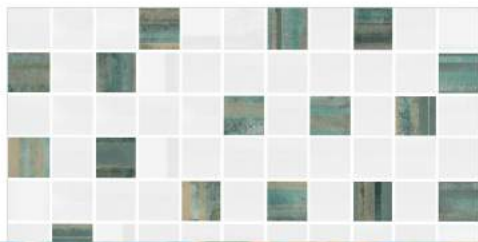

# Delacora

DESIGNER TILES FOR YOU

Aquarelle

Акварель

Aquarelle

# Коллекция Aquarelle

В коллекции Aquarelle представлены оригинальные яркие цвета и градиенты как в тёплой, так и в холодной гамме оттенков. Используя их, можно создавать уникальные контрастные интерьеры. Поверхности коллекции напоминают акварельные разводы, написанные в технике лессировка, которая используется в живописи для достижения глубоких, переливающихся цветов. За счёт глянцевой поверхности плитки графика акварели кажется ещё невысохшей, что придаёт ей удивительное богатство деталей.