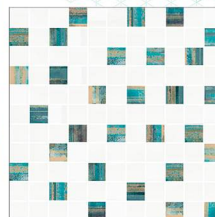

# Коллекция Aquarelle

1000x1920

Aquarelle

Выставочная техническая панель под европейский формат экспозиторов 1000x1920 мм.