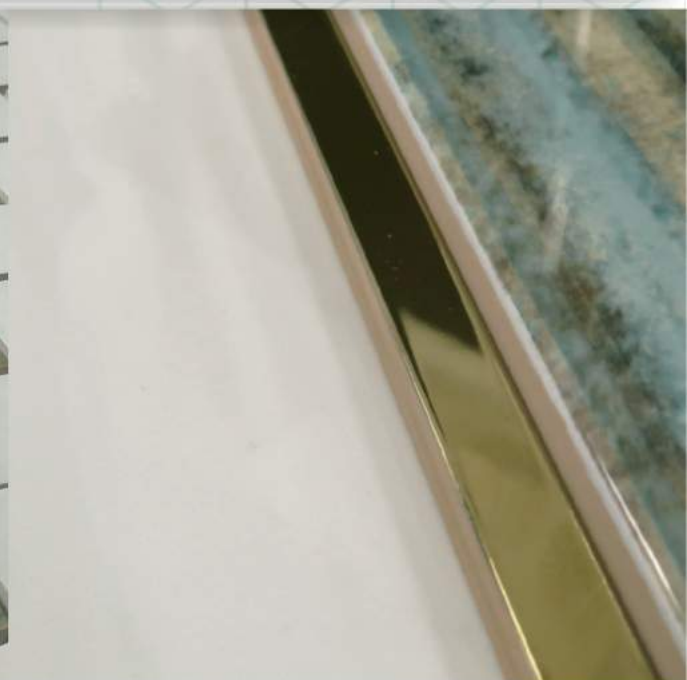

# Коллекция Aquarelle

В коллекции Aquarelle представлены оригинальные яркие цвета и градиенты как в тёплой, так и в холодной гамме оттенков. Используя их, можно создавать уникальные контрастные интерьеры. Поверхности коллекции напоминают акварельные разводы, написанные в технике лессировка, которая используется в живописи для достижения глубоких, переливающихся цветов. За счёт глянцевой поверхности плитки графика акварели кажется ещё невысохшей, что придаёт ей удивительное богатство деталей.

# Коллекция Aquarelle

1000x1920

Aquarelle

Выставочная техническая панель под европейский формат экспозиторов 1000x1920 мм.