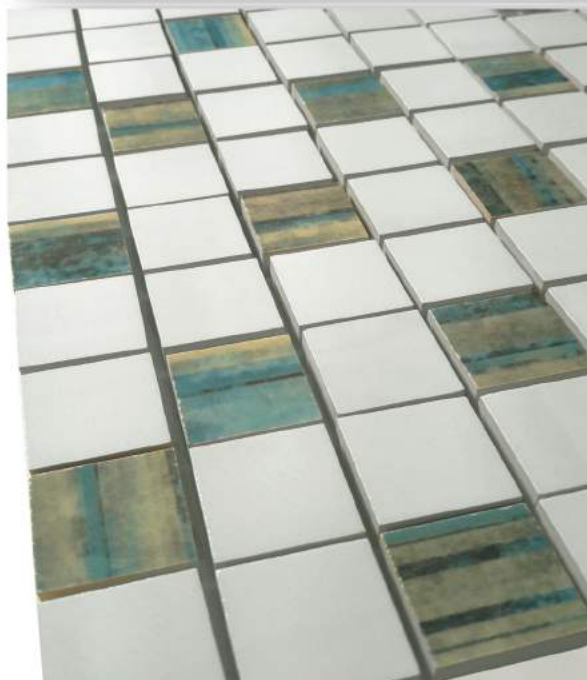

# Delacora

DESIGNER TILES FOR YOU

Aquarelle

Акварель

Aquarelle

# Коллекция Aquarelle

В коллекции Aquarelle представлены оригинальные яркие цвета и градиенты как в тёплой, так и в холодной гамме оттенков. Используя их, можно создавать уникальные контрастные интерьеры. Поверхности коллекции напоминают акварельные разводы, написанные в технике лессировка, которая используется в живописи для достижения глубоких, переливающихся цветов. За счёт глянцевой поверхности плитки графика акварели кажется ещё невысохшей, что придаёт ей удивительное богатство деталей.

# Коллекция Aquarelle

Aquarelle WT15ARL24  
Плитка настенная 250x750

Blur White WT15BLR00  
Плитка настенная 250x750

Shik Gold BWOSHI09  
Бордюр 13x750

Mosaic Aquarelle DW7ARL24  
Декор 305x305

Blur White FT4BLR00  
Керамогранит 450x450

# Коллекция Aquarelle

1000x1920

Aquarelle

Выставочная техническая панель под европейский формат экспозиторов 1000x1920 мм.