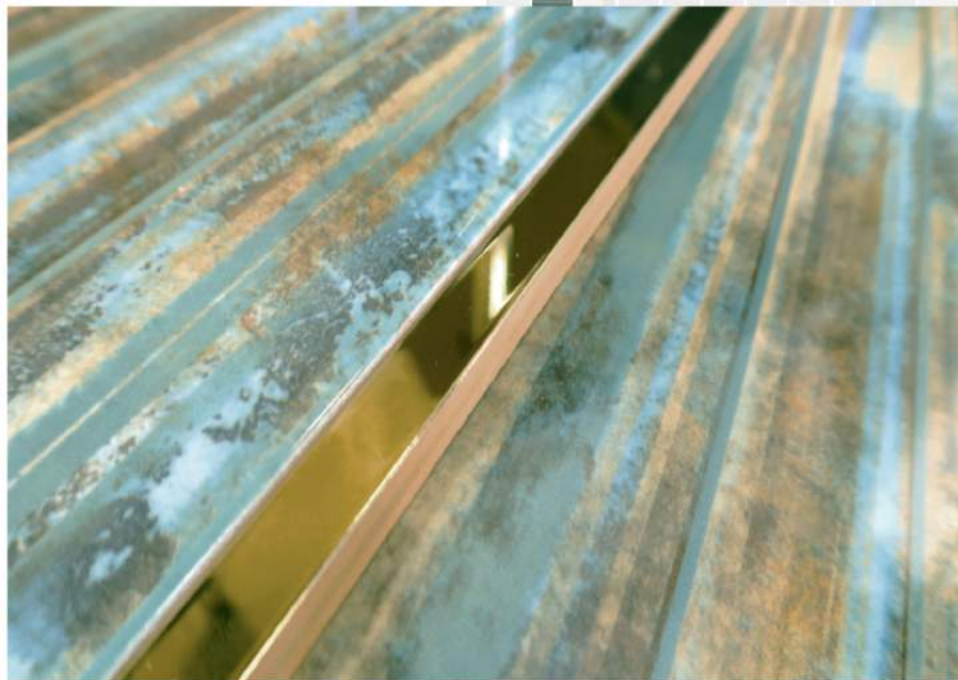

# Коллекция Aquarelle

В коллекции Aquarelle представлены оригинальные яркие цвета и градиенты как в тёплой, так и в холодной гамме оттенков. Используя их, можно создавать уникальные контрастные интерьеры. Поверхности коллекции напоминают акварельные разводы, написанные в технике лессировка, которая используется в живописи для достижения глубоких, переливающихся цветов. За счёт глянцевой поверхности плитки графика акварели кажется ещё невысохшей, что придаёт ей удивительное богатство деталей.