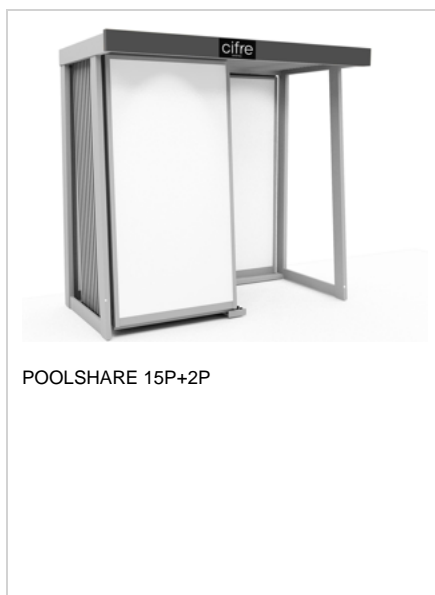

PANEL CUNA TITAN 10X30 AQUA

PANEL CUNA TITAN 10X30 GLACIAR

PANEL CUNA TITAN 10X30 IVORY

PANEL CUNA TITAN 10X30 PEARL

PANEL CUNA TITAN 10X30 VISON

PANEL CUNA TITAN 10X30 WHITE

PANEL MANO GRANDE

DISPLAYS

CUNA 30X90

POOLSHARE 15P+2P

CUNA METALICA

CUNA TOTEM 1PZ

EXPOSITOR APOLO 24P

EXPOSITOR APOLO 24p luz

EXPOSITOR MALAGA 24

PACKING