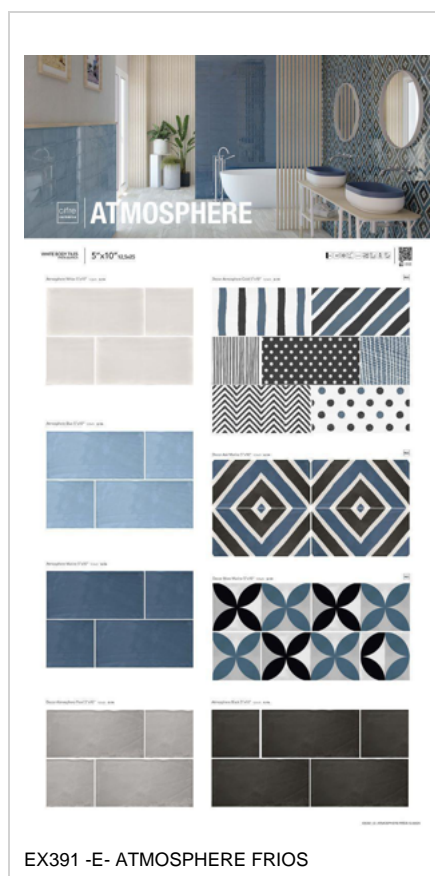

DECORADOS MIX

DECOR ATMOSPHERE COLD | 12.5x...
G.139 | Revestimiento | Pasta Blanca

DECOR ATMOSPHERE WARM | 12.5...
G.139 | Revestimiento | Pasta Blanca

GALERÍA

PANELES

PACKING

Formato	TIPO PRODUCTO	pzs/caja	m ² /caja	kg/caja	cajas/palet	m ² /palet	kg/palet
12.5x25 (5"x10")	Base	30	0.92	11.10	72	66.24	799
12.5x25 (5"x10")	Decorado	30	0.92	11.10	72	66.24	799