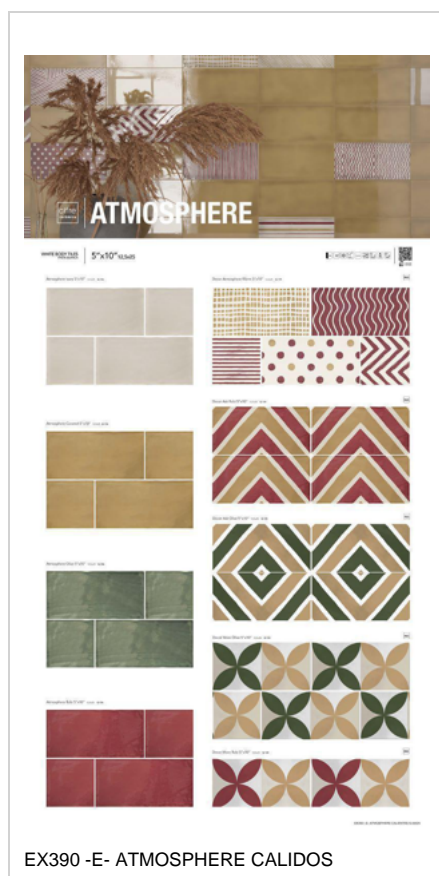

DECORADOS MIX

DECOR ATMOSPHERE COLD | 12.5x...
G.139 | Revestimiento | Pasta Blanca

DECOR ATMOSPHERE WARM | 12.5...
G.139 | Revestimiento | Pasta Blanca

GALERÍA

PANELES

PACKING

Formato	TIPO PRODUCTO	pzs/caja	m ² /caja	kg/caja	cajas/palet	m ² /palet	kg/palet
12.5x25 (5"x10")	Base	30	0.92	11.10	72	66.24	799
12.5x25 (5"x10")	Decorado	30	0.92	11.10	72	66.24	799