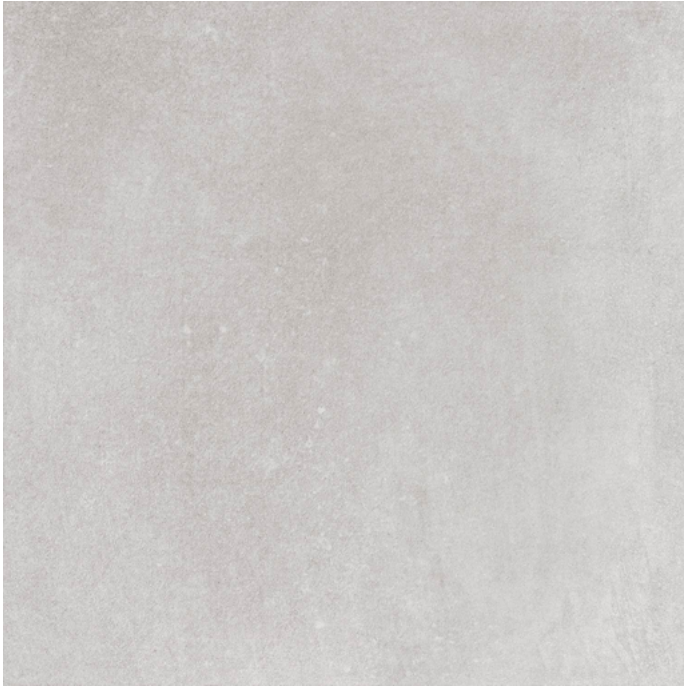

**SERIES
ADOBE**

20x20 (8"x8")

IVORY

ADOBE IVORY | 20x20 (8"x8")
G.54 | Porcelain tile | White body tiles

DECOR BASMA IVORY | 20x20 (8"x8")
G.55 | Porcelain tile | White body tiles

DECOR DAIZA IVORY | 20x20 (8"x8")
G.55 | Porcelain tile | White body tiles

DECOR GALES IVORY | 20x20 (8"x8")
G.55 | Porcelain tile | White body tiles

DECOR MONZA IVORY | 20x20 (8"x8")
G.55 | Porcelain tile | White body tiles

PEARL

ADOBE PEARL | 20x20 (8"x8")
G.54 | Porcelain tile | White body tiles

VISON

ADOBE VISON | 20x20 (8"x8")
G.54 | Porcelain tile | White body tiles

WHITE

ADOBE WHITE | 20x20 (8"x8")
G.54 | Porcelain tile | White body tiles

DECOR BASMA WHITE | 20x20 (8"x8")
G.55 | Porcelain tile | White body tiles