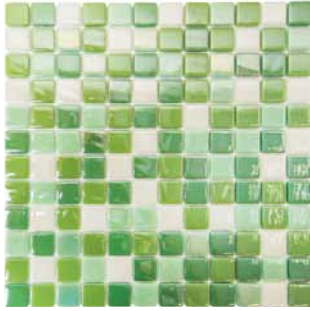

# 23x23/ Series

Материал: Прессованное стекло

23 Perla

23 Persis

23 Ostia

23 Rossano

Mix 18

23 Marcus