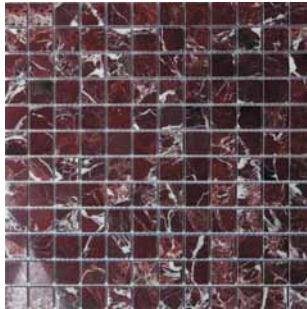

# Anatolian Stone 23x23/ Series

Материал: Натуральный камень

Amorphous Light

Gold Alden

Vanilla Wood

Amorphous Mix

Rosso Levanto

Noce