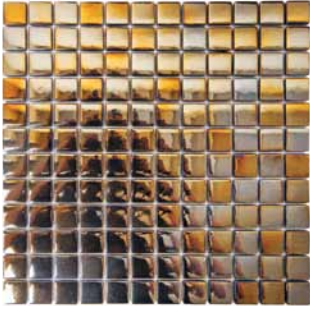

23x23/ Series

Krista/Series

Материал: Прессованное стекло

23 Vittorio