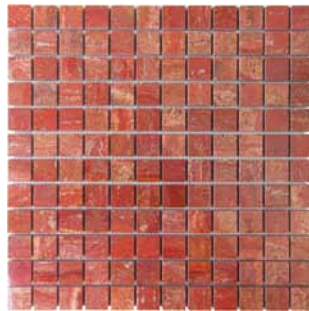

# Anatolian Stone 23x23/ Series

Материал: Натуральный камень

Bianco Neve

Lete

Pino Emperador

Damascus

Light Honey Onyx

Greyland

Classic Light

Red Stone

Ice Nordic Grey

Black Silk

Aero Ole

Emperador Light