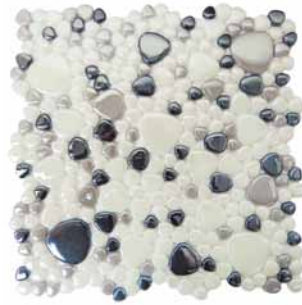

Pebble/ Series

Материал: Прессованное стекло

G203