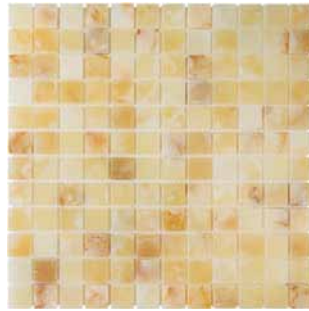

# 3D Fusion Stone / Series

Материал: Натуральный камень

Wild Kamysh Green

Ancient Wall CL

Lyric

Wild Kamysh Clasic

Popcorn

Rolling Stone

Ice Nordic Grey 50X50

Light Noce 50X50

Walnut 50X50

Bianco Neve 50X50

Vanilla Wood 50X50

Silver 50X50

# Anatolian Stone 23x23/ Series

Материал: Натуральный камень

Bianco Neve

Lete

Pino Emperador

Damascus

Light Honey Onyx

Greyland

Classic Light

Red Stone

Ice Nordic Grey

Black Silk

Aero Ole

Emperador Light