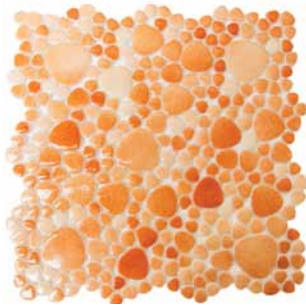

# 3D Fusion Stone / Series

Материал: Натуральный камень

Wild Kamysh Green

Ancient Wall CL

Lyric

Wild Kamysh Clasic

Popcorn

Rolling Stone

# Anatolian Stone 23x23/ Series

Материал: Натуральный камень

Amorphous Light

Gold Alden

Vanilla Wood

Amorphous Mix

Rosso Levanto

Noce

# Pebble/ Series

Материал: Прессованное стекло

D105

D205

D206

D210

D212

D301

# Keramoz / Series

Материал: Керамогранит

Peone

Verbena

Lavanda

Mimoza

Azalea

Iris