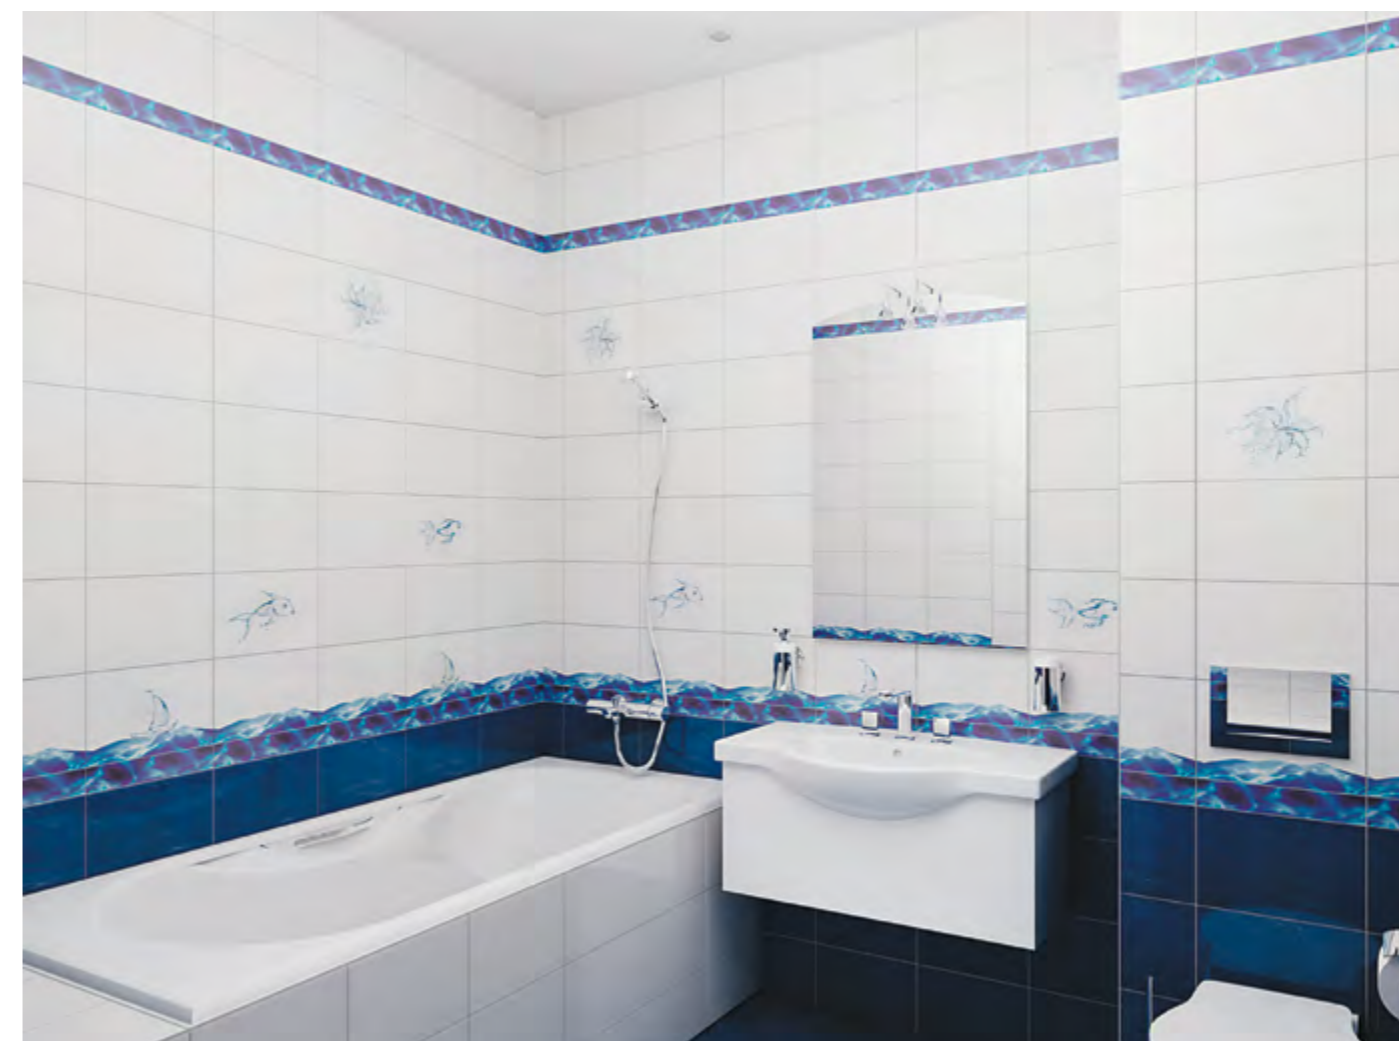

Декор
LVP 4 20x30

Плитка настенная
Леванто Чёрная
20x30

Плитка напольная
Леванто Чёрная
30x30

Леванто						
	шт	м ²	кг	шт	шт	шт
5,5x20	40		5,4			
20x30	20		14,5			
20x30	20	1,2	14,9	80	96	1 160
30x30	11	0,99	16,9	50	49,5	845