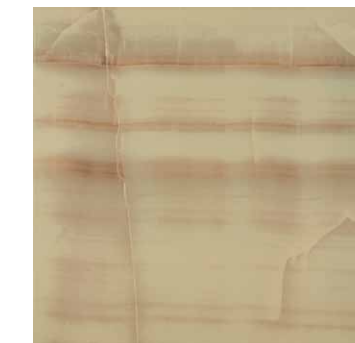

LISTELO ALICE BURDEOS
5 x 60 cm.

JASPE
45 x 45 cm.

M 35

Alta Variación
High Variation
Variation Elevée
Starke Abweichung