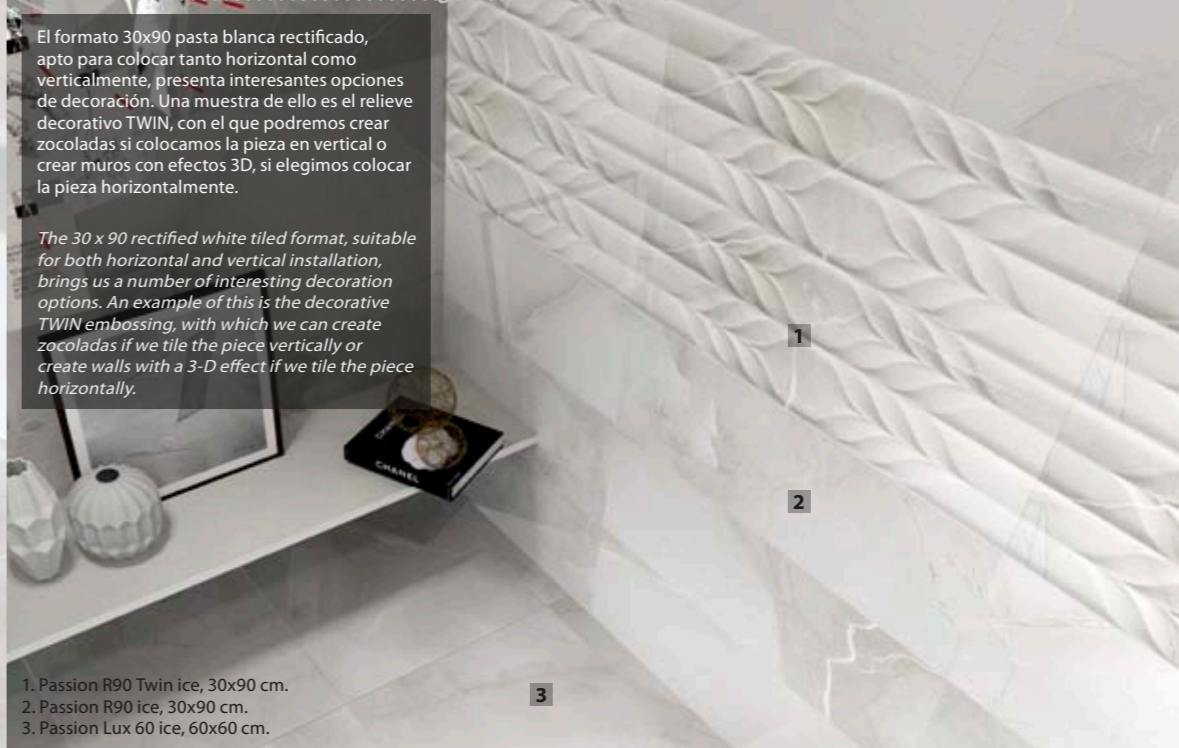

1. Passion R90 Twin ice, 30x90 cm.
2. Passion R90 ice, 30x90 cm.
3. Passion Lux 60 ice, 60x60 cm.

3.

1. Passion R90 ice, 30x90 cm.
2. Passion R90 Twin ice, 30x90 cm.
3. Passion Lux 60 ice, 60x60 cm.

Visit our website
www.azteca.es