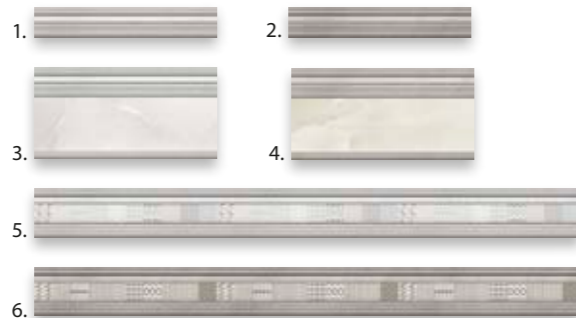

El formato 30x90 pasta blanca rectificado, apto para colocar tanto horizontal como verticalmente, presenta interesantes opciones de decoración. Una muestra de ello es el relieve decorativo TWIN, con el que podremos crear zocoladas si colocamos la pieza en vertical o crear muros con efectos 3D, si elegimos colocar la pieza horizontalmente.

1. Passion R90 Twin ice, 30x90 cm.
2. Passion R90 ice, 30x90 cm.
3. Passion Lux 60 ice, 60x60 cm.

3.

1. Passion R90 ice, 30x90 cm.
2. Passion R90 Twin ice, 30x90 cm.
3. Passion Lux 60 ice, 60x60 cm.

Visit our website  
www.azteca.es

Wall: Porcelain 45x90cm · Floor: Porcelain 45x90cm

Detalle de la gráfica · Graphic detail

1. Passion Lux 90 taupe, 45x90 cm.  
2. Passion Lux 90 champagne, 45x90 cm.

**Decoración · Decoration:**

1. Cenefa Passion 30 ice, 5x30 cm · **P24.**
2. Cenefa Passion 30 champagne, 5x30 cm · **P24.**
3. Zócalo Passion 30 ice, 15x30 cm · **P46.**
4. Zócalo Passion 30 champagne, 15x30 cm · **P46.**
5. Moldura Passion 90 ice, 8x90 cm · **P71.**
6. Moldura Passion 90 champagne, 8x90 cm · **P71.**