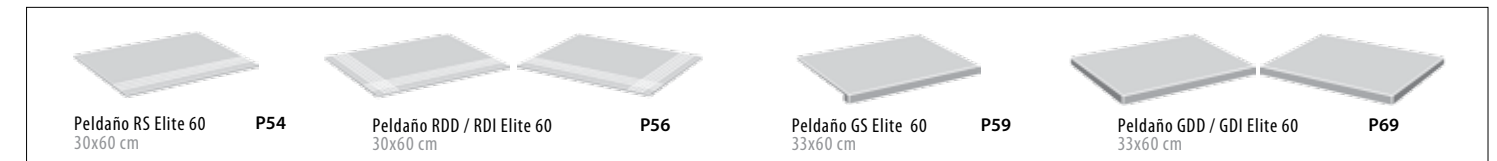

ELITE

Nuevo · New

Elite 60 beige · 60x60 cm **B36**

Rod R Elite 60 beige · 8,3x60 cm **P27**

Elite 60 pearl · 60x60 cm **B36**

Rod R Elite 60 pearl · 8,3x60 cm **P27**

Elite 60 moka · 60x60 cm **B36**

Rod R Elite 60 moka · 8,3x60 cm **P27**

Elite 60 grey · 60x60 cm **B36**

Rod R Elite 60 grey · 8,3x60 cm **P27**

PIEZAS ESPECIALES / SPECIAL PIECES:

LISTA DE EMBALAJE · PACKING LIST	CM	PZAS/CAJA PIECES/BOX	M ² /CAJA SQ M/BOX	KG/CAJA KG/BOX	CAJAS/PALET BOX/PALLET	CAJAS/EUR.PALET BOX/EUR.PALLET	M ² /PALET SQ M/PALLET	M ² /EUR.PALET SQ M/EUR.PALLET
ELITE 60	60x60	3	1,08	23,3	48	40	51,84	43,2
ROD R ELITE 60	8,3x60	20	---	22	64	---	---	---
PELDAÑO RS ELITE 60	30x60	5	---	19,41	40	---	---	---
PELDAÑO RDD / RDI ELITE 60	30x60	5	---	19,41	40	---	---	---
PELDAÑO GS ELITE 60	33x60	2	---	10,5	40	---	---	---
PELDAÑO GDD / GDI ELITE 60	33x60	2	---	11,6	40	---	---	---