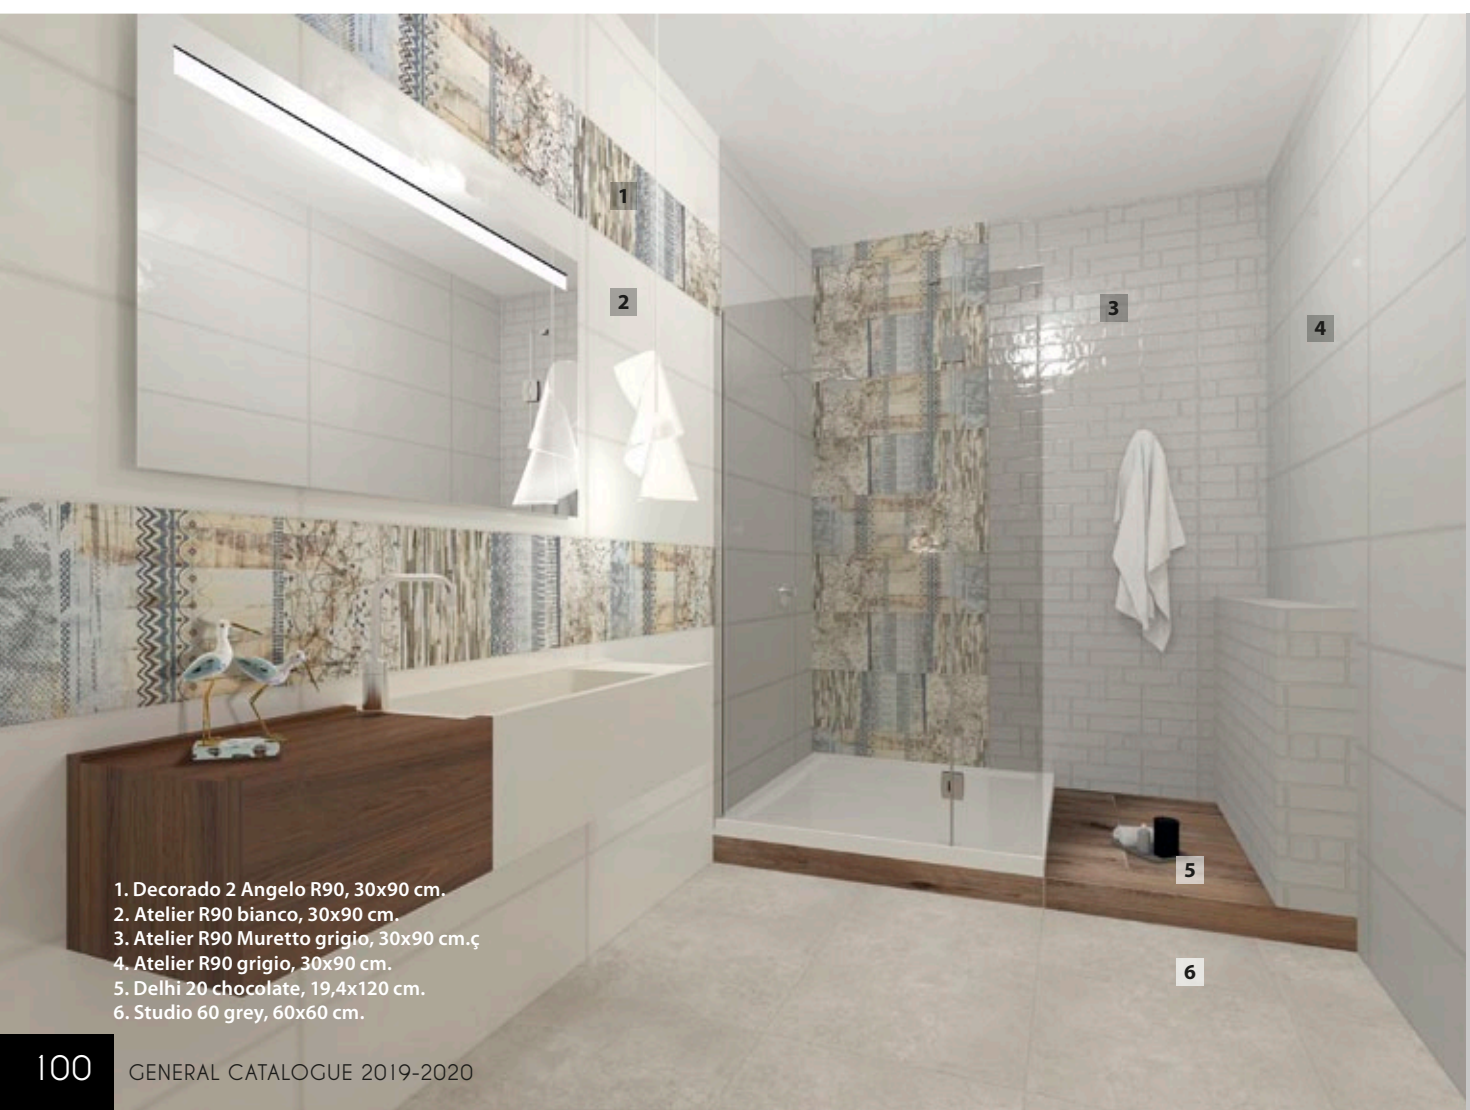

Decorado · Decoration: ATLANTIC R90

1. Decorado 2 Angelo R90, 30x90 cm.
2. Atelier R90 bianco, 30x90 cm.
3. Atelier R90 Muretto grigio, 30x90 cm.ç
4. Atelier R90 grigio, 30x90 cm.
5. Delhi 20 chocolate, 19,4x120 cm.
6. Studio 60 grey, 60x60 cm.

Pavimento recomendado: colección STUDIO, páginas 42 a 45 y DELHI 20, páginas 132 a 135/ Recommended floor tiles: STUDIO collection, pages 42 to 45 and DELHI 20, pages 132 to 135.

LISTA DE EMBALAJE PACKING LIST	FORMATO (cm) SIZE (inches)	PZAS/CAJA PIECES/BOX	M2/CAJA SQ.M/BOX	KG/CAJA KG/BOX	CAJAS/PALET BOX/PALLET	CAJAS/EUR.PALET BOX/EUR.PALLET	M2/PALET SQ.M/PALLET	M2/EUR.PALET SQ.M/EUR.PALLET
ATELIER R90 / ATELIER R90 MURETTO	30x90 cm · 11,8"x35,4"	4	1,080	19,3	72	45	77,760	48,600
DECORADO 2 ANGELO R90	30x90 cm · 11,8"x35,4"	4	1,080	20,7	18	12	19,440	12,960
DECORADO ATLANTIC R90	30x90 cm · 11,8"x35,4"	4	1,080	20,0	18	12	19,440	12,960