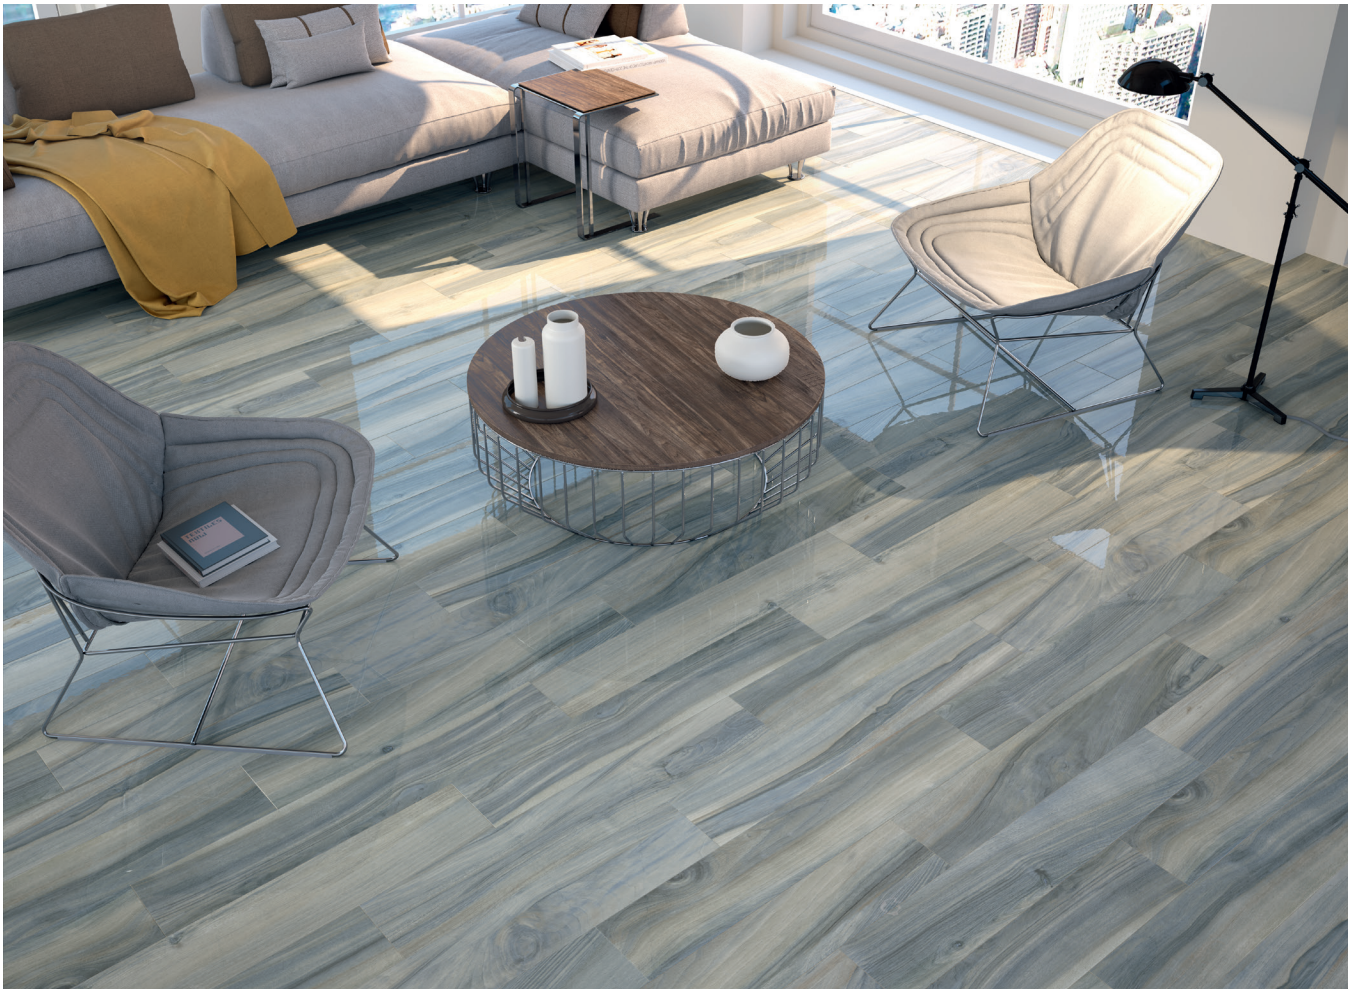

R05/M

R05/M

R05/M

TIME BLUE RECT 20X120.

PIEZAS ESPECIALES · SPECIAL PIECES · PIÈCES SPÉCIALES · FORMTEILE

DISPONIBLE EN TODOS LOS COLORES/AVAILABLE IN ALL COLORS/DISPONIBLE DANS TOUTES LES COULEURS/IN ALLEN FARBEN VERFÜGBAR

CARACTERÍSTICAS TÉCNICAS · TECHNICAL CHARACTERISTICS · CARACTÉRISTIQUES TECHNIQUES · TECHNISCHE EIGENSCHAFTEN

RECTIFICADO/RECTIFIED
RECTIFIÉ/KALIBRIERT

VARIACION MODERADA/MODERATE VARIATION
MODÉRÉE VARIATION/MITTLERES FARBSPIEL

BRILLO/SHINE
BRILLANT/GLÄNZEN

ESPESOR/THICKNESS/ÉPAISSEUR/EMPFOHLENE FUGENBREITE:
20X120 - 10mm/0,39"

FORMATO SIZE FORMAT VERPACKUNG	PZS/CAJA TILES/BOX PIÈCES/BOITE STK/BOX	M²/CAJA SQM/BOX MÈTRES/BOITE M²/BOX	Kg/CAJA Kg/BOX Kg/BOITE Kg/BOX	CAJAS/PALLET BOXES/PALLET BOITES/PALLETTE BOX/PALLET	M²/PALLET SQM/PALLET MÈTRES/PALLETTE M²/PALLET	Kg/PALLET Kg/PALLET MÈTRES/PALLETTE Kg/PALLET
20X120	4	0.96	22.42	48	46.08	1076