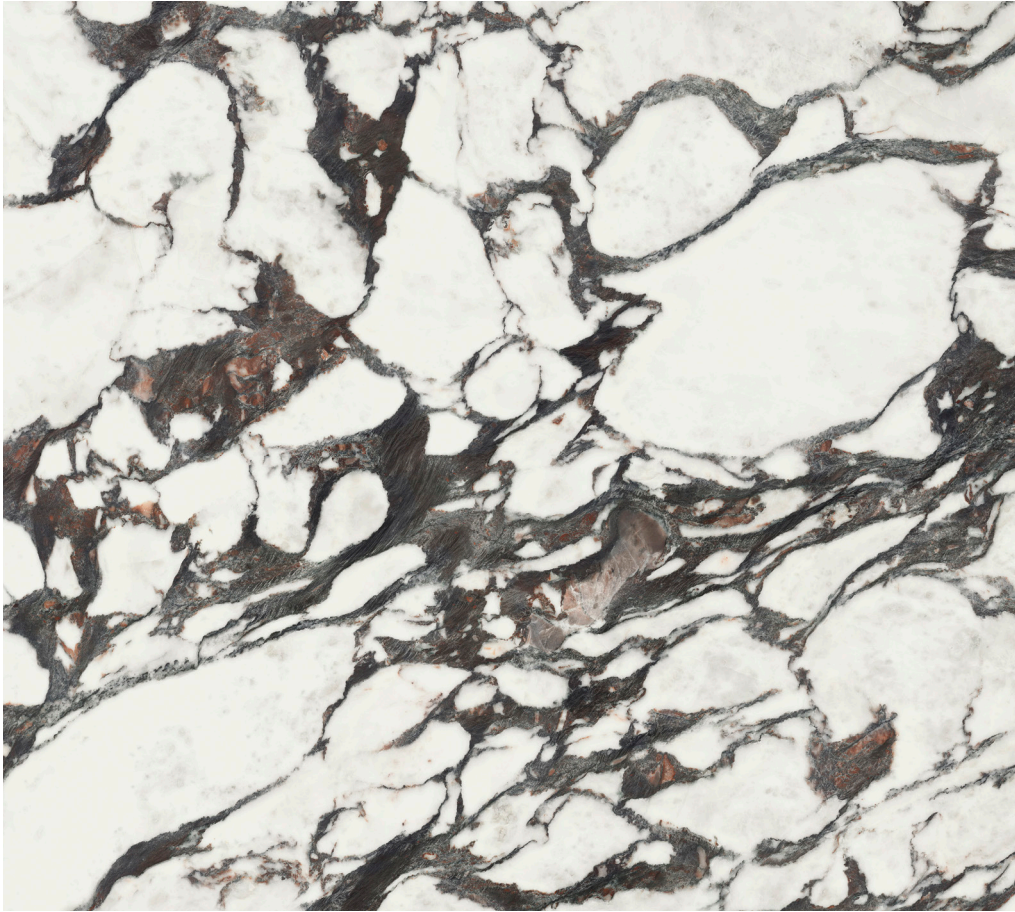

MEDICEA MARBLE

**APE BEST FOR YOU
NEW COLLECTION**

apegrupo

— Medicea

Medicea is a prestigious and exclusive marble that had been used in many constructions since the Roman times. At that moment, architectural works were a symbol of power and mandate. Some of these spectacular architectures, such as the Duomo of Florence or the Pitti Palace, used Calacatta Viola marble in their spectacular facades, that in those years had its moment of splendor.

Medicea es un mármol prestigioso y exclusivo cuyas primeras aplicaciones se remontan a la Antigua Roma. En aquel momento, las obras arquitectónicas funcionaban como un símbolo de poder y mandato. Algunas de estas espectaculares arquitecturas, como el Duomo de Firenze o el Palacio de Pitti, utilizaban el mármol Calacatta Viola en sus espectaculares fachadas, un material que, en esa época, vivió su máximo esplendor.

  MEDICEA MARBLE POL RECT
90X90 / 36"X36" P47/M

MEDICEA MARBLE POL RECT 60X120 / BURLINGTON VOLCANO RECT 60X120

VARIACIÓN DE DISEÑO - GRAPHIC FACES

CARACTERÍSTICAS TÉCNICAS · TECHNICAL CHARACTERISTICS · CARACTÉRISTIQUES

- P** PORCELÁNICO/PORCELAIN TILES/GRÈS CERÁME
- V2** VARIACION LEVE/SLIGHT VARIATION/LÉGERÉ VARIATION
-  RECTIFICADO/RECTIFIED/RECTIFIÉ
-  ANTIHIELO/FROST PROOF RÉSISTANT AU GEL
-  VARIACIÓN DE DISEÑO/GRAPHIC FACES/TAMPONS DIFFÉRENTS:
120X278 - 3 PIEZAS/PIECES
60X120 - 12 PIEZAS/PIECES
90X90 - 12 PIEZAS/PIECES