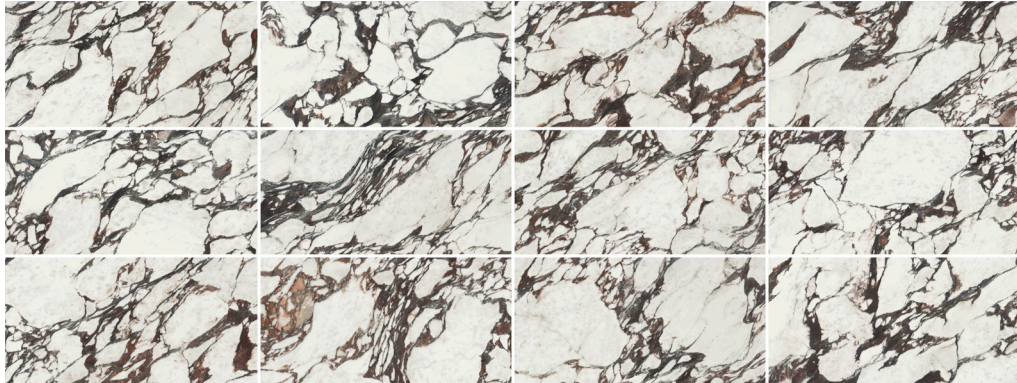

VARIACIÓN DE DISEÑO - GRAPHIC FACES

CARACTERÍSTICAS TÉCNICAS · TECHNICAL CHARACTERISTICS · CARACTÉRISTIQUES

- **P** PORCELÁNICO/PORCELAIN TILES/GRÈS CERÁME
- **V2** VARIACION LEVE/SLIGHT VARIATION/LÉGERÉ VARIATION
- RECTIFICADO/RECTIFIED/RECTIFIÉ
- ANTIHIELO/FROST PROOF RÉSISTANT AU GEL
- VARIACIÓN DE DISEÑO/GRAPHIC FACES/TAMPONS DIFFÉRENTS:
  120X278 - 3 PIEZAS/PIECES
  60X120 - 12 PIEZAS/PIECES
  90X90 - 12 PIEZAS/PIECES

FORMATO PZAS	PZS/CAJA TILES/BOX PIÈCES/BOITE	M2/CAJA SQM/BOX MÈTRES/BOITE	KG/CAJA KG/BOX KG/BOITE	CAJAS/PALLET BOXES/PALLET BOITES/PALETTE	M2/PALLET SQM/PALLET MÈTRES/PALETTE	KG/PALLET KG/PALLET MÈTRES/PA- LETTE
120x278	1	3,33	51,62	18	59,94	929,08
90X90	1	0,81	18,93	80	64,51	1.514,00
60x120	2	1,43	31,67	30	42,98	950,00