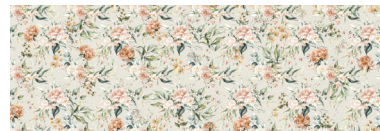

COLORFUL TIDE RECT.  
30X90 / 12"X36" L06/M

COLORFUL PUMICE RECT.  
30X90 / 12"X36" L06/M

COLORFUL CHAMPAGNE RECT.  
30X90 / 12"X36" L06/M

COLORFUL ROUGE RECT.  
30X90 / 12"X36" L06/M

MACBETH PUMICE RECT.  
30X90 / 12"X36" J93/M

MACBETH CHAMPAGNE RECT.  
30X90 / 12"X36" J93/M

ROMANTIC TIDE RECT.  
30X90 / 12"X36" J93/M

JULIET MARINE RECT.  
30X90 / 12"X36" J93/M

DAINTREE CHAMPAGNE RECT.  
30X90 / 12"X36" J93/M

ROMANTIC CHAMPAGNE RECT.  
30X90 / 12"X36" J93/M

SELECTA TURQUOISE RECT.  
30X90 / 12"X36" J93/M

DAINTREE LEAD RECT.  
30X90 / 12"X36" J93/M