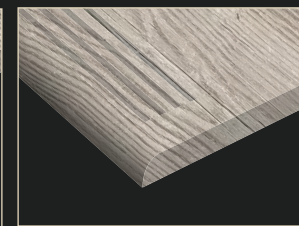

БЕЗ БОРТИКА (С НАСЕЧКАМИ)
WITHOUT NOSE
(WITH STRIPES)
30 × 120 см 12 × 48"