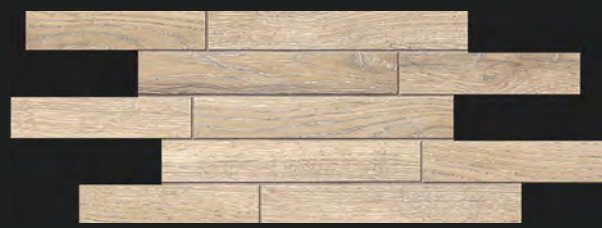

DÁINTREE

декоры decors

MURETTO-3D
28 × 78,5 см 11 × 31"