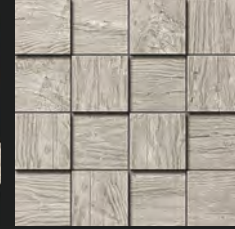

ПЛИНТУС SKIRTING
7 × 60 см 3 × 24"

TARKÍN

декоры decors

MURETTO-3D
28 × 78,5 см 11 × 31"

CHESS-3D
30 × 30 см 12 × 12"

HEXAGON
25 × 28,5 см 9,8 × 11,2"

WINGS
LEFT RIGHT
12,4 × 44 см 5 × 17"

ступени step treads