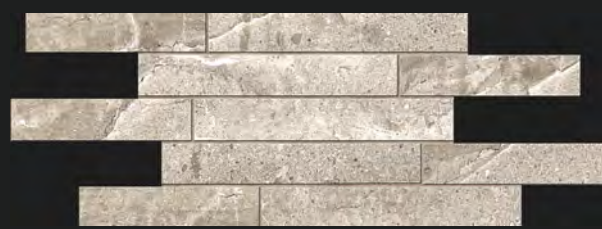

БЕЗ БОРТИКА (С НАСЕЧКАМИ)
WITHOUT NOSE
(WITH STRIPES)
30 × 120 см 12 × 48"

ПОДСТУПЕНОК RISER
14,5 × 120 см 5,7 × 48"

ПЛИНТУС SKIRTING
7 × 60 см 3 × 24"

KAILÁS

декоры decors

MURETTO-3D
28 × 78,5 см 11 × 31"