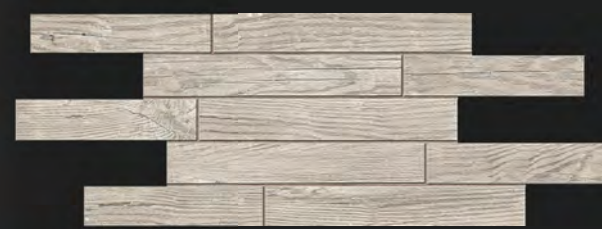

TARKÍN

декоры decors

MURETTO-3D
28 × 78,5 см 11 × 31"