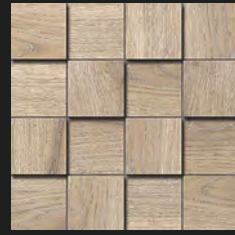

CHESS-3D
30 × 30 см 12 × 12"