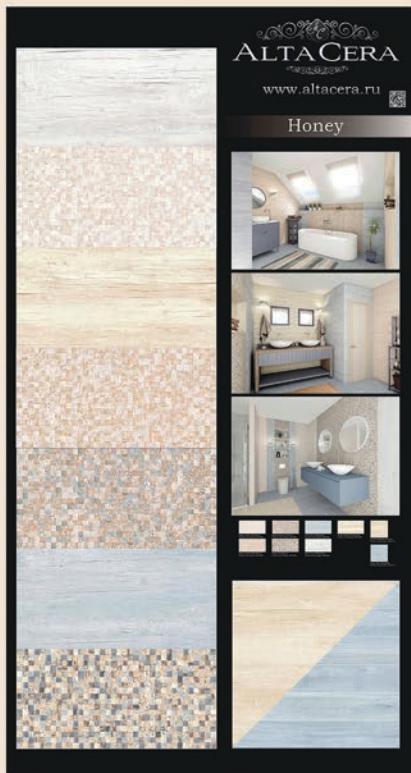

ALTA CERA

HOPEY
МЕДОВЫЙ

ЦВЕТЕНИЕ

Коллекция Honey

Нежная коллекция Honey поможет создать атмосферу уюта и тепла в интерьере. Игра оттенков бежевого, голубого и белого в мозаичной плитке будет отлично смотреться как в качестве оформления целой стены, так и в выделении отдельной зоны. Текстура дерева добавляет легкости и оживляет помещение, делая его ближе к природе.

Плитка напольная
Honey Sky FT3HNY03
418x418

Плитка напольная
Glossy Groundy FT3GLS11
418x418

Плитка настенная
Wood Sky WT9WOD03
249x500

Плитка настенная
Wood Cream WT9WOD01
249x500

Плитка настенная
Wood Gray WT9WOD15
249x500

Плитка настенная
Honey WT9HNY21
249x500

Плитка настенная
Honey Linden WT9HNY11
249x500

Плитка настенная
Honey Vanilla WT9HNY01
249x500

Плитка настенная
Honey White WT9HNY00
249x500

Выставочные технические панели под европейский формат экспозиторов
1000x1920 мм и 800x1800 мм.

1000x1920

800x1800