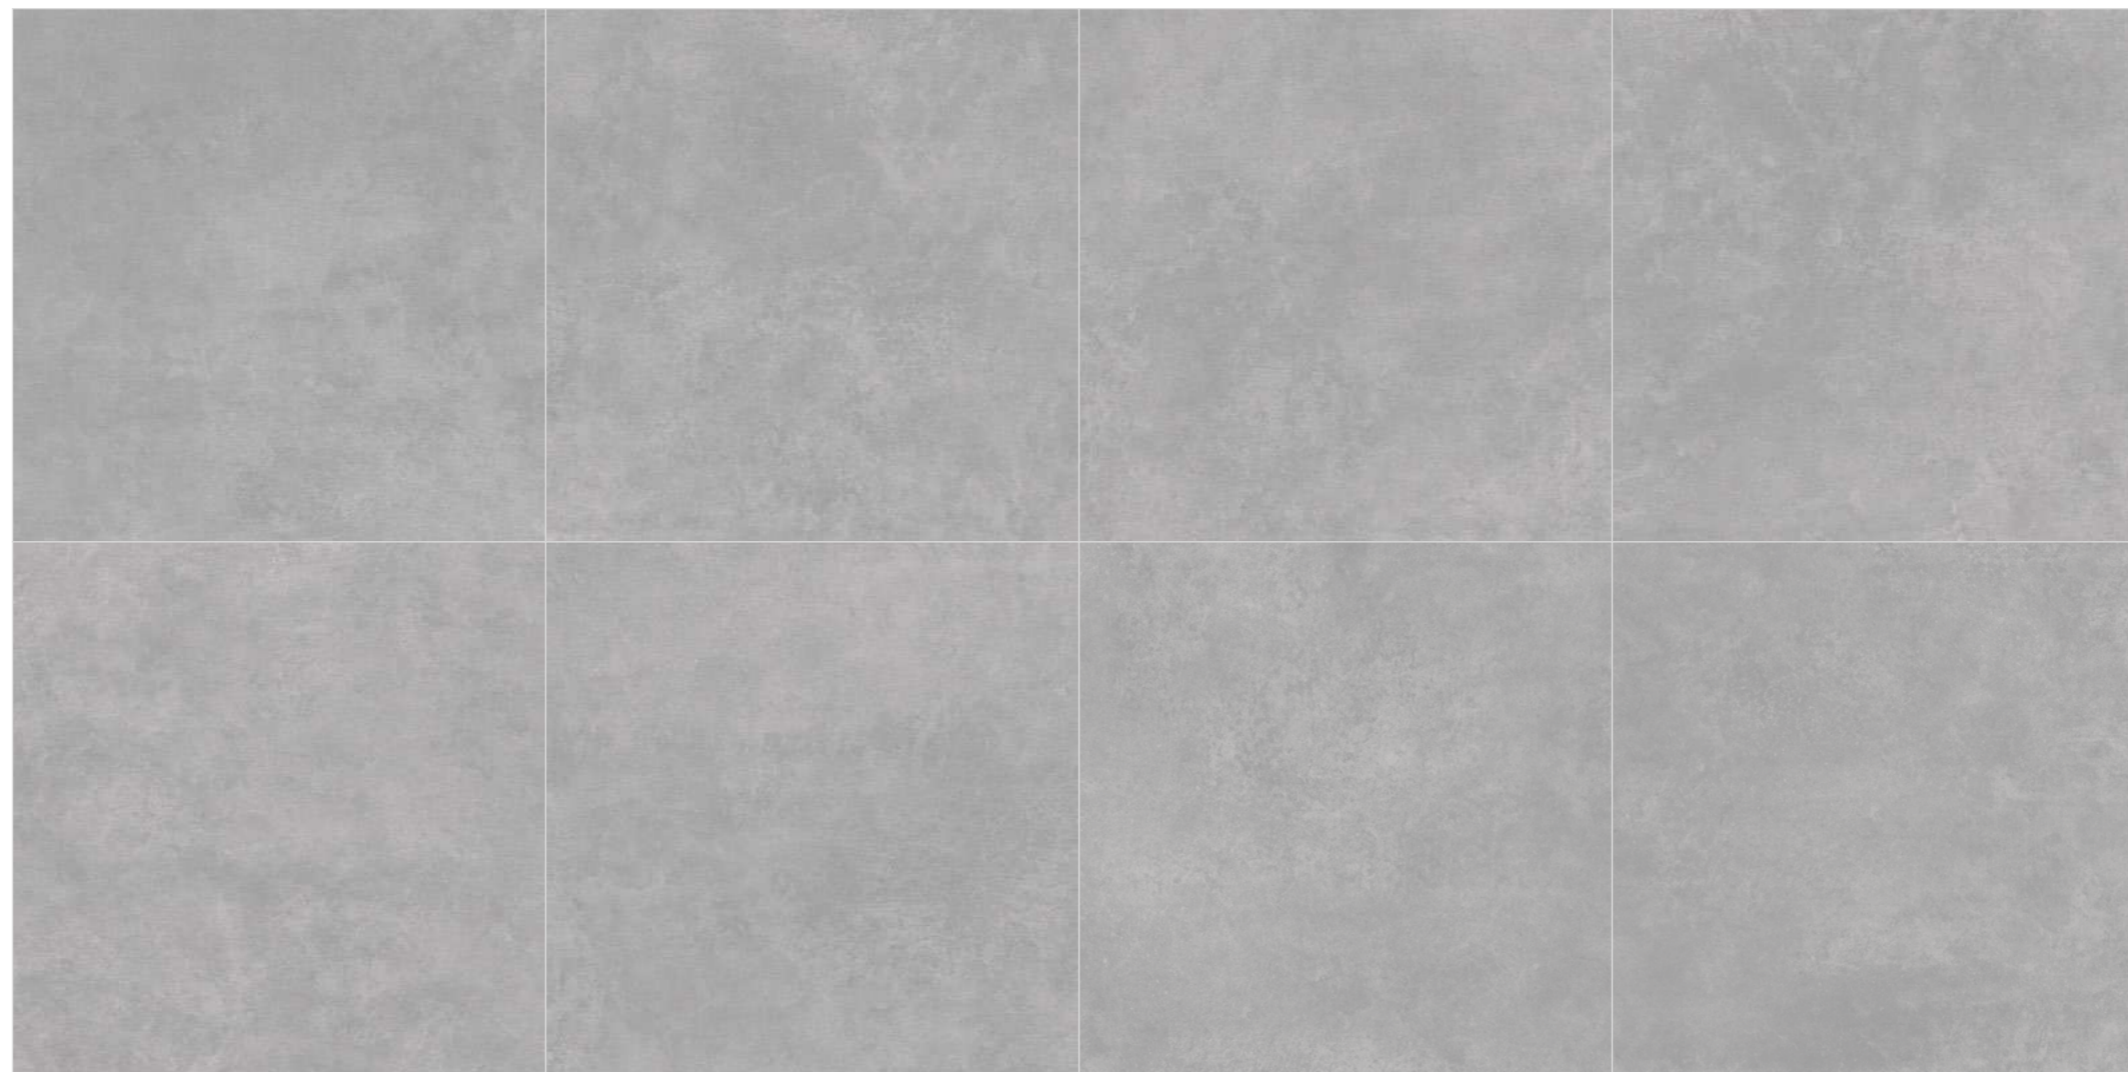

ORLEAN 600x600 RECTIFIED

GFU04OLN70R

усл. обозначение, формат (мм)	мм	шт. в коробке	кв.м в коробке	кв.м в коробке	кв.м в поддоне	кв.м в поддоне
600x600	9	5	1,8	35	54	1090