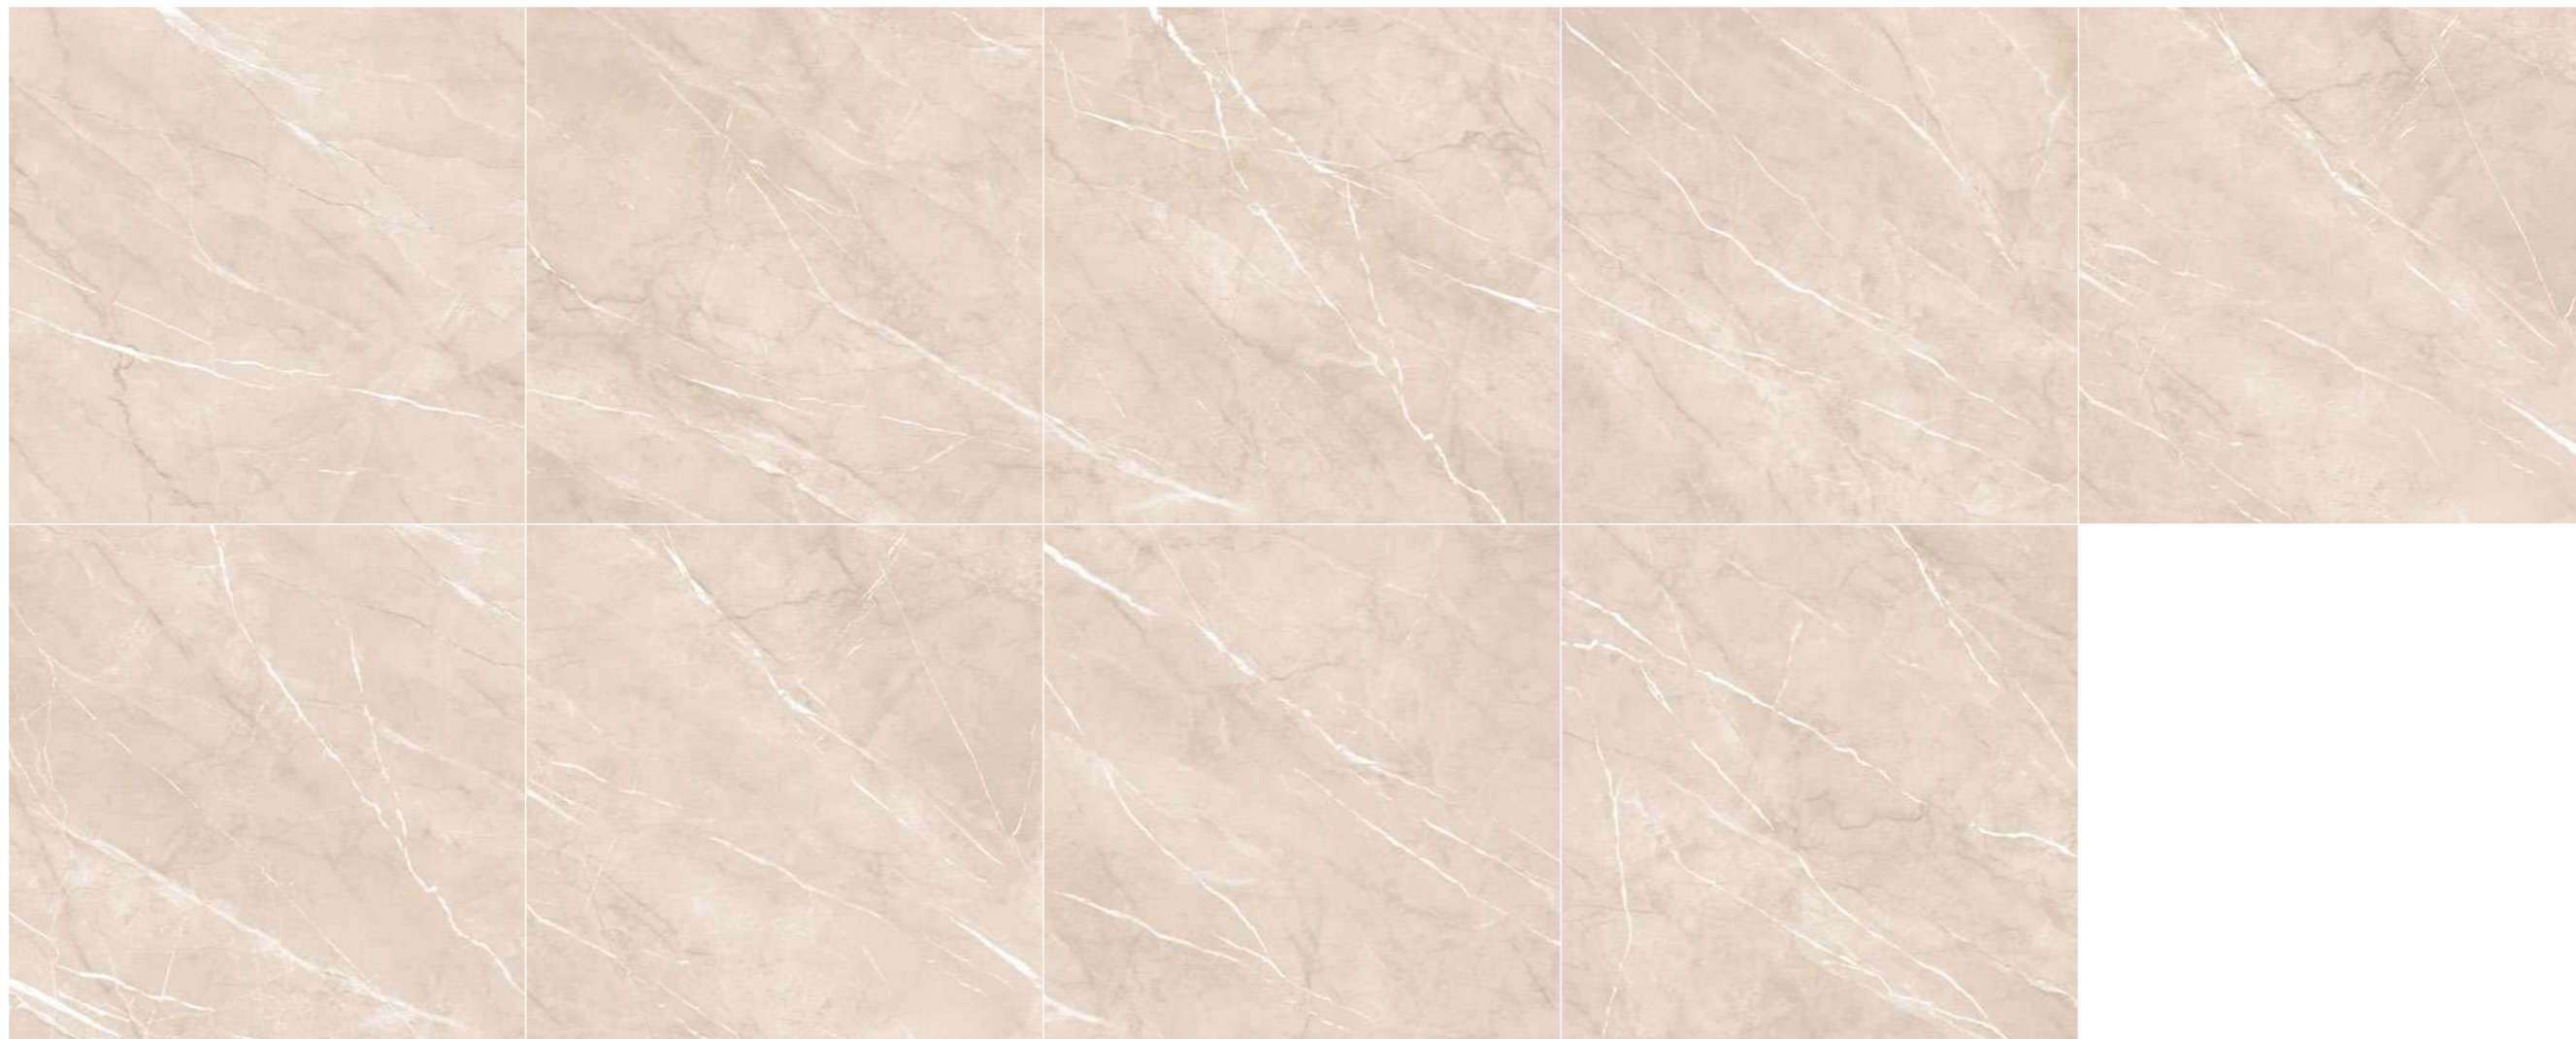

PULPIS 600x600 RECTIFIED

GFU04PLP04R

усл. обозначение, формат (мм)	мм	шт. в коробке	кв.м в коробке	кв.м в коробке	кв.м в поддоне	кв.м в поддоне
600x600	9	5	1,8	35	54	1090