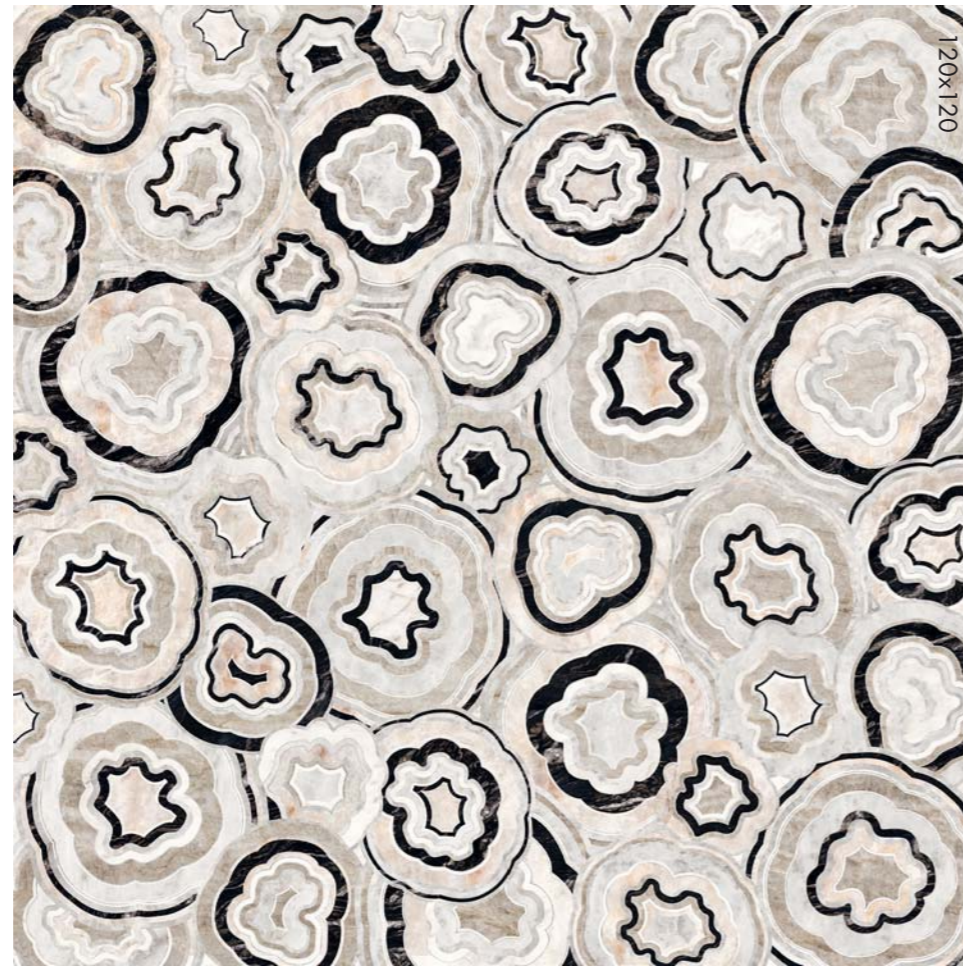

MATITE ALLUMINIO - ALUMINIUM STRIPS

Articoli realizzati in alluminio anodizzato per l'uso a parete, adatti a raccordare piastrelle di diverso spessore (8,5/7/6 mm). Avvertenze per la posa e la pulizia all'interno delle confezioni o sul sito ABK. Anodized Aluminium strips for use between wall tiles of different thicknesses (8,5/7/6 mm). Instructions for installation and cleaning included in the box or on ABK website.