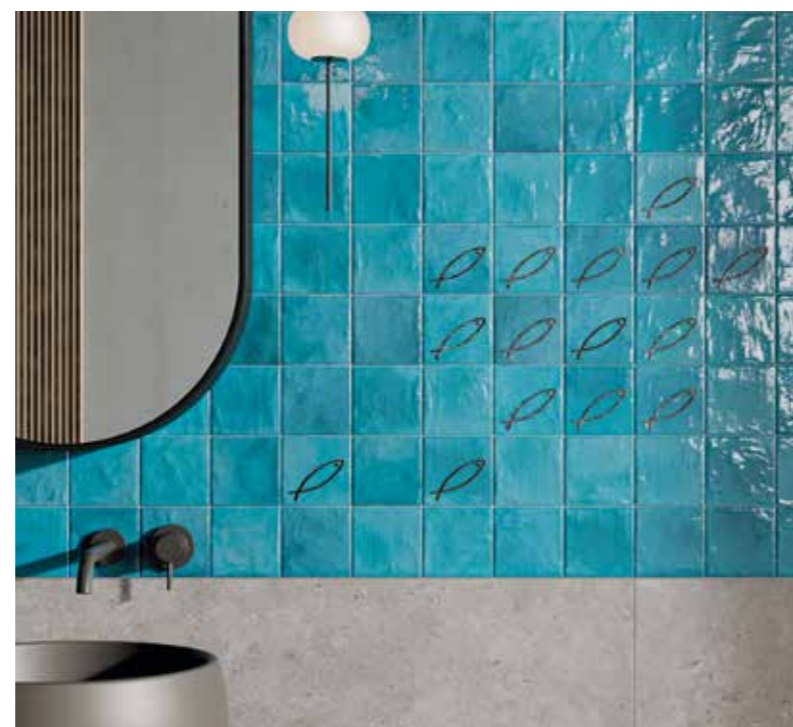

7,5x15
DEC. SWIM SMOKE nat.
0011962

7,5x15
DEC. SWIM PEARL nat.
0011961

Decorati fatti a mano / Handmade decors

Le decorazioni SWIM, coerentemente con la visione "handmade" dell'intero progetto Poetry Colors, sono prodotte artigianalmente. Le piccole differenze tra i diversi pezzi ne attestano l'unicità, poiché ogni elemento è realizzato con cinque passaggi serigrafici tutti eseguiti a mano.
SWIM decorations are artisanal products designed in accordance with the handmade concept underpinning the entire Poetry Colors collection. The small differences between one tile and another mean that every piece is unique and are caused by the fact that the tiles are decorated in five separate screen-printing steps, all carried out by hand.