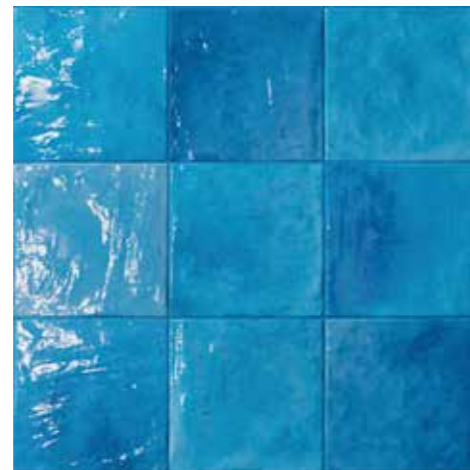

10x10
BLUE nat.
0011525