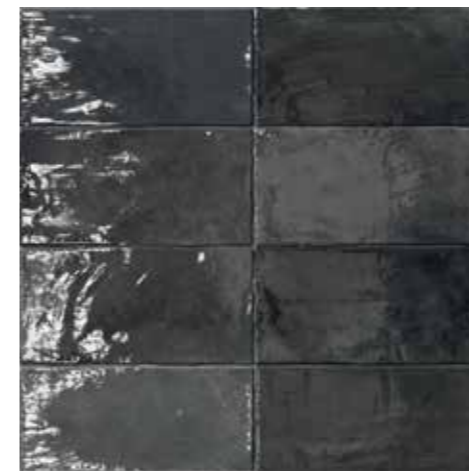

7,5x15
SMOKE nat.
0011535