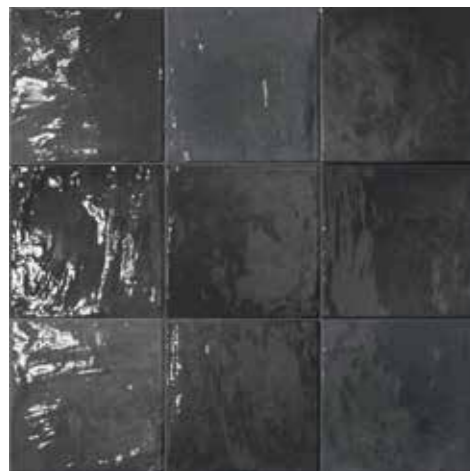

10x10
SAGE nat.
0011527

Variabilità cromatica / Shade variation

Le superfici Poetry Colors ricreano la sensazione tipica dei prodotti ceramici artigianali, per questo sono caratterizzate da una certa variabilità cromatica che distingue una piastrella dall'altra. Per ottenere una posa ottimale, si consiglia di stendere preventivamente porzioni di materiale avendo cura di miscelare le diverse tonalità, prima di procedere con l'installazione.
The Poetry Colors surfaces recreate the distinctive feel of handcrafted ceramic products, which is why they display a certain variation in shade between one tile and another. For the best results, it is advisable to lay out areas of tiling before fixing the tiles in place to ensure that the different shades are mixed up properly.

8,5 mm

7,5x15
BLUSH nat.
0011536

7,5x15
SAGE nat.
0011533

Variabilità cromatica / Shade variation

Le superfici Poetry Colors ricreano la sensazione tipica dei prodotti ceramici artigianali, per questo sono caratterizzate da una certa variabilità cromatica che distingue una piastrella dall'altra. Per ottenere una posa ottimale, si consiglia di stendere preventivamente porzioni di materiale avendo cura di miscelare le diverse tonalità, prima di procedere con l'installazione.
The Poetry Colors surfaces recreate the distinctive feel of handcrafted ceramic products, which is why they display a certain variation in shade between one tile and another. For the best results, it is advisable to lay out areas of tiling before fixing the tiles in place to ensure that the different shades are mixed up properly.

10x10
TURQUOISE nat.
0011526

10x10
BLUE nat.
0011525

7,5x15
TURQUOISE nat.
0011532

7,5x15
BLUE nat.
0011531

10x10
SMOKE nat.
0011529

10x10
PEARL nat.
0011528

7,5x15
SMOKE nat.
0011535

7,5x15
PEARL nat.
0011534