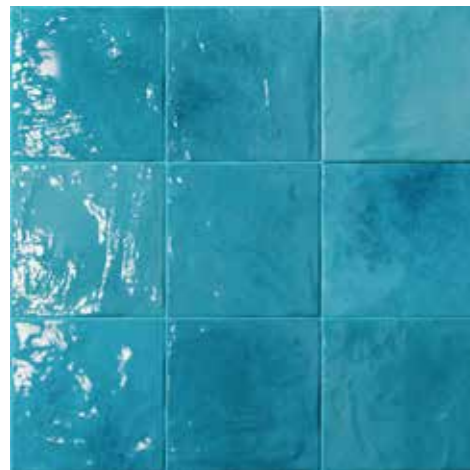

10x10
SAGE nat.
0011527

Variabilità cromatica / Shade variation

Le superfici Poetry Colors ricreano la sensazione tipica dei prodotti ceramici artigianali, per questo sono caratterizzate da una certa variabilità cromatica che distingue una piastrella dall'altra. Per ottenere una posa ottimale, si consiglia di stendere preventivamente porzioni di materiale avendo cura di miscelare le diverse tonalità, prima di procedere con l'installazione.
The Poetry Colors surfaces recreate the distinctive feel of handcrafted ceramic products, which is why they display a certain variation in shade between one tile and another. For the best results, it is advisable to lay out areas of tiling before fixing the tiles in place to ensure that the different shades are mixed up properly.

8,5 mm

7,5x15
BLUSH nat.
0011536

7,5x15
SAGE nat.
0011533

Variabilità cromatica / Shade variation

Le superfici Poetry Colors ricreano la sensazione tipica dei prodotti ceramici artigianali, per questo sono caratterizzate da una certa variabilità cromatica che distingue una piastrella dall'altra. Per ottenere una posa ottimale, si consiglia di stendere preventivamente porzioni di materiale avendo cura di miscelare le diverse tonalità, prima di procedere con l'installazione.
The Poetry Colors surfaces recreate the distinctive feel of handcrafted ceramic products, which is why they display a certain variation in shade between one tile and another. For the best results, it is advisable to lay out areas of tiling before fixing the tiles in place to ensure that the different shades are mixed up properly.