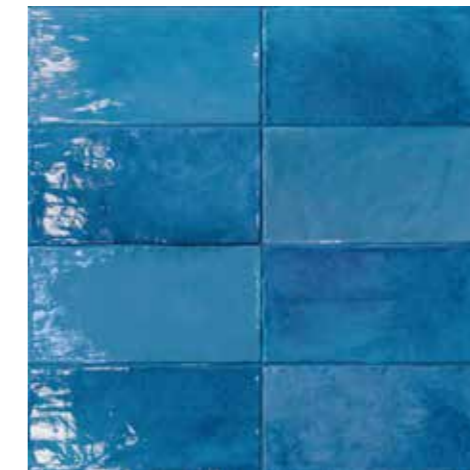

7,5x15
BLUE nat.
0011531