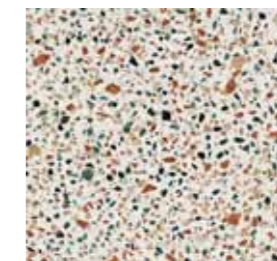

20x20
PLAY DOTS MULTIWHITE
0005892 nat. 26