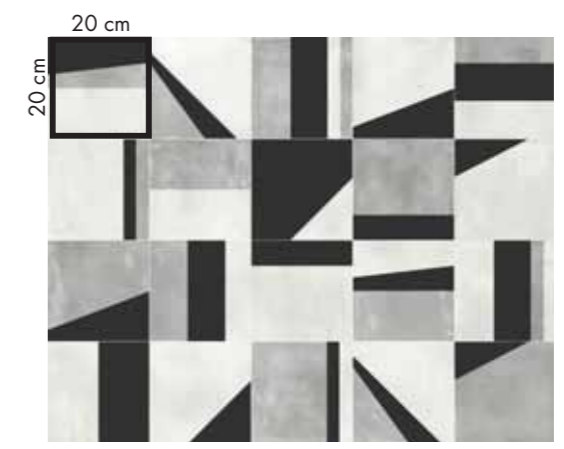

floor
PLAY EDGE
20x20 MIX GREY

PLAY EDGE

20x20 / 8"x8"

▼
8,5 mm
▲

20x20
PLAY EDGE MIX MULTICOLOR
0003482 nat. 📦 26

20x20
PLAY EDGE MIX GREY
0003483 nat. 📦 26

GRES PORCELLANATO
PORCELAIN TILES

wall
PLAY EDGE
20x20 MIX MULTICOLOR
CROSSROAD CHALK
120x280 COAL