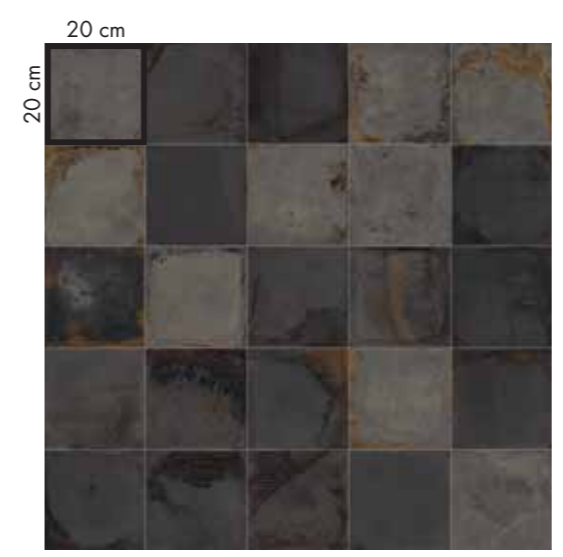

floor
LAB325
60x120 BASE TAUPE

PLAY OXIDE

20x20 / 8"x8"

▼
8,5 mm
▲

20x20
PLAY OXIDE WHITE
0003493 nat. 26

20x20
PLAY OXIDE JADE
0003494 nat. 26

20x20
PLAY OXIDE BRONZE
0003495 nat. 26

GRES PORCELLANATO
PORCELAIN TILES