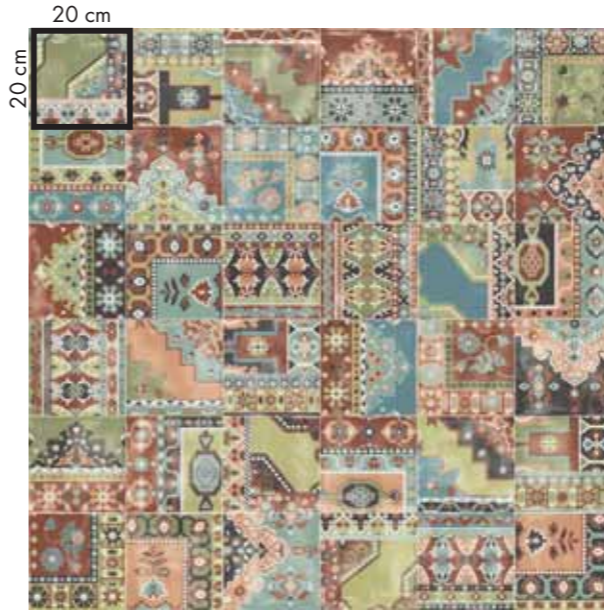

26

wall
 PLAY CARPET
 20x20 MIX MULTICOLOR
 INTERNO 9 DARK
 160x320

floor
 PLAY CARPET
 20x20 MIX MULTICOLOR
 INTERNO 9 DARK
 120x120

PLAY CARPET

20x20 / 8"x8"

▼
 8,5 mm
 ▲

20x20
 PLAY CARPET MIX MULTICOLOR
 0003351 nat. ⊕ 26