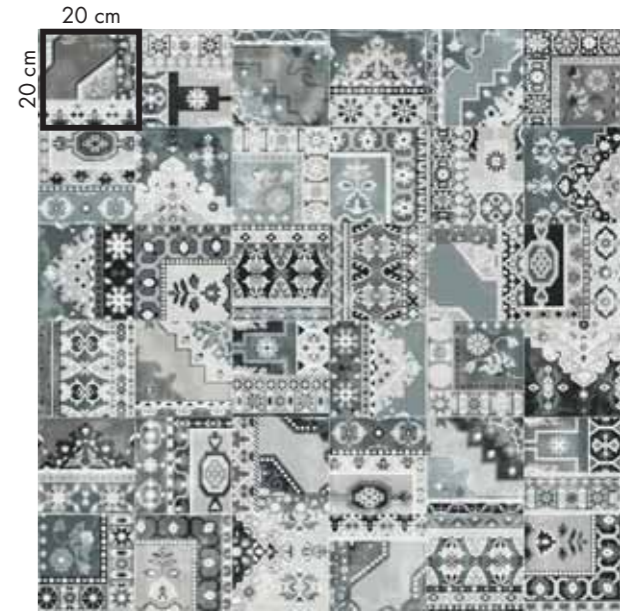

26

wall
 PLAY CARPET
 20x20 MIX MULTICOLOR
 INTERNO 9 DARK
 160x320

floor
 PLAY CARPET
 20x20 MIX MULTICOLOR
 INTERNO 9 DARK
 120x120

PLAY CARPET

20x20 / 8"x8"

▼
 8,5 mm
 ▲

20x20
 PLAY CARPET MIX MULTICOLOR
 0003351 nat. ⊕ 26