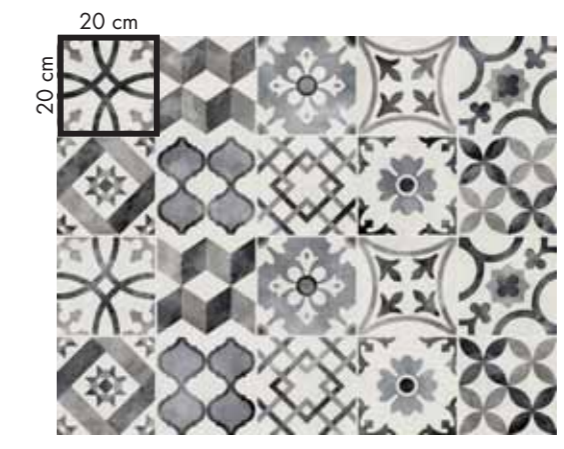

floor and volume
CROSSROAD WOOD
COAL 20x120
MATITA ALLUMINIO BRONZO

floor
PLAY CLASSIC
20x20 SAGE

PLAY CLASSIC

20x20 / 8"x8"

▼
8,5 mm
▲

20x20
PLAY CLASSIC MIX MULTICOLOR
0003474 nat. 26

20x20
PLAY CLASSIC MIX GREY
0003475 nat. 26