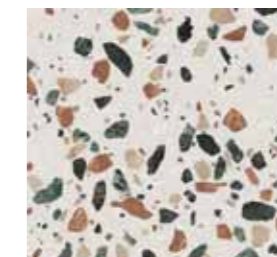

20x20
PLAY DROPS MULTIWHITE
0005894 nat. 26