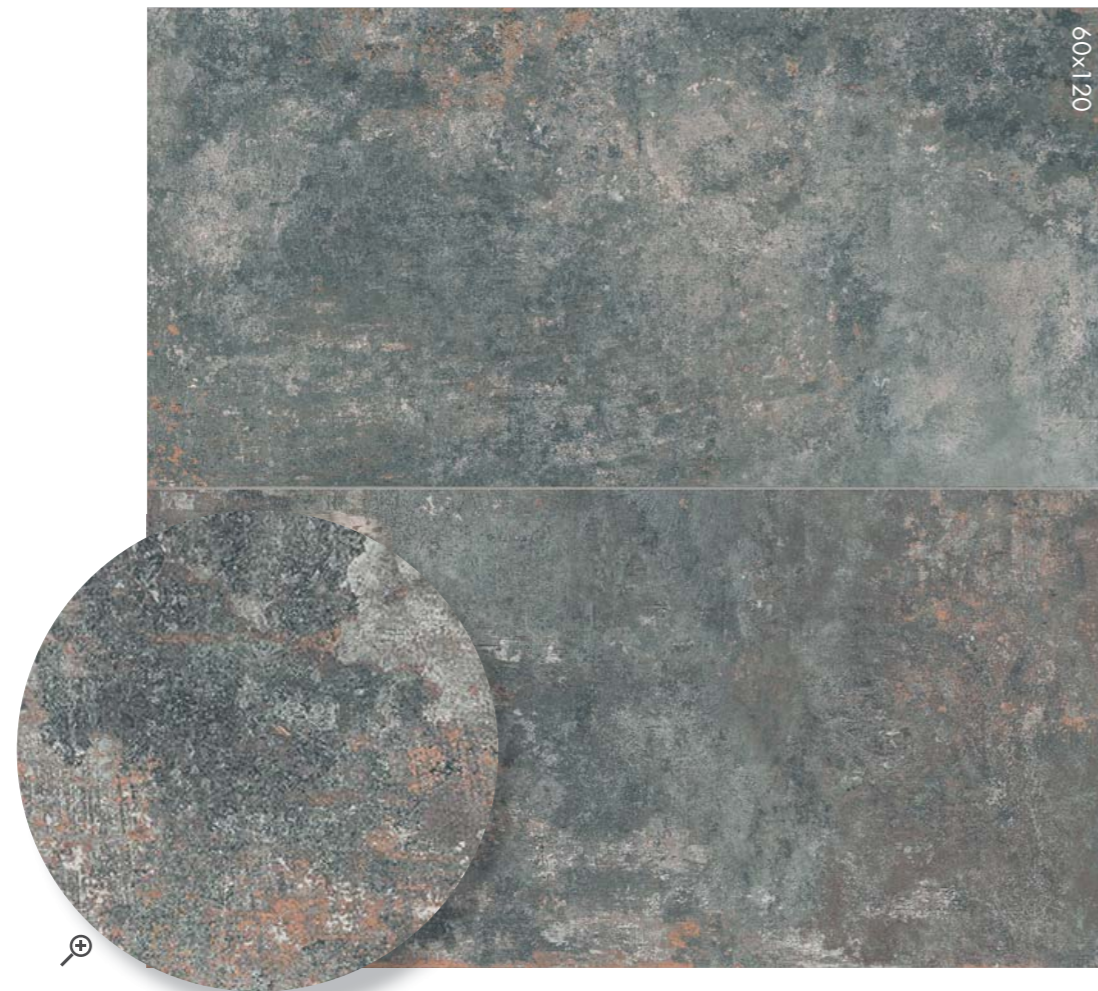

JADE

8,5 mm

60x120	nat rett.	0005068
60x60	nat rett.	0005088
30x60	nat rett.	0005092